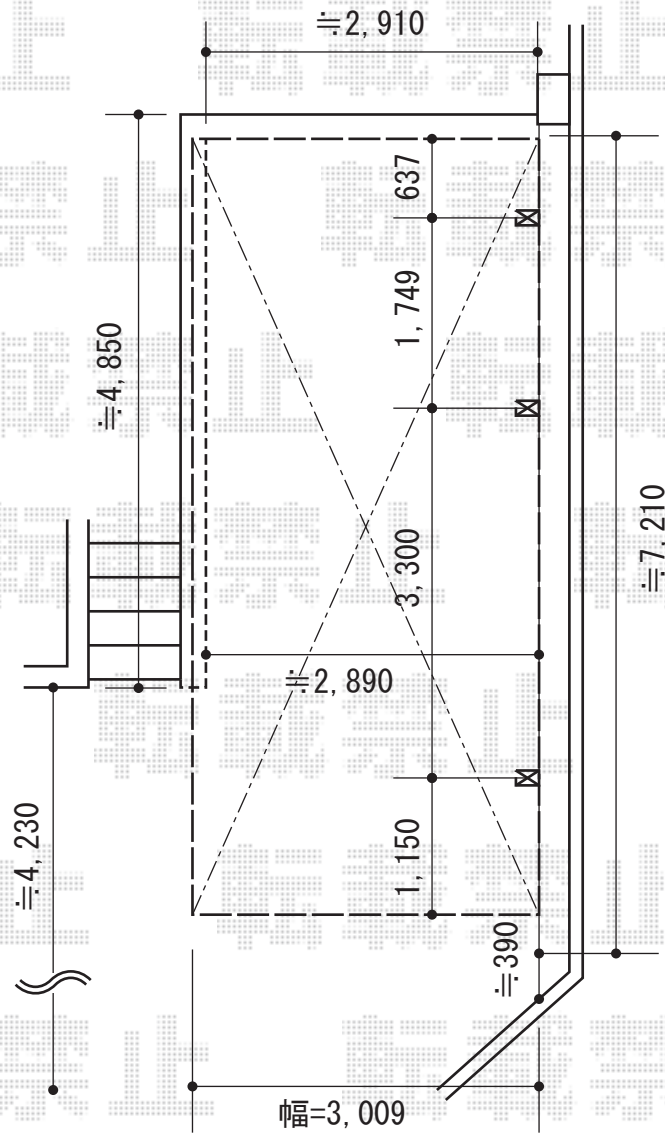

レグナサポートシグマIII 延長 積雪~20cm対応

トステム レグナサポートシグマIII 延長 積雪~20cm対応  
 幅=3,009mm  
 奥行=6,836mm  
 色：シャイングレー  
 屋根材：熱線吸収アクアポリカーボネート（ライトブルー）  
 柱仕様：ロング柱23

現場状況や作図制限により概略図の内容と多少の違いが生じることがございます。  
 施工時は、現場優先とさせて頂きたく思いますので、お立会い頂き、  
 最終のご指示のほど、何卒、宜しくお願い致します。