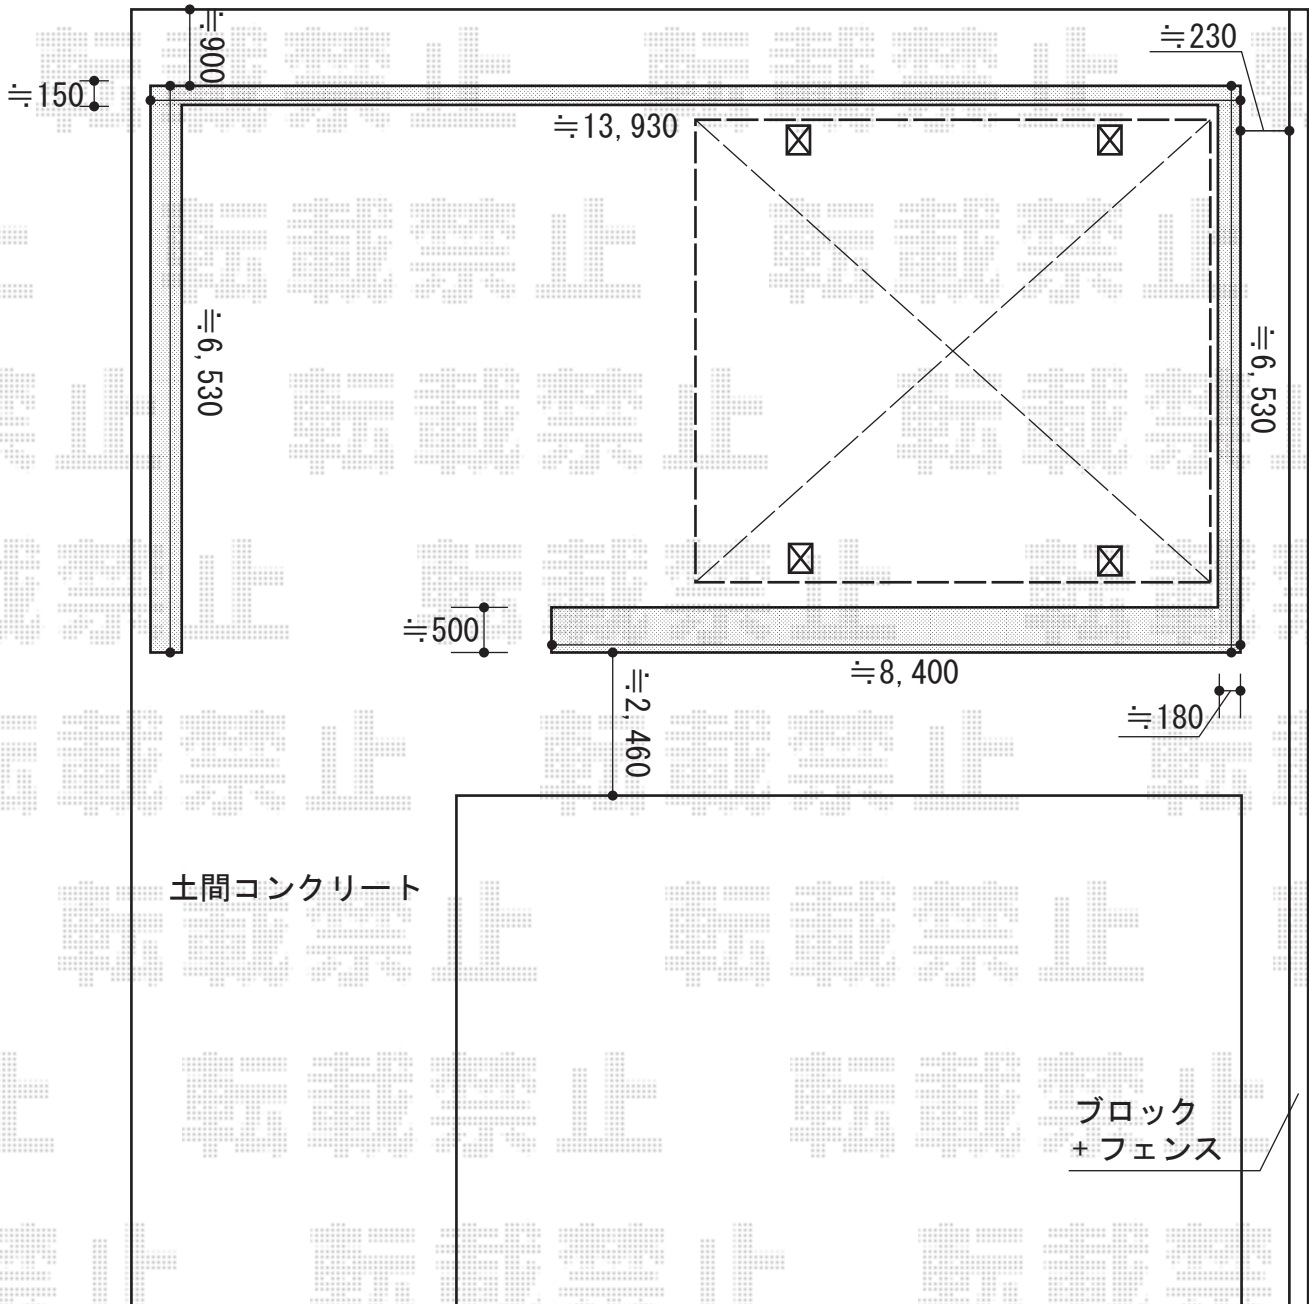

レイナツインポート 積雪～20cm対応

YKK AP レイナツインポート 積雪～20cm対応

幅=5,392mm

奥行=5,400mm

色：プラチナステン

屋根材：熱線遮断ポリカーボネート（アースブルーマット調）

柱仕様：ハイルーフ柱仕様（有効高 約2,355mm）

現場状況や作図制限により概略図の内容と多少の違いが生じることがございます。
施工時は、現場優先とさせて頂きたく思いますので、お立会い頂き、
最終のご指示のほど、何卒、宜しくお願い致します。