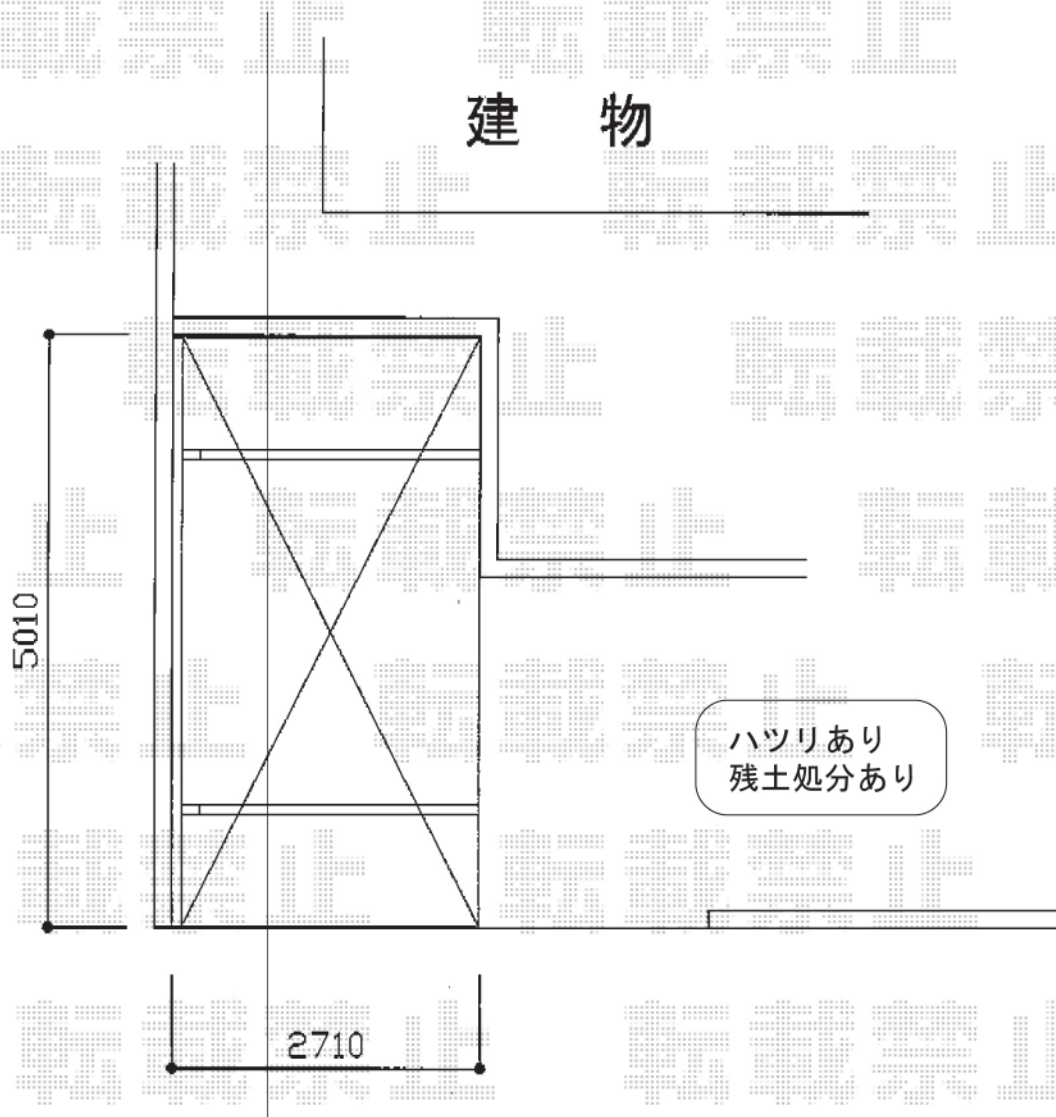

テールポートシグマIII 積雪～30cm対応

トステム テールポートシグマIII 積雪～30cm対応

幅=2,700mm

奥行=4,980mm

色：ナチュラルシルバー

屋根材：熱線吸収アクアポリカーボネート（ライトブルー）

柱仕様：ロング柱23仕様（有効高 約2,300mm）

現場状況や作図制限により概略図の内容と多少の違いが生じることがございます。
施工時は、現場優先とさせて頂きたく思いますので、お立会い頂き、
最終のご指示のほど、何卒、宜しくお願い致します。