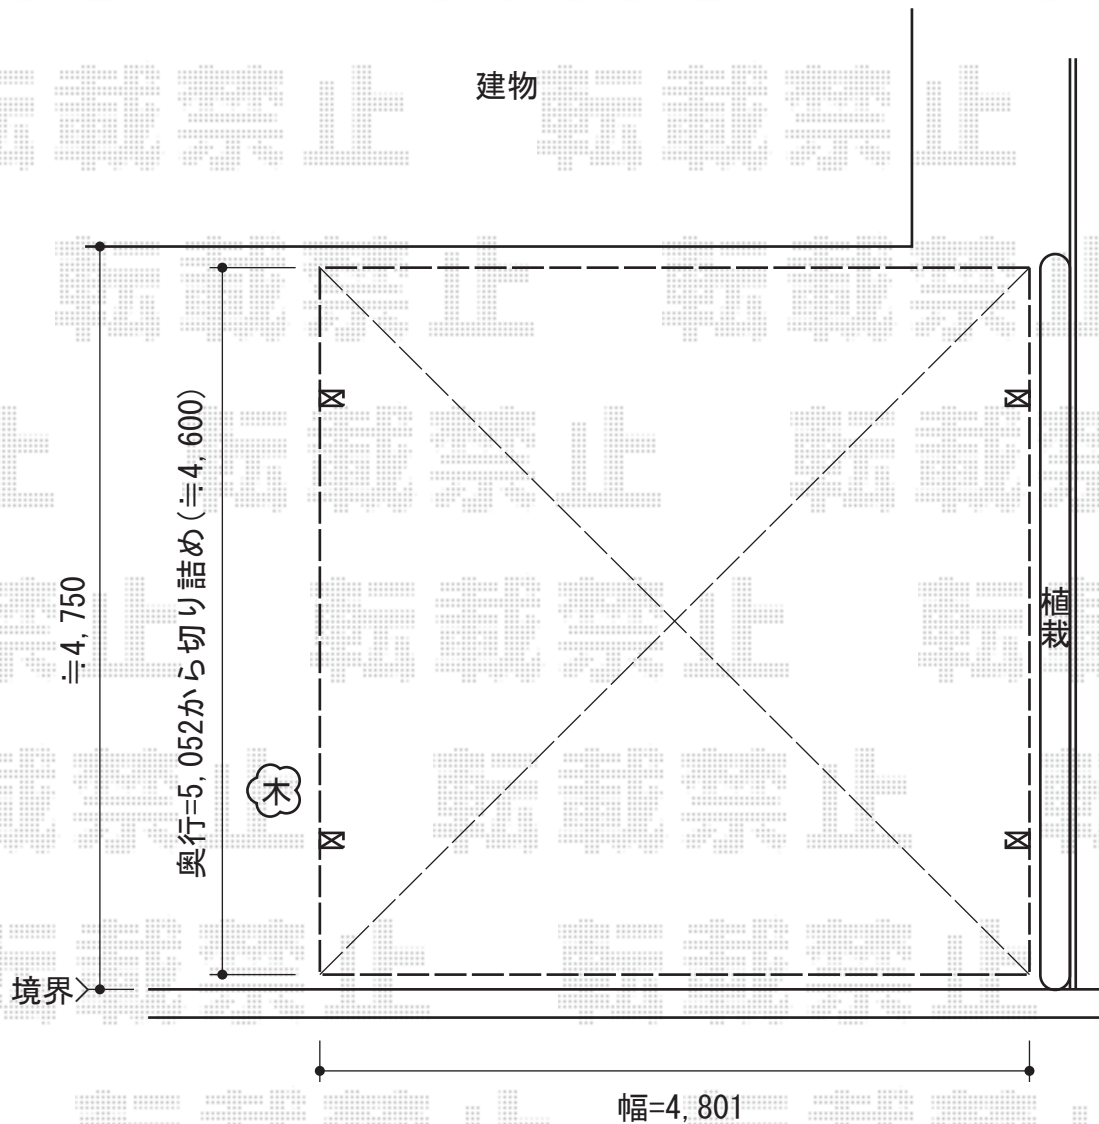

レイナツインポート 積雪～20cm対応

YKK AP レイナツインポート 積雪～20cm対応
幅=4,801mm
奥行=5,052mm
色：プラチナステン
屋根材：ポリカーボネート（アースブルー）
柱仕様：標準柱仕様（有効高 約2,000mm）

現場状況や作図制限により概略図の内容と多少の違いが生じることがございます。
施工時は、現場優先とさせて頂きたく思いますので、お立会い頂き、
最終のご指示のほど、何卒、宜しくお願い致します。