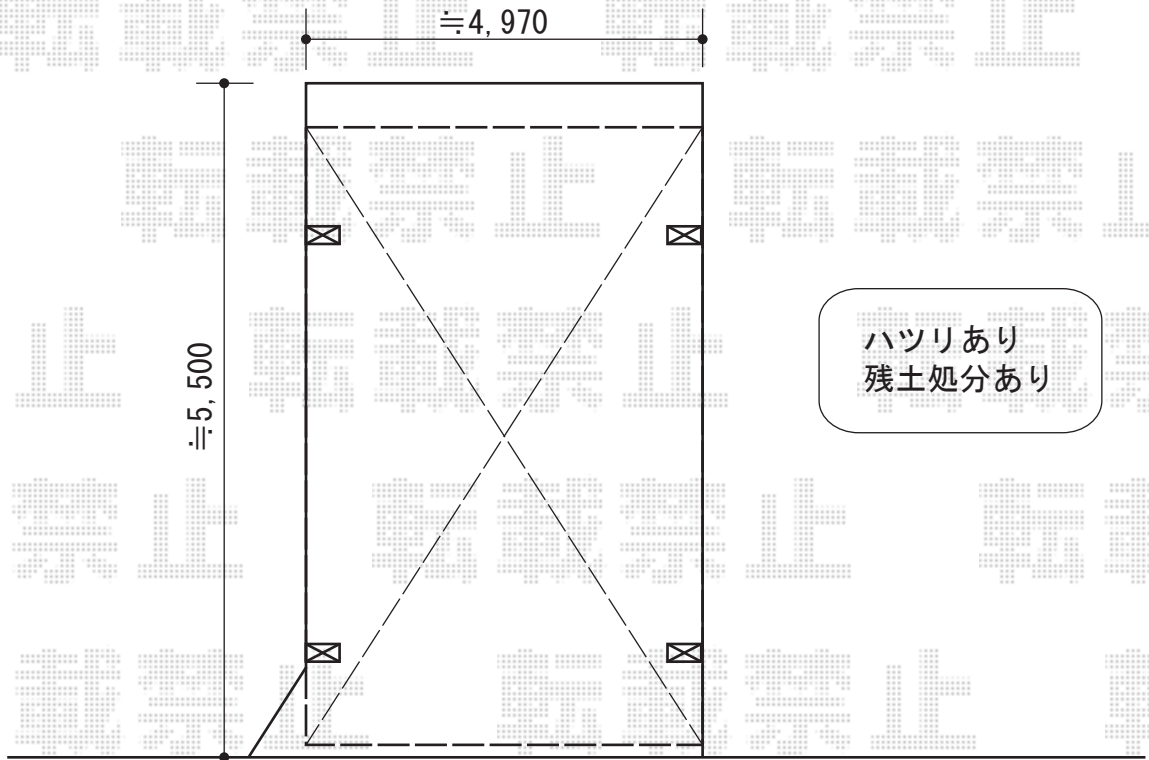

レイナツインポート 積雪～20cm対応

YKK AP レйнаツインポート 積雪～20cm対応

幅=4,801mm

奥行=5,052mm

色：プラチナステン

屋根材：熱線遮断ポリカーボネート（アースブルーマット調）

柱仕様：ハイルーフ柱仕様（有効高 約2,355mm）

現場状況や作図制限により概略図の内容と多少の違いが生じることがございます。  
施工時は、現場優先とさせて頂きたく思いますので、お立会い頂き、  
最終のご指示のほど、何卒、宜しくお願い致します。