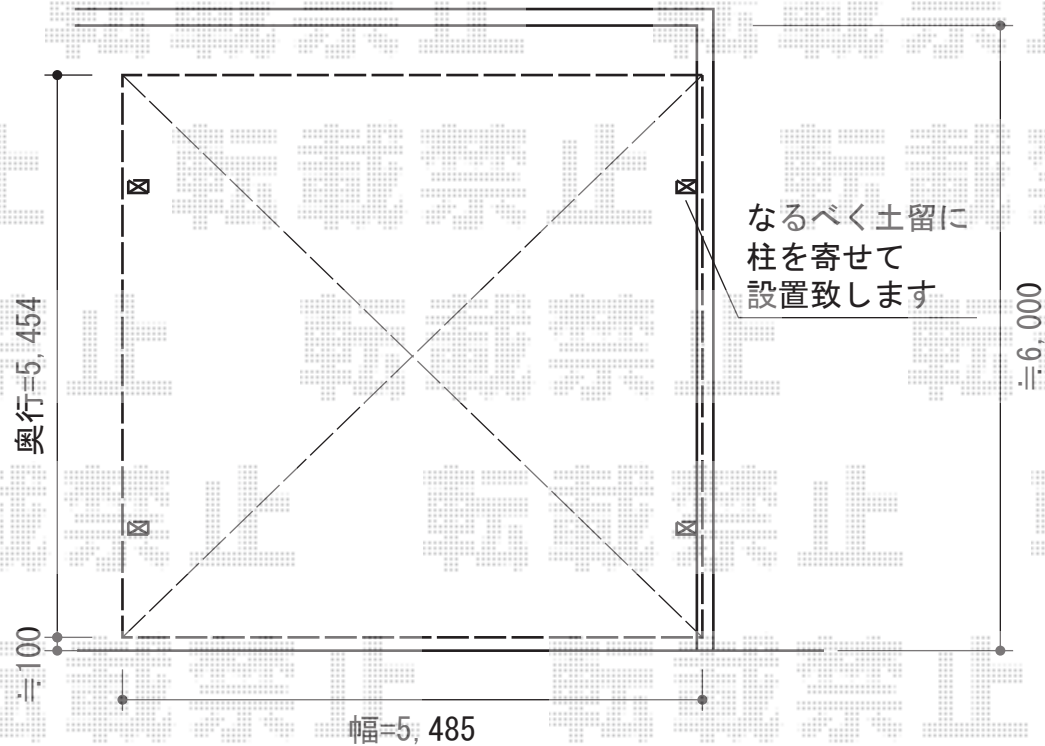

テリオSPORTIII 900 2台用 4本柱 積雪～30cm

トステム テリオSPORTIII 900 2台用 4本柱 積雪～30cm
幅=5,484mm
奥行=5,453mm
色：シャイングレー
屋根材：スチール折板（ペフ無）
柱仕様：標準柱

現場状況や作図制限により概略図の内容と多少の違いが生じることがございます。
施工時は、現場優先とさせて頂きたく思いますので、お立会い頂き、
最終のご指示のほど、何卒、宜しくお願い致します。