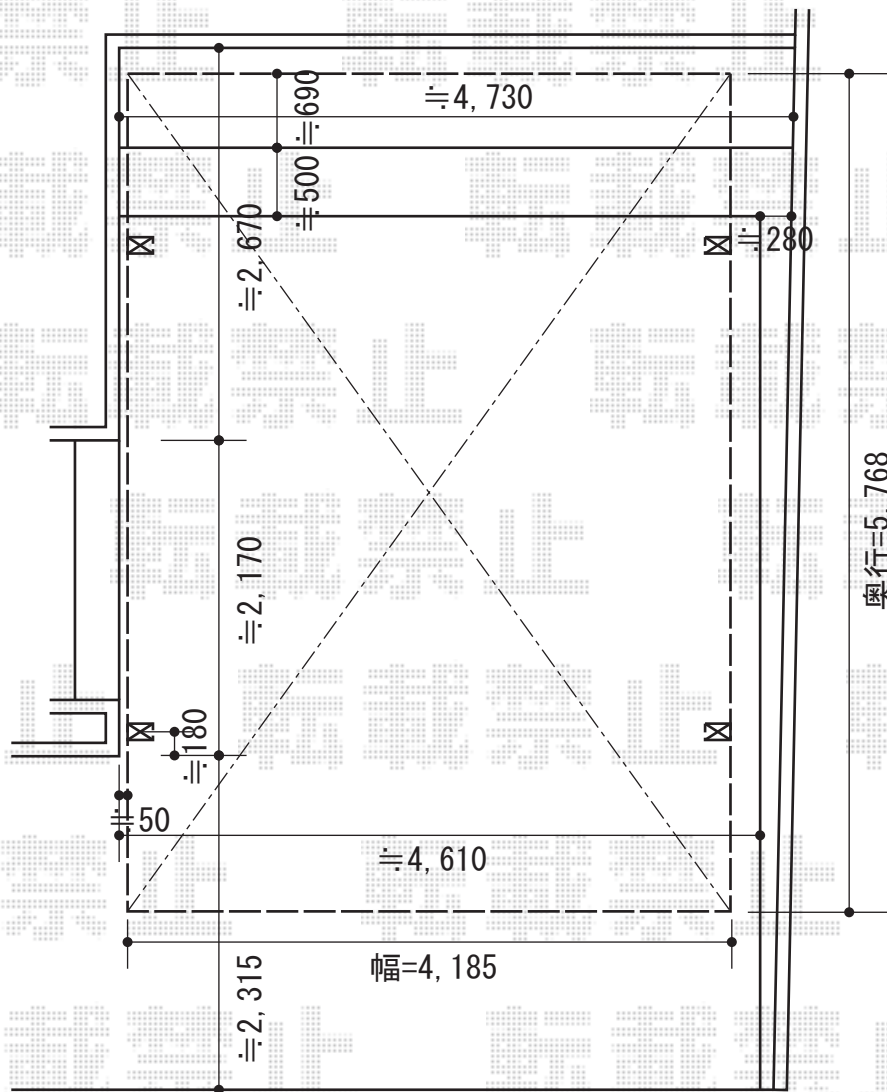

# レイナツインポート 積雪～20cm

YKK AP レイナツインポート 積雪～20cm

幅=4,185mm

奥行=5,768mm

色：プラチナステン

屋根材：熱線遮断ポリカーボネート（アースブルーマット調）

柱仕様：標準柱仕様（有効高 約2,000mm）

現場状況や作図制限により概略図の内容と多少の違いが生じることがございます。  
施工時は、現場優先とさせて頂きたく思いますので、お立会い頂き、  
最終のご指示のほど、何卒、宜しくお願い致します。