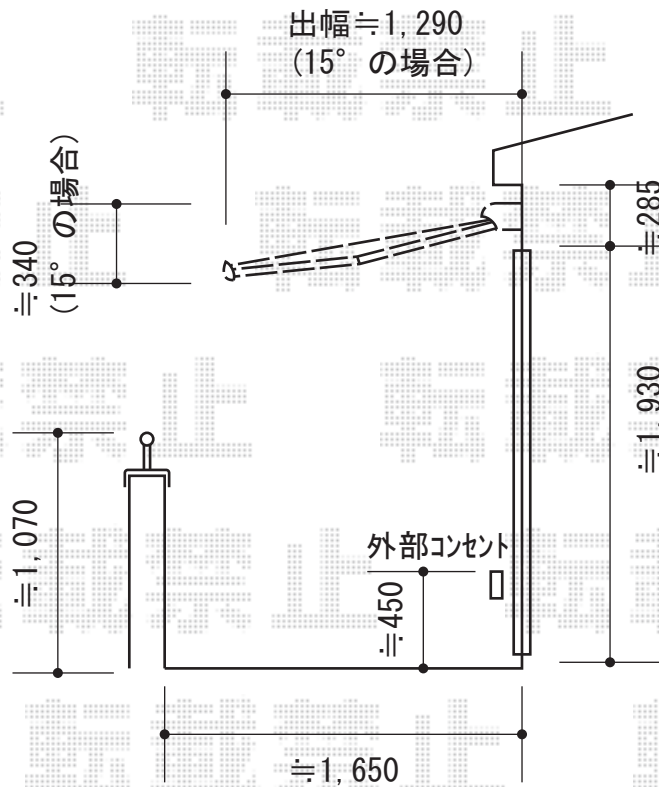

彩鳥CR型 ボックスタイプ リモコン式

トステム 彩鳥CR型 ボックスタイプ リモコン式
 間口=関東間1.0間 (1,820mm)
 出幅=1,250mm
 本体色：ホワイト
 キャンバス色：アクリル（ベージュ）
 駆動：電動リモコン式/外観左駆動
 オプション：フック金具×2セット

現場状況や作図制限により概略図の内容と多少の違いが生じることがございます。
 施工時は、現場優先とさせて頂きたく思いますので、お立会い頂き、
 最終のご指示のほど、何卒、宜しくお願い致します。