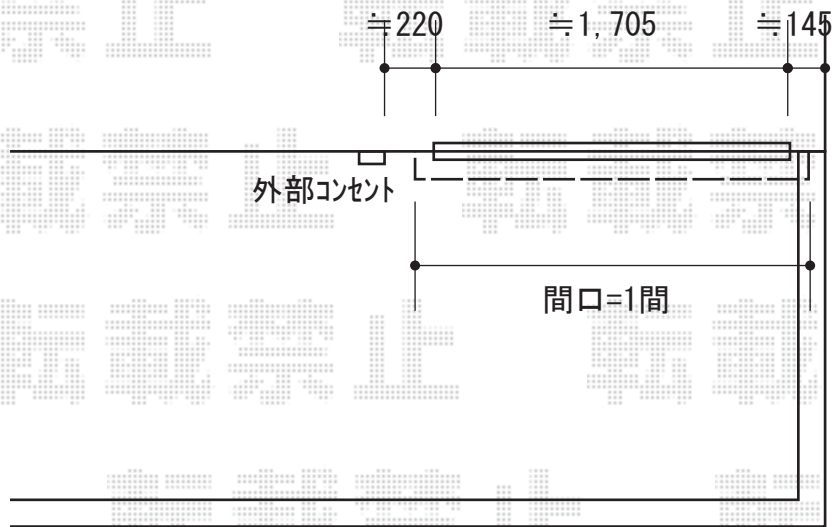

彩鳥CR型 ボックスタイプ リモコン式

トステム 彩鳥CR型 ボックスタイプ リモコン式
 間口=関東間1.0間 (1,820mm)
 出幅=1,250mm
 本体色：ホワイト
 キャンバス色：アクリル（ベージュ）
 駆動：電動リモコン式/外観左駆動
 オプション：フック金具×2セット

現場状況や作図制限により概略図の内容と多少の違いが生じることがございます。
 施工時は、現場優先とさせて頂きたく思いますので、お立会い頂き、
 最終のご指示のほど、何卒、宜しくお願い致します。