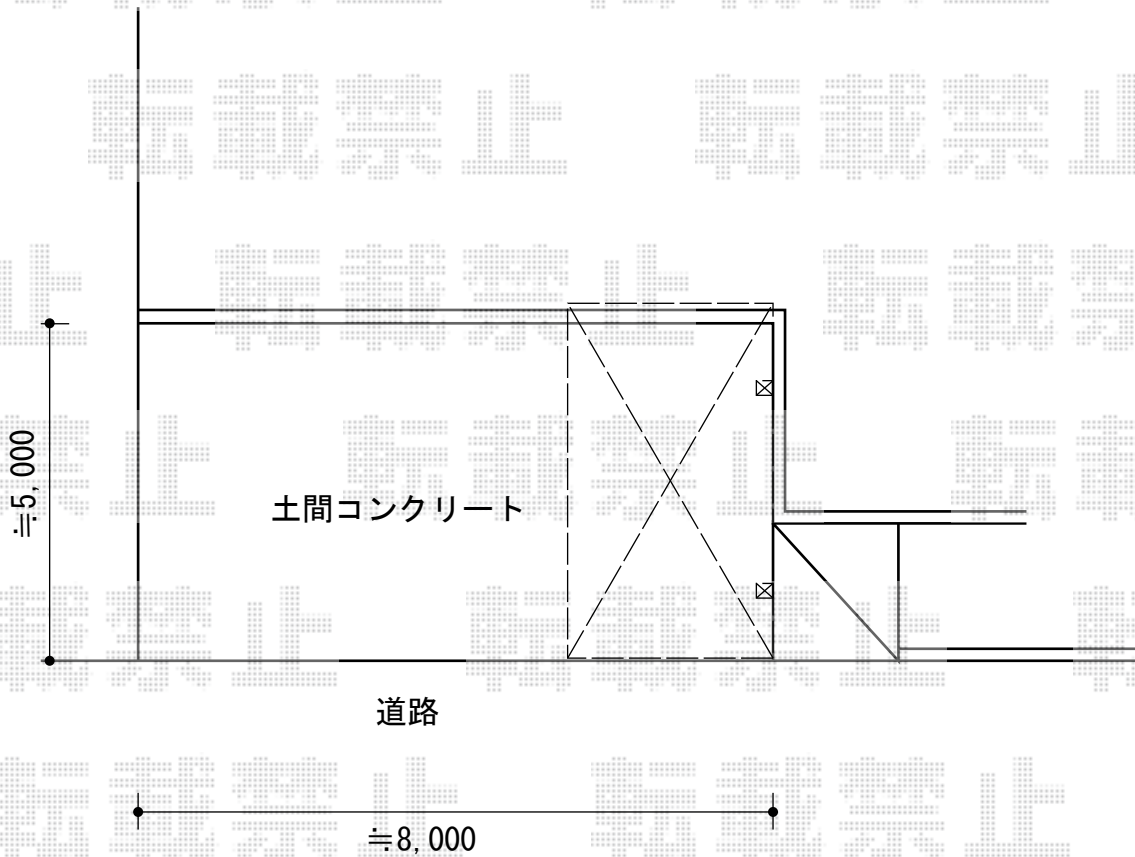

プレシオSPORT 積雪~20cm対応

Value Select プレシオSPORT 積雪~20cm対応

幅=2,700mm

奥行=5,052mm

色：ノーブルステン

屋根材：熱線遮断ポリカーボネート（スカイブルーマット調）

柱仕様：ハイルーフ柱仕様（有効高 約2,250mm）

現場状況や作図制限により概略図の内容と多少の違いが生じることがございます。
施工時は、現場優先とさせて頂きたく思いますので、お立会い頂き、
最終のご指示のほど、何卒、宜しくお願い致します。