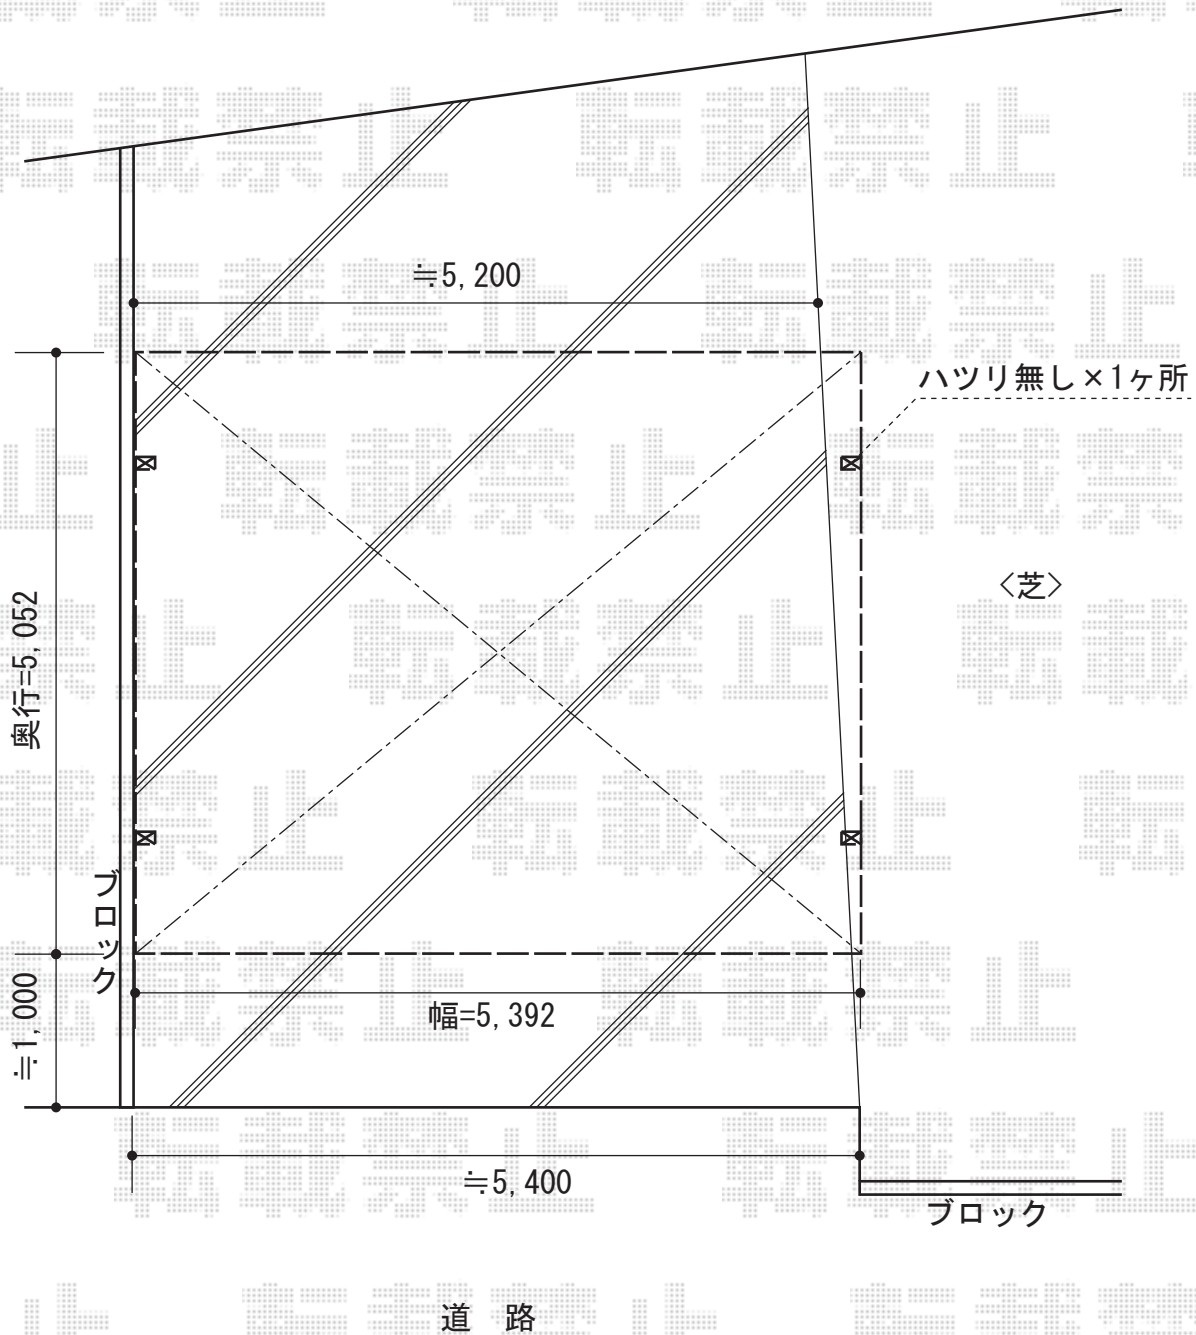

プレシオSPORT ワイド 積雪~20cm対応

Value Select プレシオSPORT ワイド 積雪~20cm対応
幅=5,392mm
奥行=5,052mm
色：ノーブルステン
屋根材：熱線遮断ポリカーボネート（スカイブルーマット調）
柱仕様：ハイルーフ柱仕様（有効高 約2,250mm）

現場状況や作図制限により概略図の内容と多少の違いが生じることがございます。
施工時は、現場優先とさせて頂きたく思いますので、お立会い頂き、
最終のご指示のほど、何卒、宜しくお願い致します。