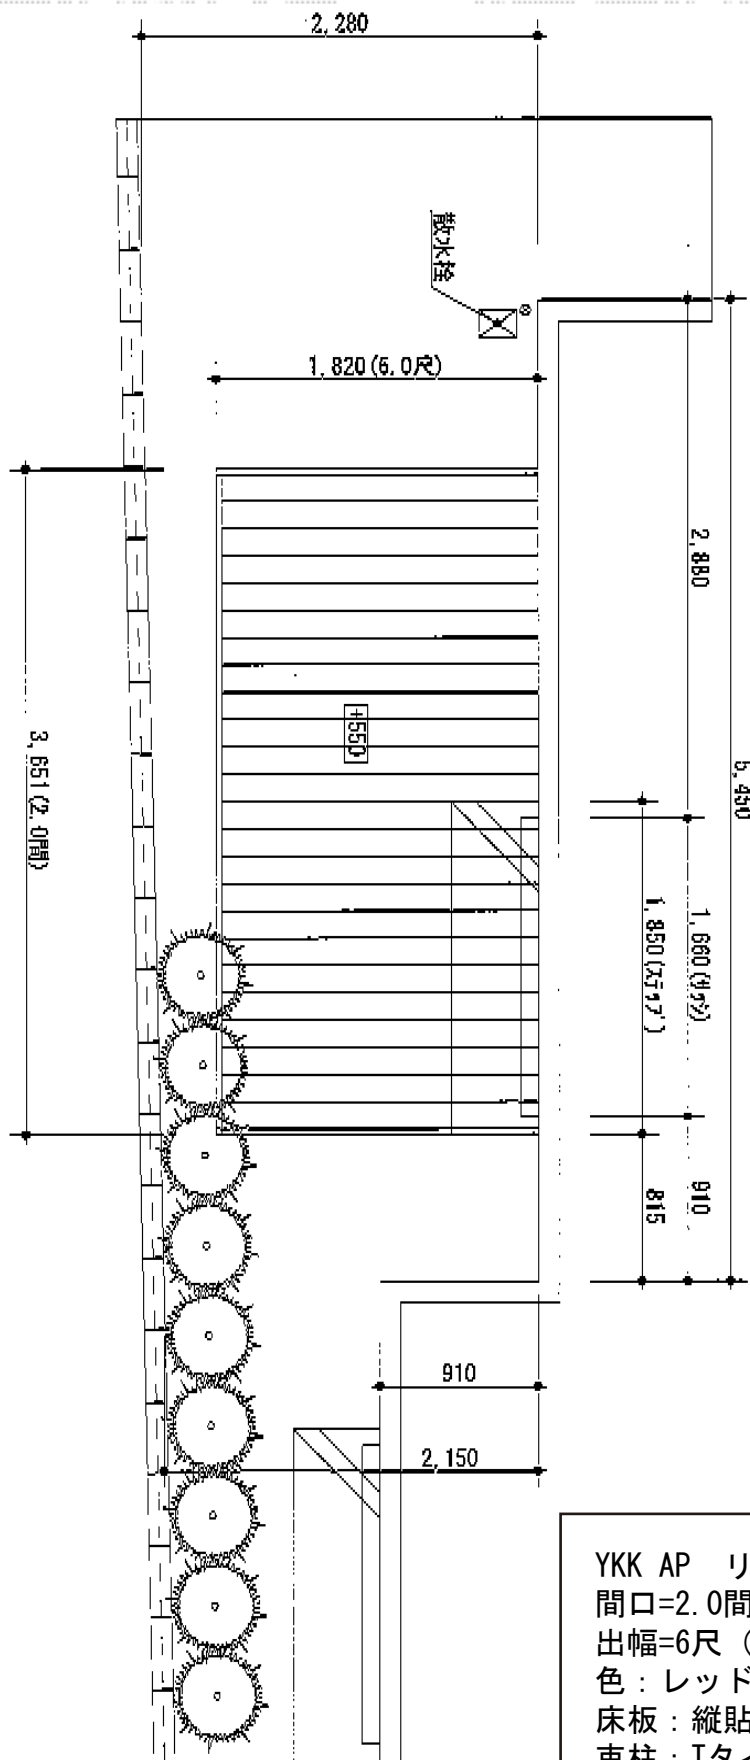

リウッドデッキ200 単体

YKK AP リウッドデッキ200 単体  
 間口=2.0間 (3,651mm)  
 出幅=6尺 (1,820mm)  
 色：レッドブラウン  
 床板：縦貼り  
 束柱：Tタイプ (400~500mm) (プラチナステン)

現場状況や作図制限により概略図の内容と多少の違いが生じることがございます。  
 施工時は、現場優先とさせて頂きたく思いますので、お立会い頂き、  
 最終のご指示のほど、何卒、宜しくお願い致します。