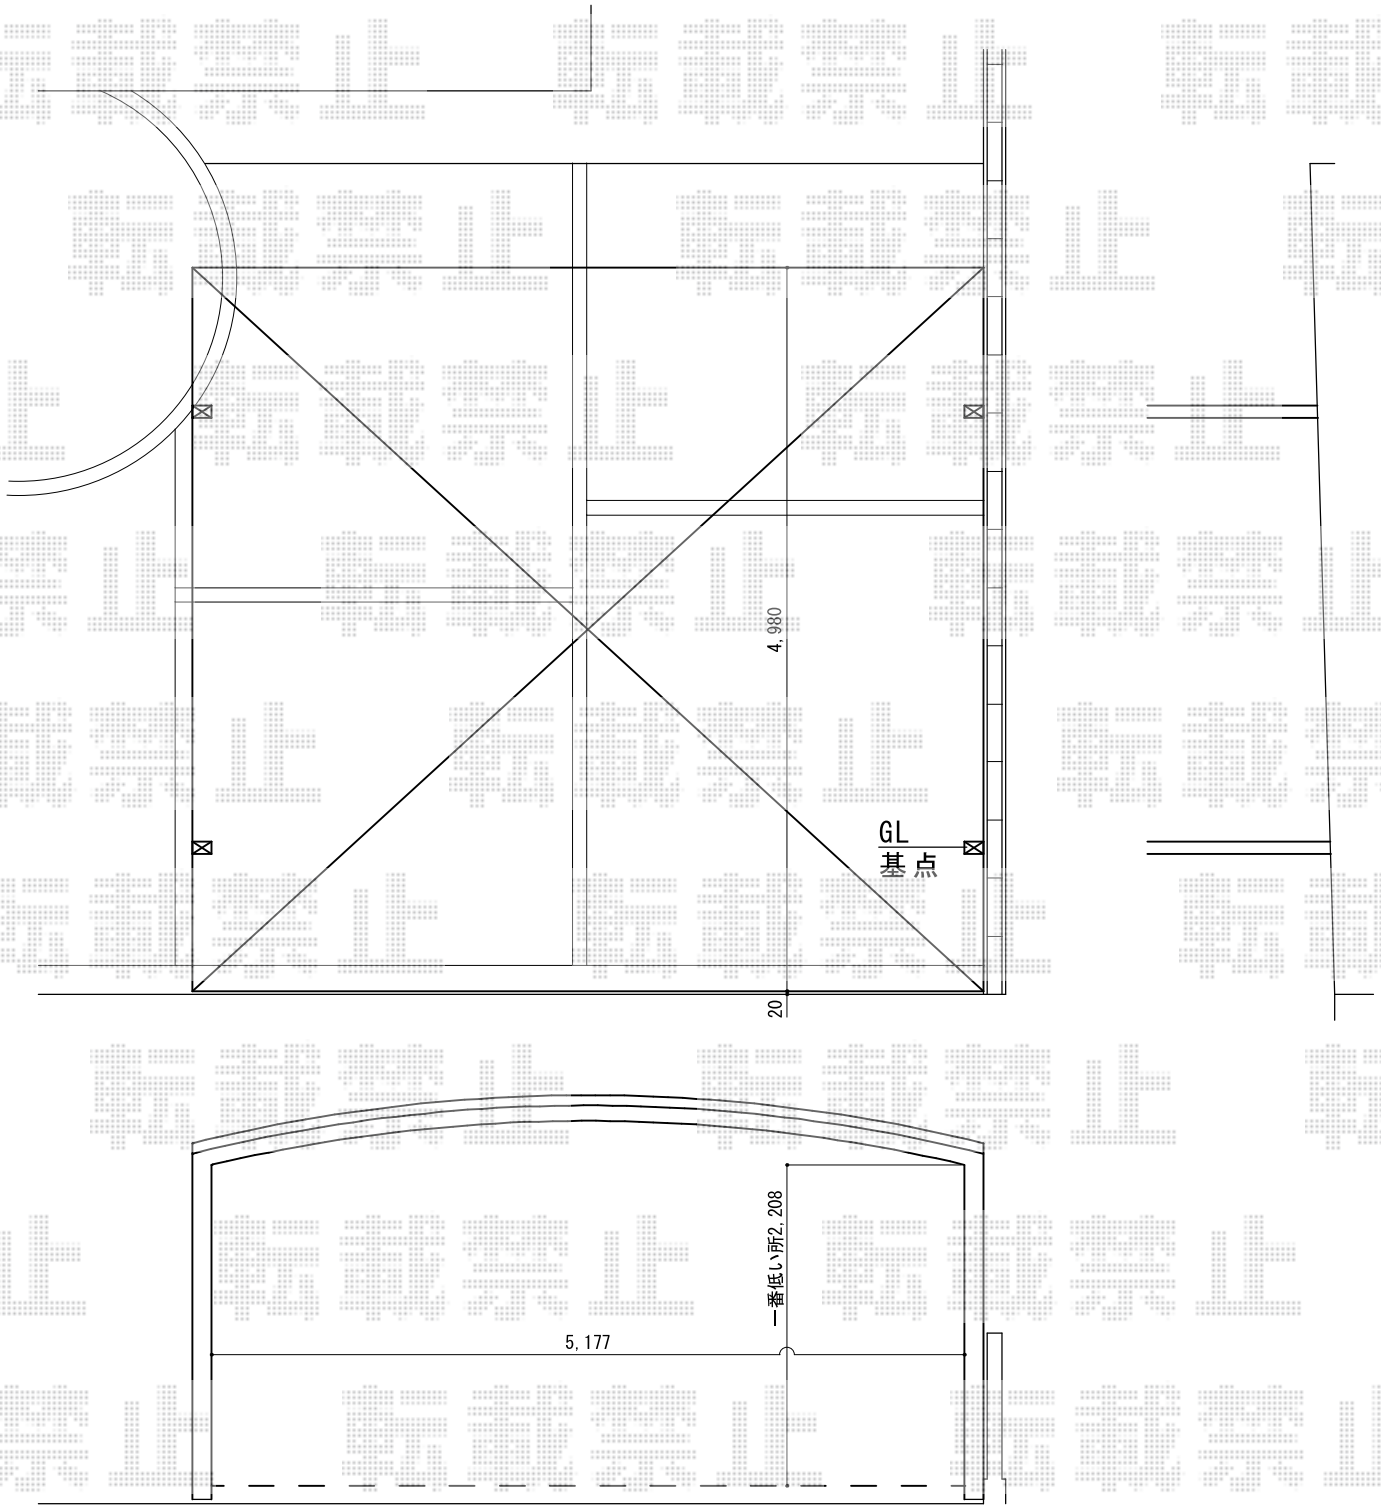

カーブポートシグマIII ワイド 積雪～20cm対応

トステム カーブポートシグマIII ワイド 積雪～20cm対応  
幅=5,443mm  
奥行=4,980mm  
色：シャイングレー  
屋根材：熱線吸収ポリカーボネート（ライトブルーマット調）  
柱仕様：ロング柱23仕様（有効高 約2,300mm）

現場状況や作図制限により概略図の内容と多少の違いが生じることがございます。  
施工時は、現場優先とさせて頂きたく思いますので、お立会い頂き、  
最終のご指示のほど、何卒、宜しくお願い致します。