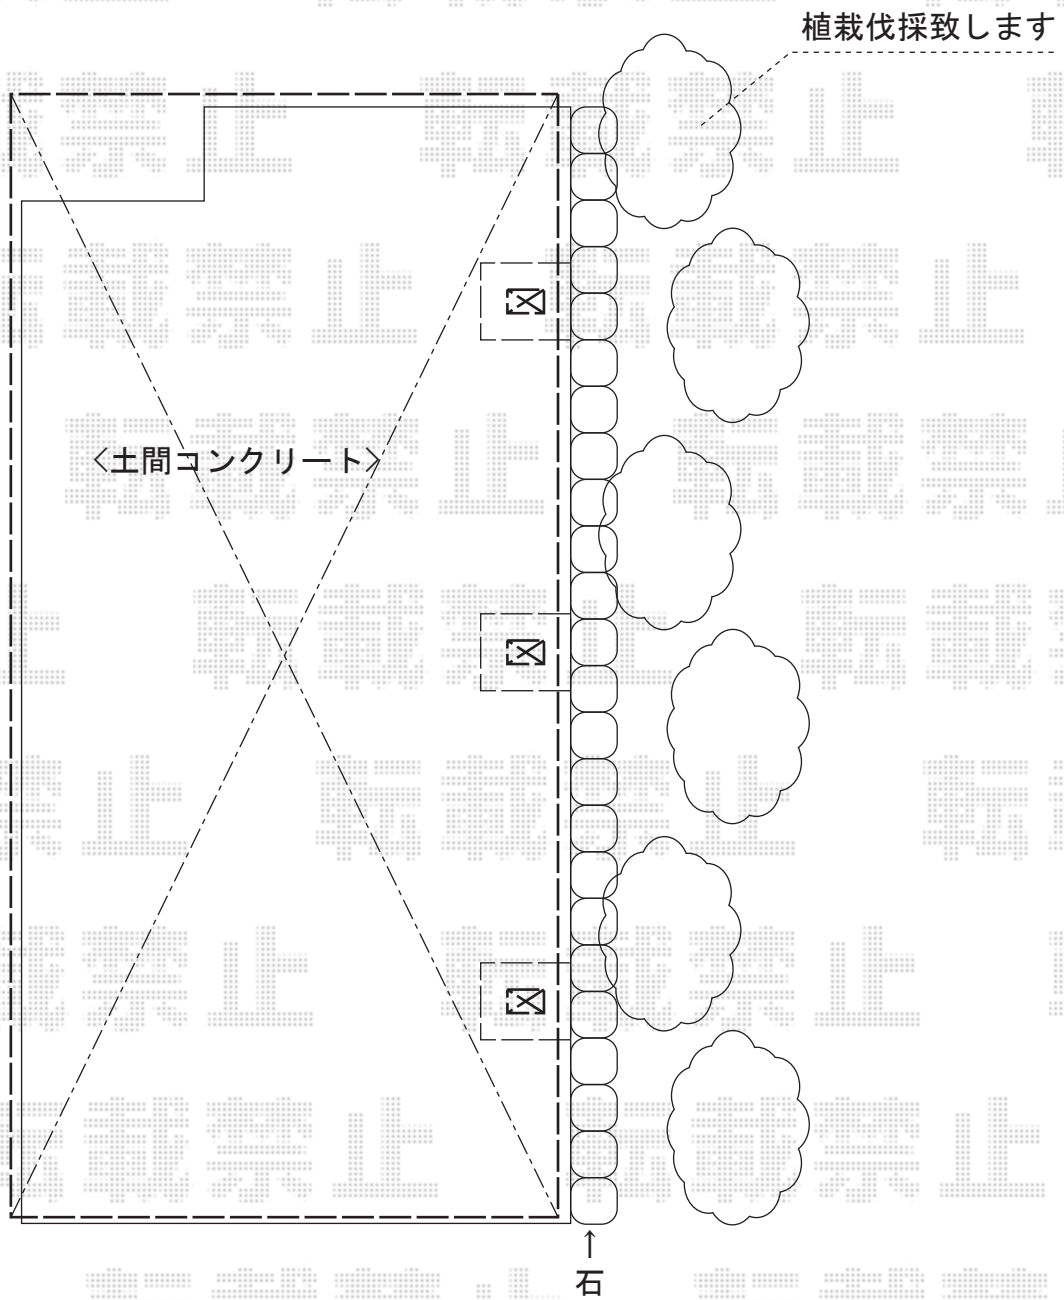

レイナキャップポート50 積雪～50cm対応

YKK AP レイナキャップポート50 積雪～50cm対応  
幅=2,702mm  
奥行=5,052mm  
色：カームブラック  
屋根材：ポリカーボネート（アースブルー）  
柱仕様：標準柱

現場状況や作図制限により概略図の内容と多少の違いが生じることがございます。  
施工時は、現場優先とさせて頂きたく思いますので、お立会い頂き、  
最終のご指示のほど、何卒、宜しくお願い致します。