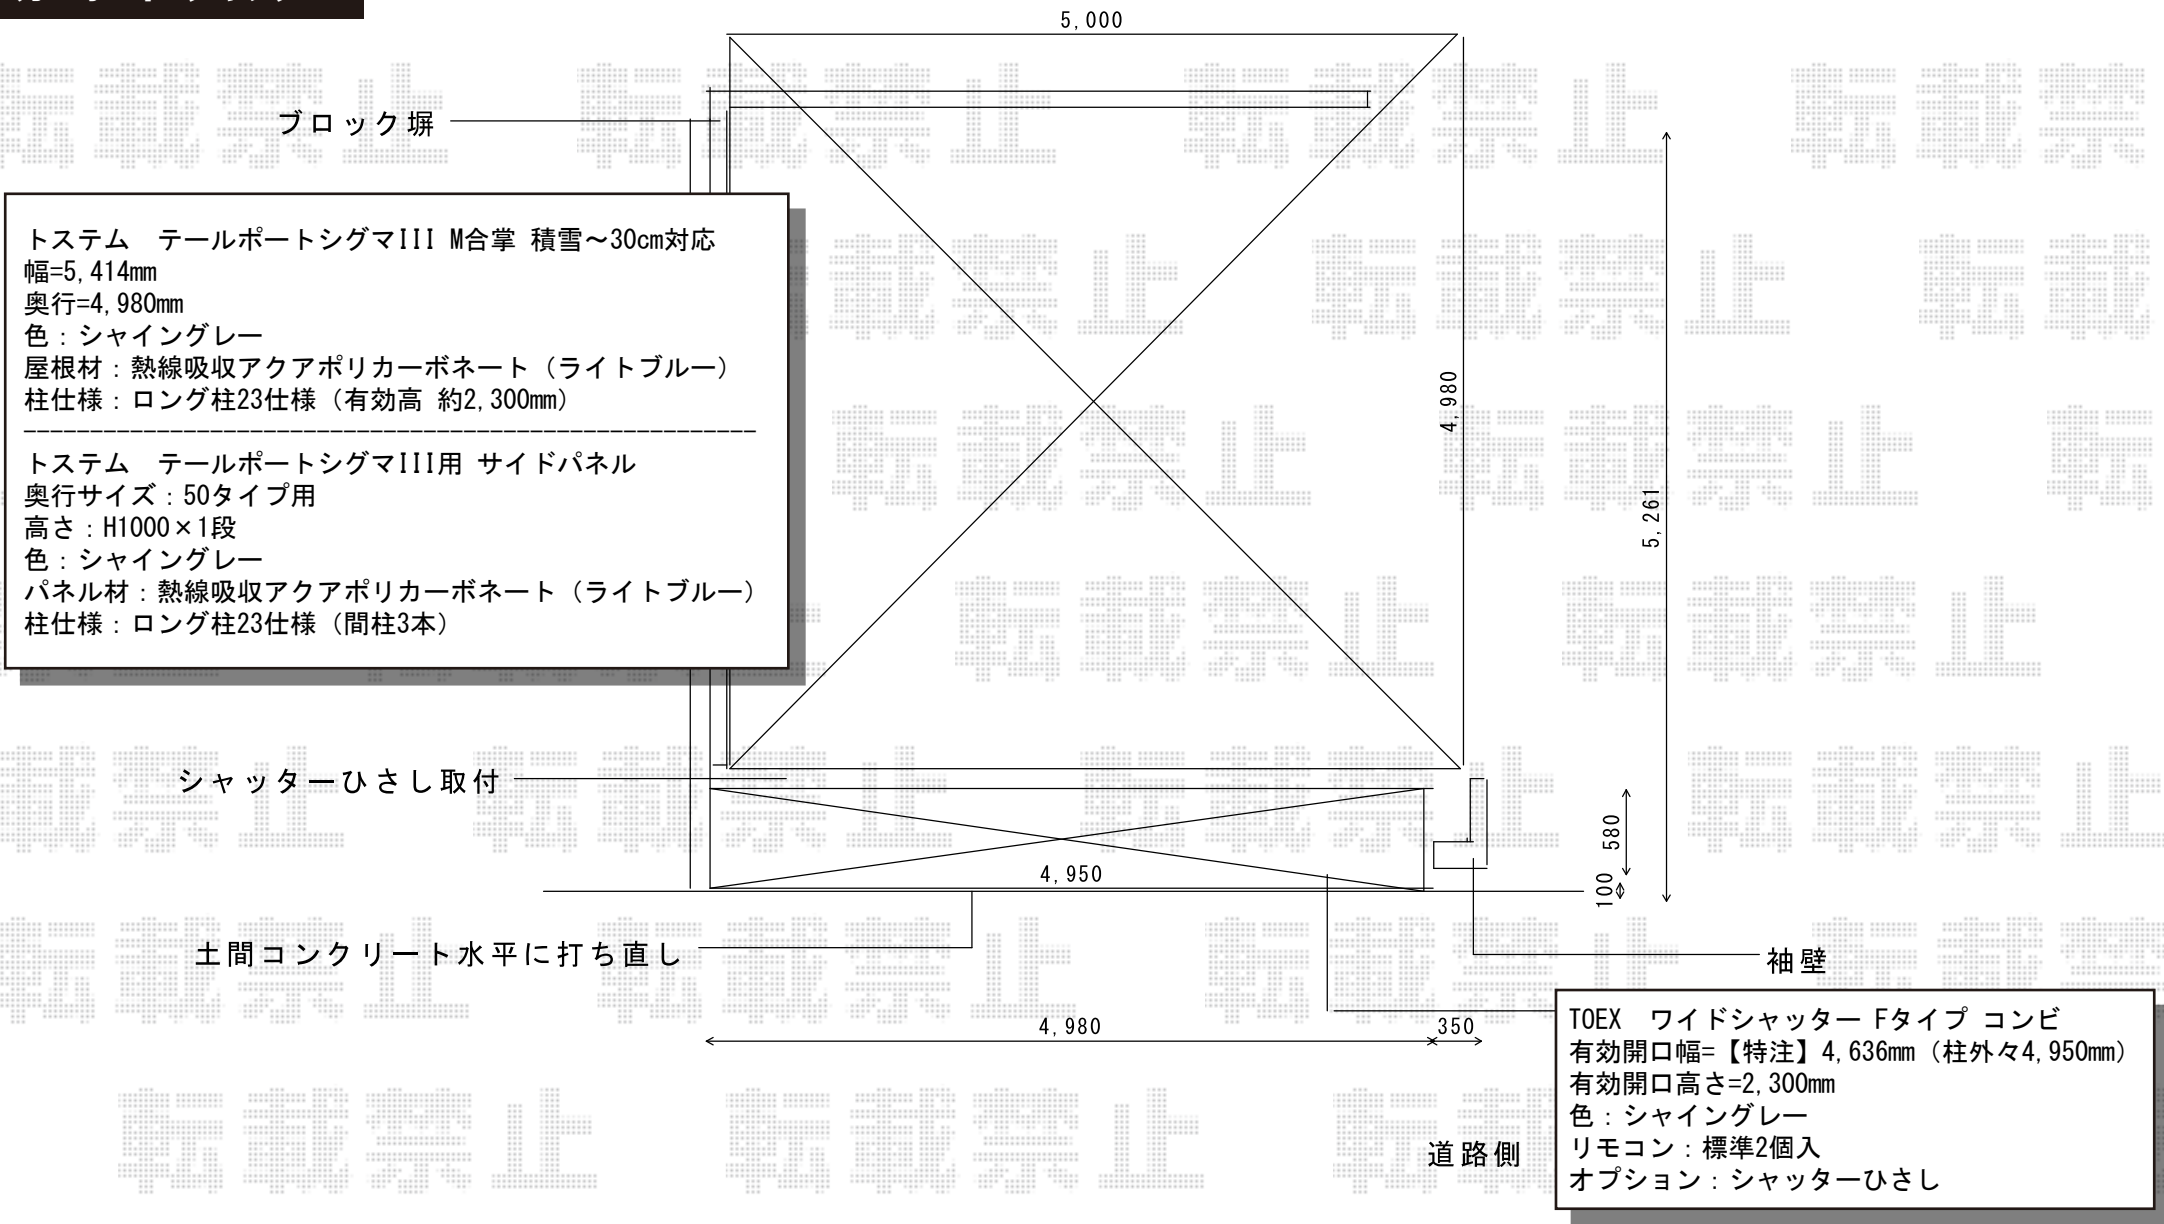

カーポート・シャッター

現場状況や作図制限により概略図の内容と多少の違いが生じることがございます。
 施工時は、現場優先とさせて頂きたく思いますので、お立会い頂き、
 最終のご指示のほど、何卒、宜しくお願い致します。

EX-SHOP

HTTP://WWW.EX-SHOP.NET

担当：岡本