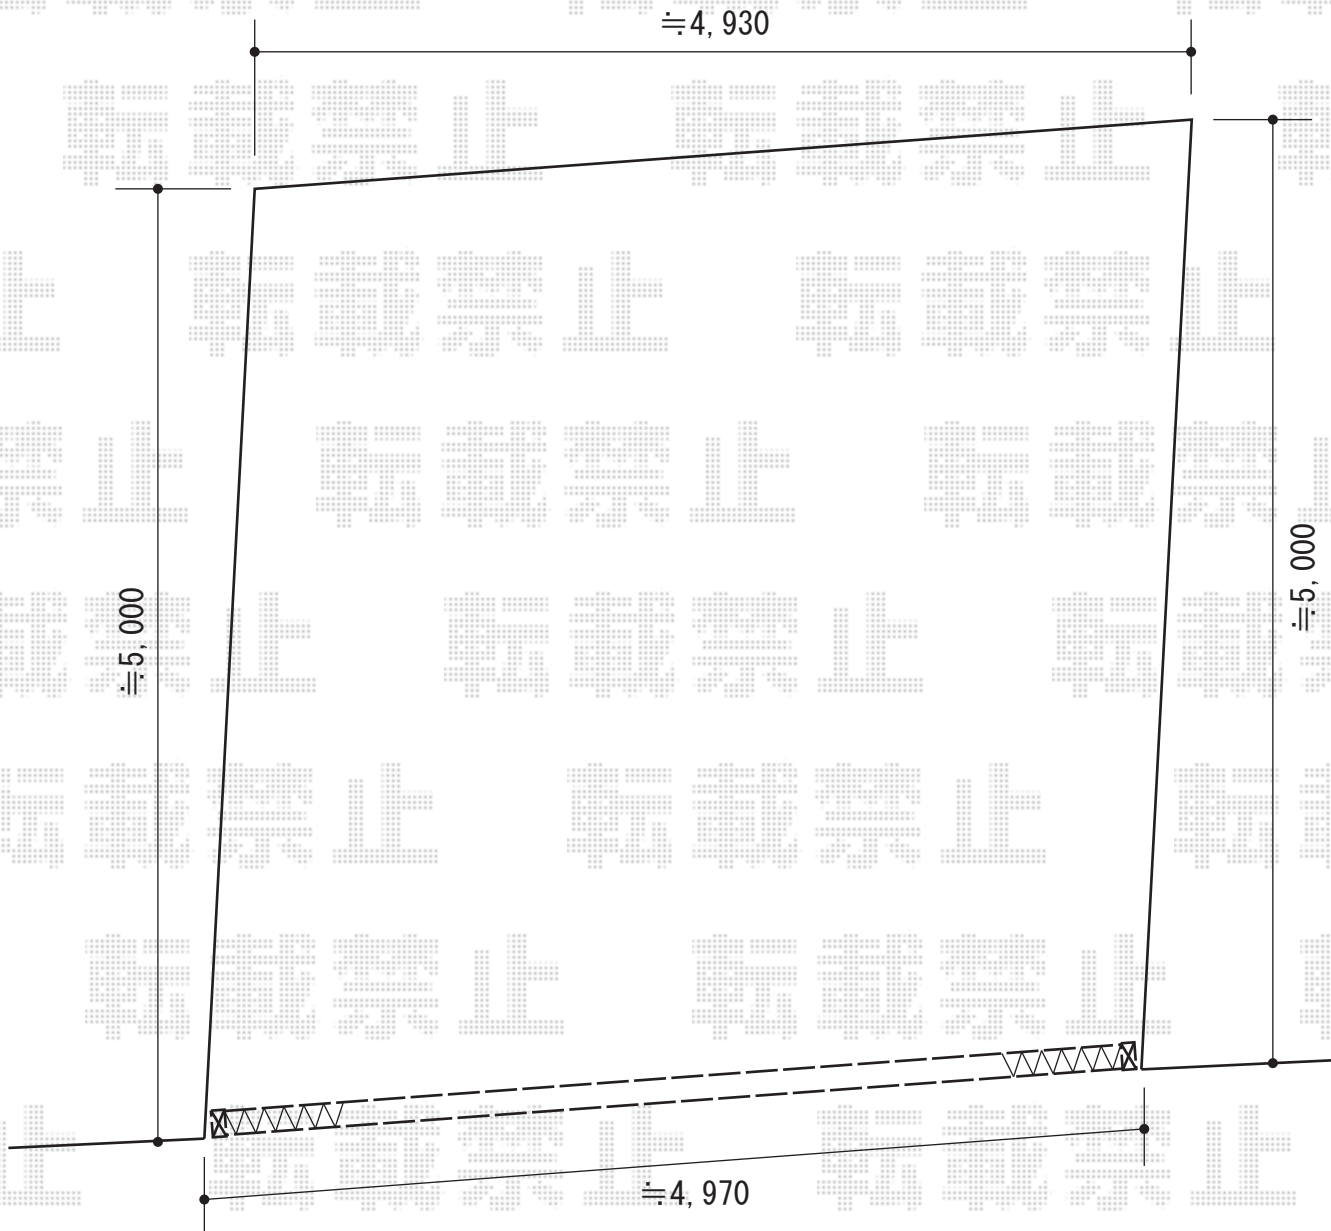

トリップゲートPC型 両開き ノンレール

道路

Value Select トリップゲートPC型 両開き ノンレール
開口幅=4,969mm
全幅=4,869mm
たたみ幅=342+342mm
高さ=1,230mm
色：ステンカラー
キャスター数：4個
落棒数：2本

現場状況や作図制限により概略図の内容と多少の違いが生じることがございます。
施工時は、現場優先とさせて頂きたく思いますので、お立会い頂き、
最終のご指示のほど、何卒、宜しくお願い致します。