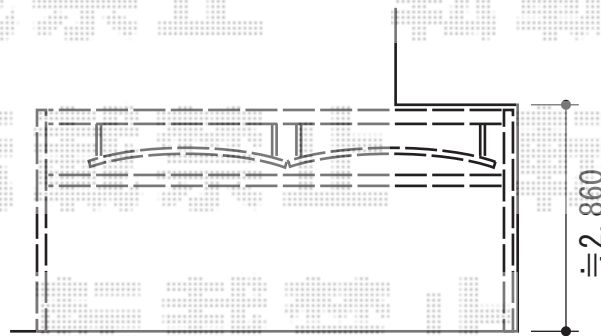

## マルチスクエア フラット屋根タイプ

### トステム マルチスクエア フラット屋根タイプ

屋根ユニット：(D5,010mm×W2,473mm) + (D5,010mm×W2,473mm)

屋根材：ガリレポリカ（クリアマット/すりガラス調）

フレームユニット：吊り用54-置き用54

柱仕様：ロング柱仕様（有効高 約2,600mm）

樋仕様：内蔵式雨樋

屋根接続部品：レギュラー50用

色：シャイングレー