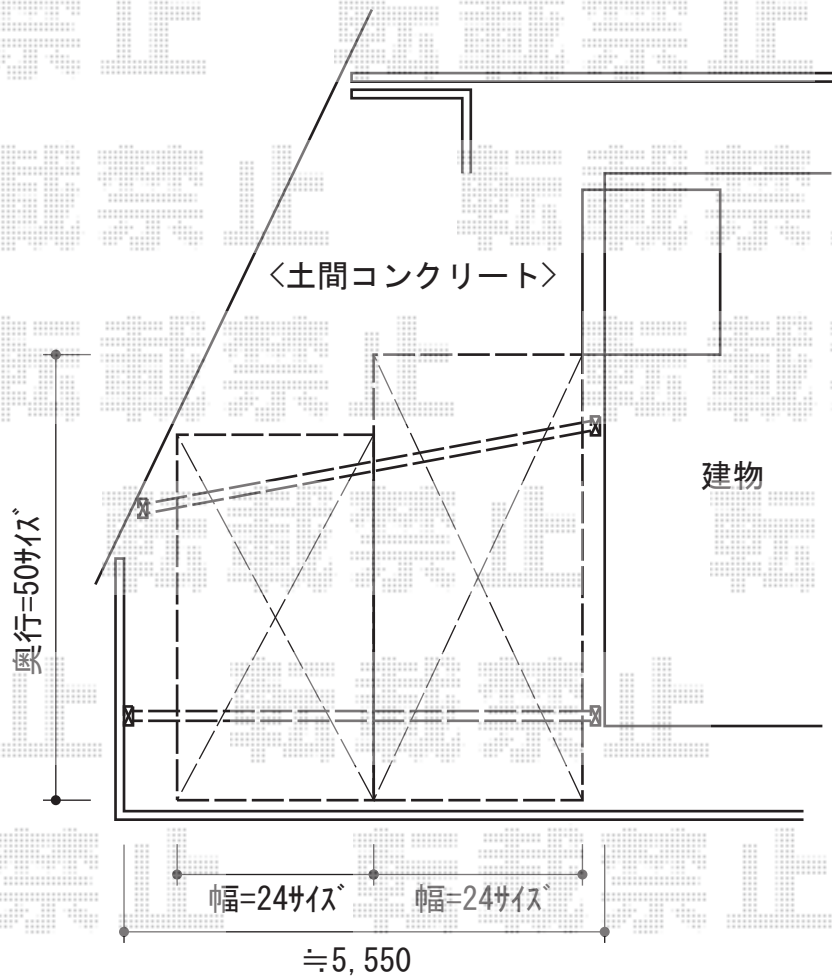

## マルチスクエア フラット屋根タイプ

### トステム マルチスクエア フラット屋根タイプ

屋根ユニット：(D5,010mm×W2,473mm) + (D5,010mm×W2,473mm)

屋根材：ガリレポリカ（クリアマット/すりガラス調）

フレームユニット：吊り用54-置き用54

柱仕様：ロング柱仕様（有効高 約2,600mm）

樋仕様：内蔵式雨樋

屋根接続部品：レギュラー50用

色：シャイングレー