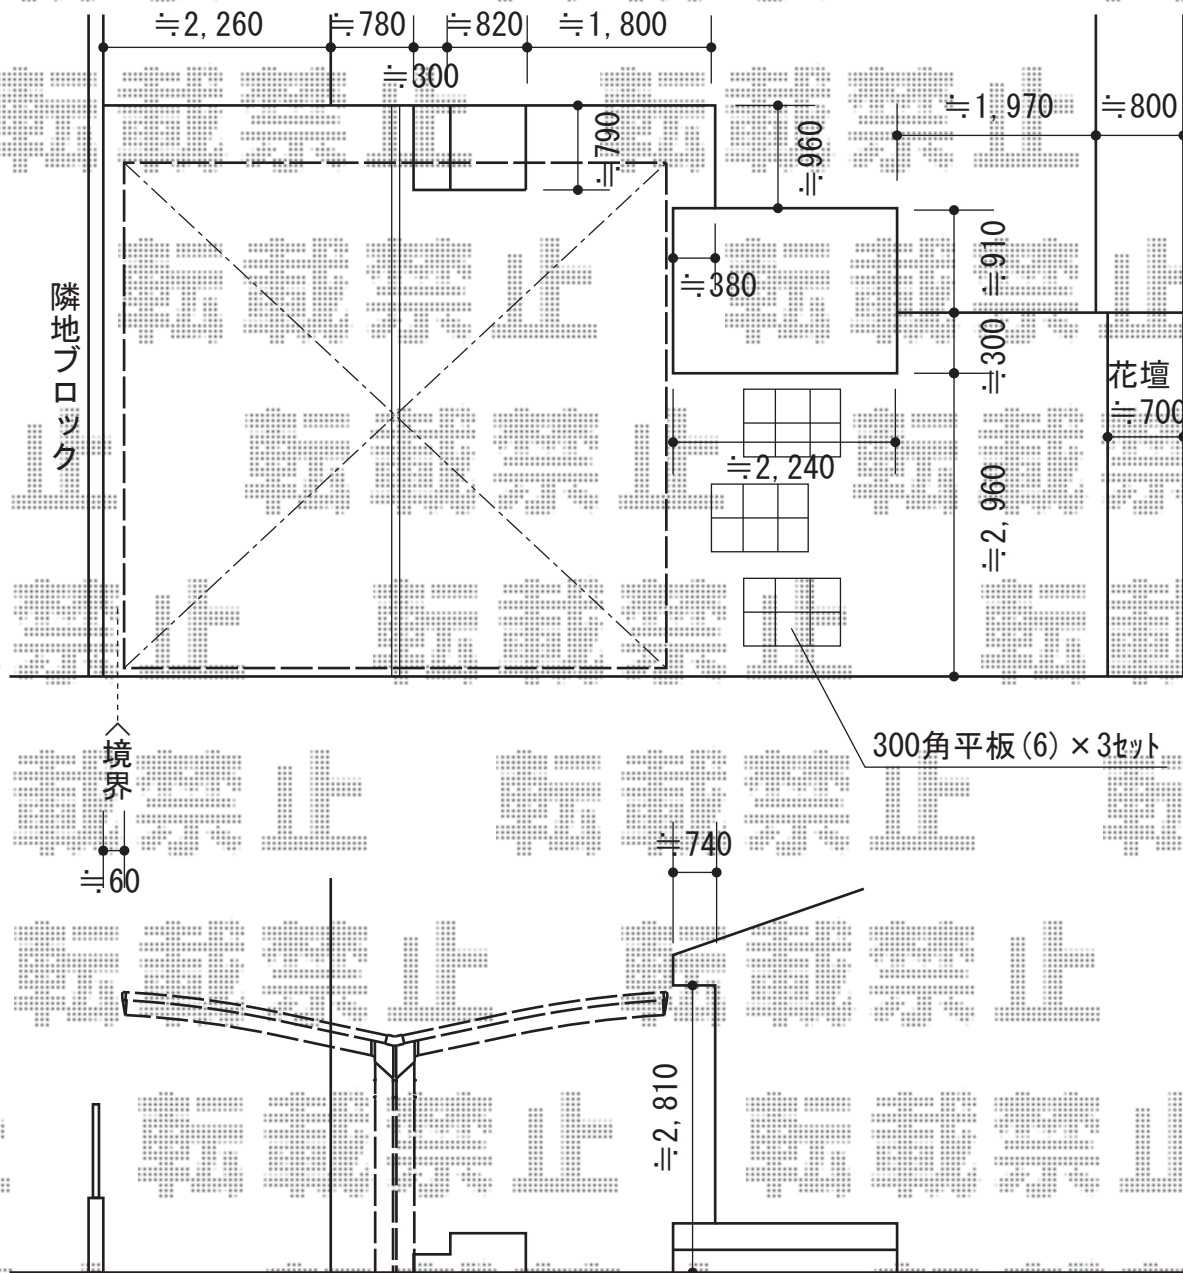

プレシオスポーツ Y合掌 積雪~20cm対応

Value Select プレシオスポーツ Y合掌 積雪~20cm対応

幅=5,417mm

奥行=5,052mm

色：ノーブルステン

屋根材：熱線遮断ポリカーボネート（スカイブルーマット調）

柱仕様：ハイルーフ柱仕様（有効高 約2,250mm）

現場状況や作図制限により概略図の内容と多少の違いが生じることがございます。
 施工時は、現場優先とさせて頂きたく思いますので、お立会い頂き、
 最終のご指示のほど、何卒、宜しくお願い致します。