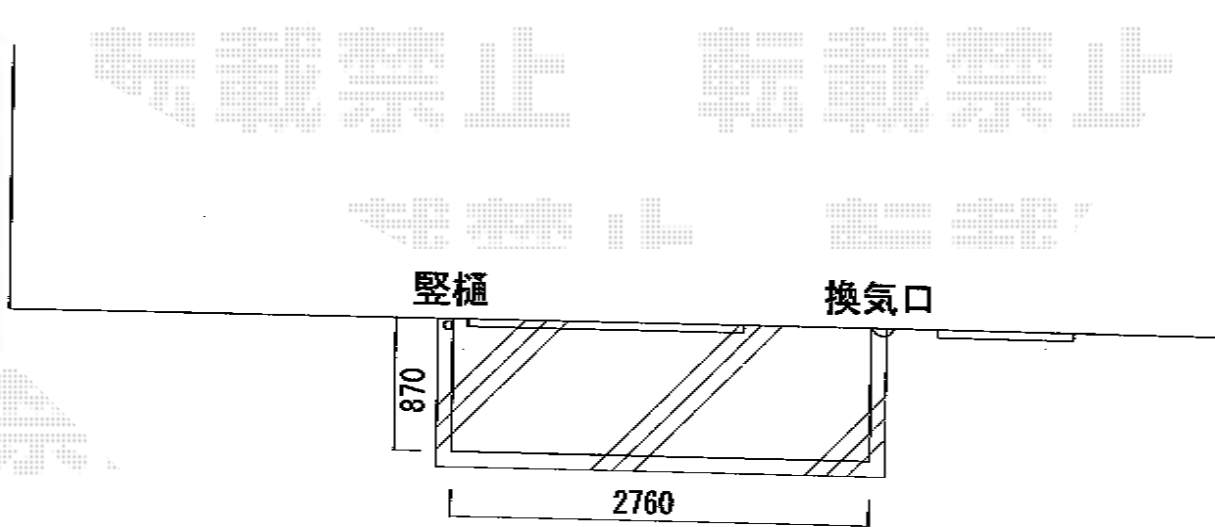

プレシオステラス R型 テラスタイプ 単体 積雪～20cm対応

Value Select プレシオステラス R型 テラスタイプ 単体 積雪～20cm対応
間口=関東間1.5間 (柱芯々2,575mm 屋根幅2,760mm)
出幅=3尺 (870mm)
色：チャコールブラック
屋根材：熱線遮断ポリカーボネート (スカイブルーマット調)
柱仕様：柱位置固定タイプ (柱2本)
施工方法：上止め仕様

Value Select 吊り下げ物干し 標準 2本入
色：チャコールブラック
数量：1セット