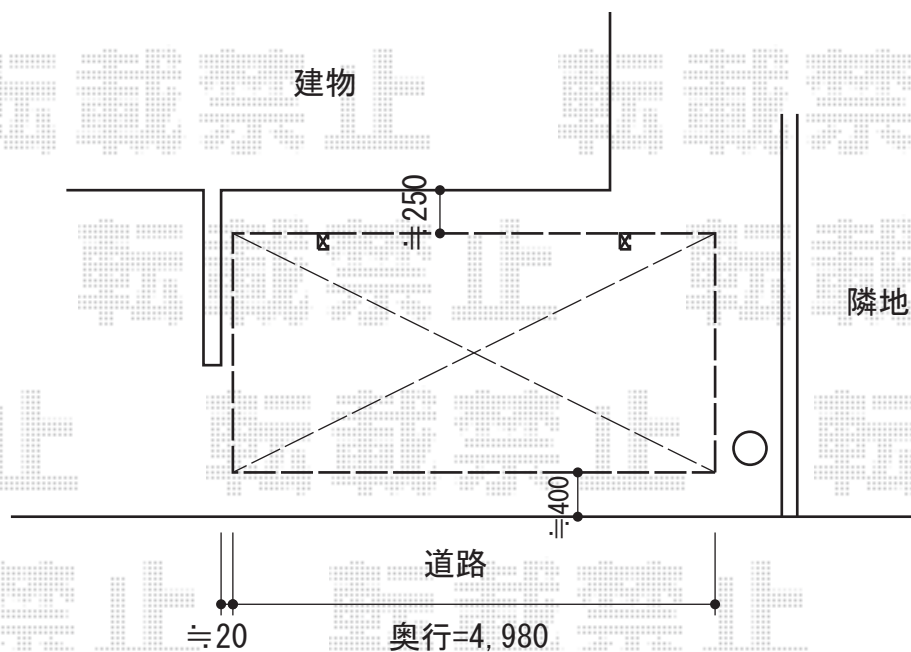

# カーブポートシグマIII 積雪～30cm対応

トステム カーブポートシグマIII 積雪～30cm対応

幅=2,701mm

奥行=4,980mm

色：オータムブラウン

屋根材：熱線吸収アクアポリカーボネート（ライトブルー）

柱仕様：ロング柱23仕様（有効高 約2,300mm）

現場状況や作図制限により概略図の内容と多少の違いが生じることがございます。  
施工時は、現場優先とさせて頂きたく思いますので、お立会い頂き、  
最終のご指示のほど、何卒、宜しくお願い致します。