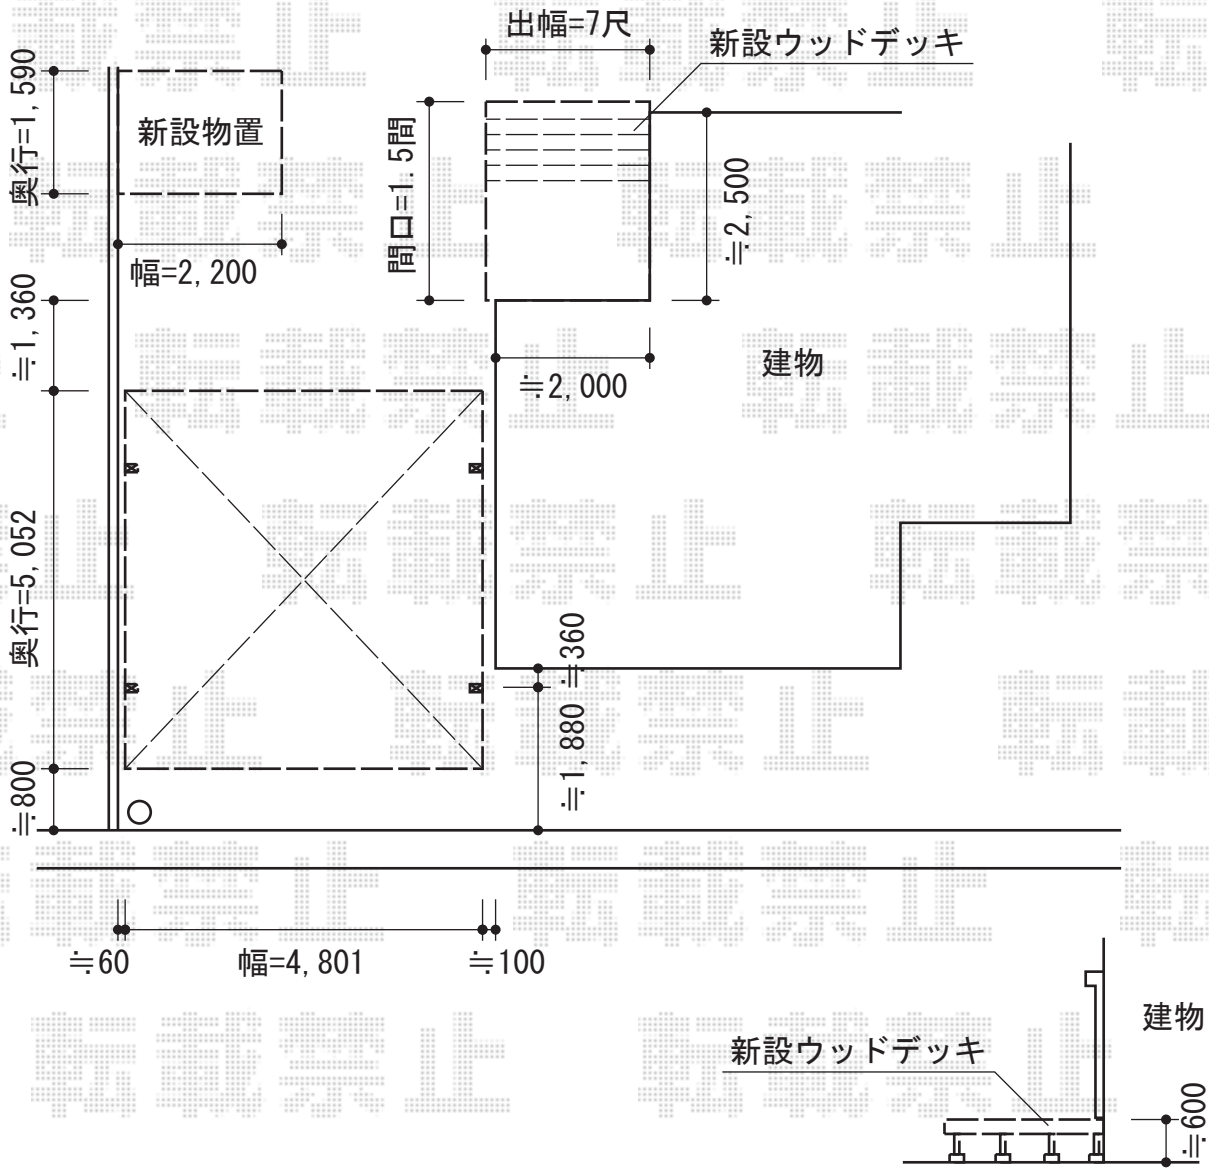

リウッドデッキ 200 単体

YKK AP リウッドデッキ 200 単体
間口=1.5間 (2,651mm) 出幅=7尺 (2,120mm)
色：床板/ウォームグレイ
束柱/カームブラック床板：縦貼り
束柱：Hタイプ (600~700mm)

タクボ物置 ND-2215 Mr. ストックマンダンディ 一般型
間口=2,200mm 奥行=1,590mm
高さ=2,110mm 色：【仮】ムーンホワイト
屋根タイプ：標準型耐荷重タイプ：一般型

現場状況や作図制限により概略図の内容と多少の違いが生じることがございます。
施工時は、現場優先とさせて頂きたく思いますので、お立会い頂き、
最終のご指示のほど、何卒、宜しくお願い致します。

EX-SHOP
HTTP://WWW.EX-SHOP.NET

担当：吉岡