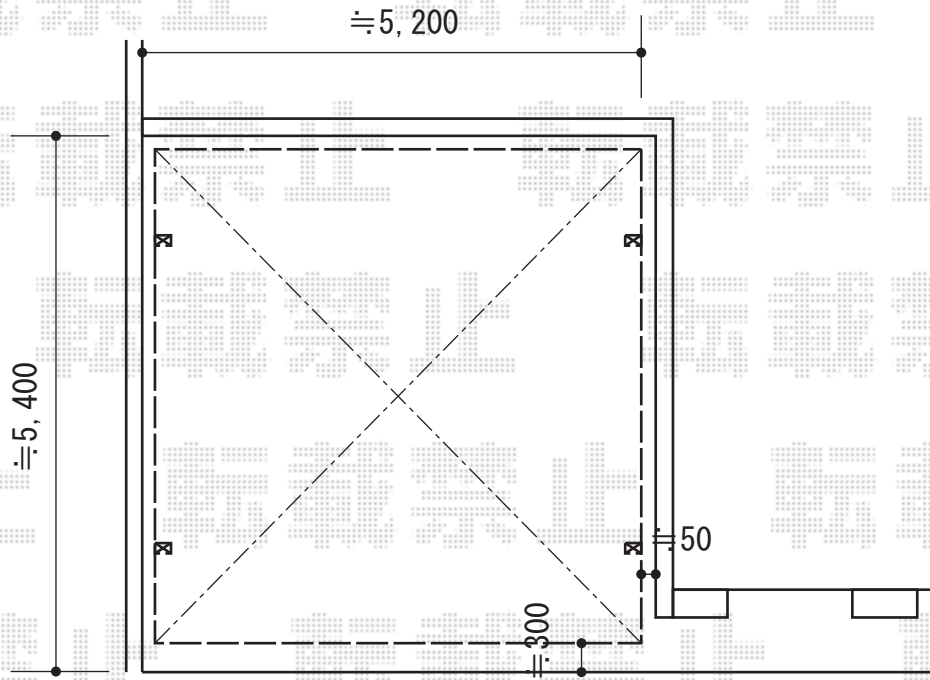

レイナツインポート 積雪～20cm対応

YKK AP レйнаツインポート 積雪～20cm対応
幅=5,097mm
奥行=5,052mm
色：プラチナステン
屋根材：ポリカーボネート（アースブルー）
柱仕様：ハイルーフ柱仕様（有効高 約2,355mm）

現場状況や作図制限により概略図の内容と多少の違いが生じることがございます。
施工時は、現場優先とさせて頂きたく思いますので、お立会い頂き、
最終のご指示のほど、何卒、宜しくお願い致します。