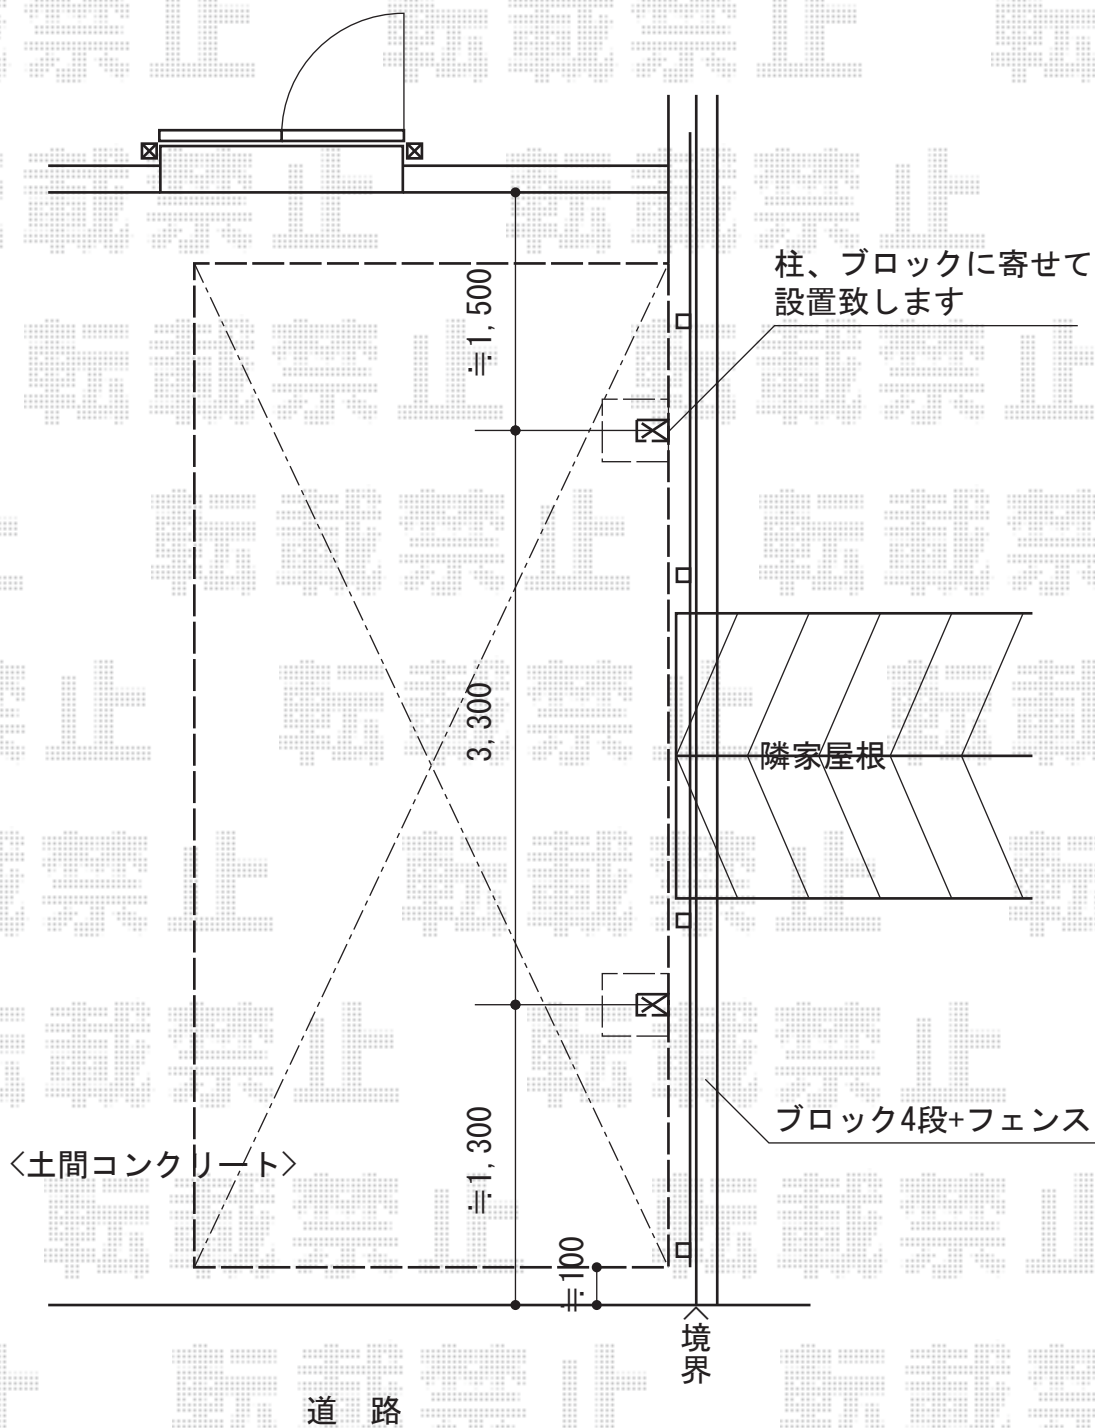

# カーブポートシグマIII 積雪～30cm対応

トステム カーブポートシグマIII 積雪～30cm対応  
幅=2,701mm  
奥行=5,686mm  
色：シャイングレー  
屋根材：ガリレポリカ（クリアマット・すりガラス調）  
柱仕様：ロング柱23仕様（有効高 約2,300mm）

現場状況や作図制限により概略図の内容と多少の違いが生じることがございます。  
施工時は、現場優先とさせて頂きたく思いますので、お立会い頂き、  
最終のご指示のほど、何卒、宜しくお願い致します。