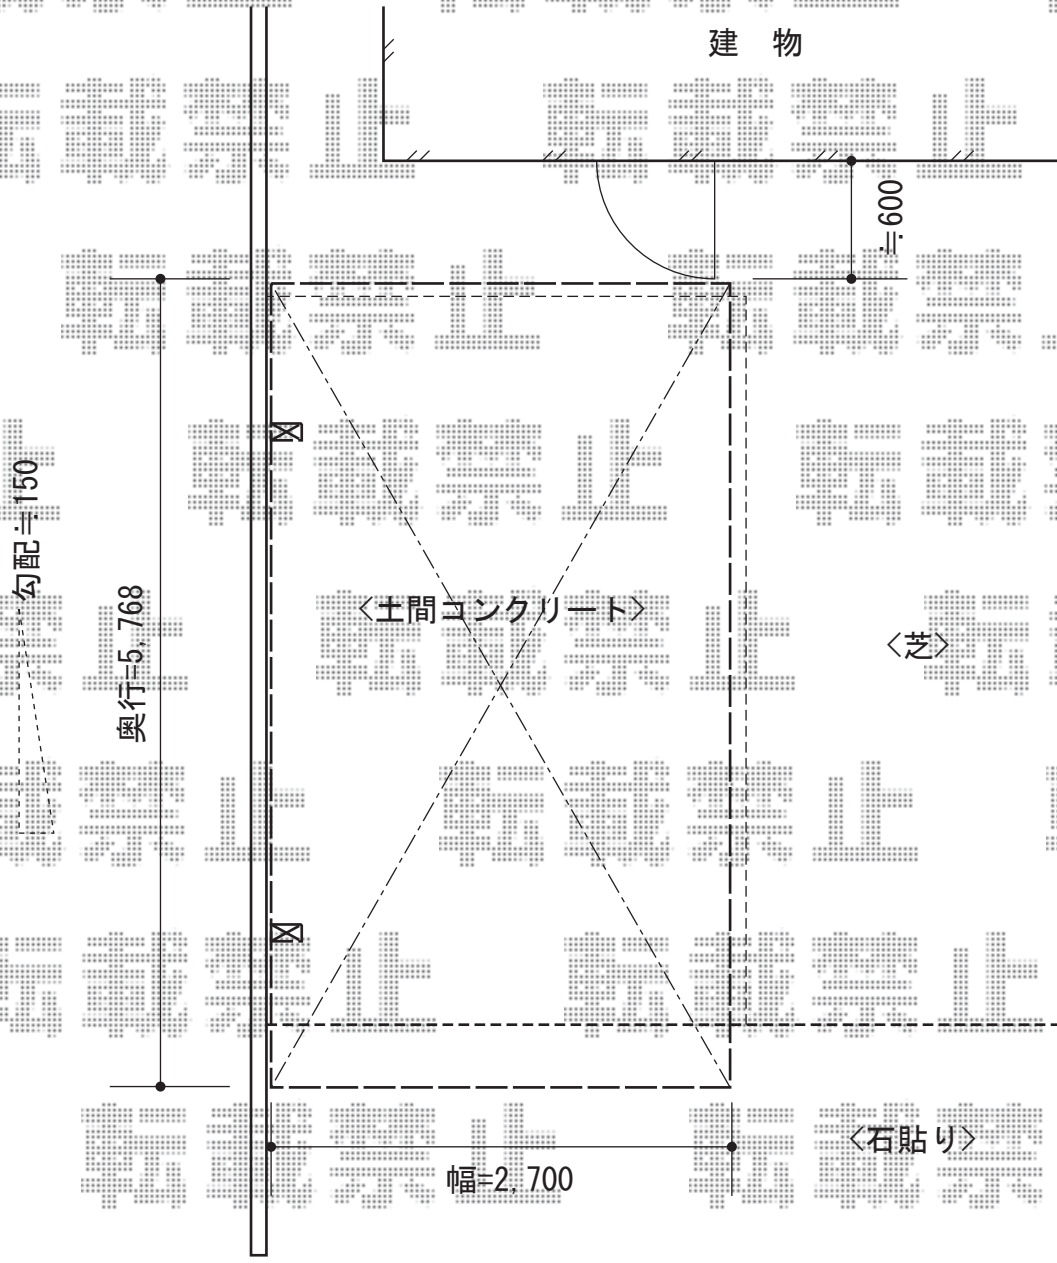

レイナポート 積雪～20cm対応

YKK AP レイナポート 積雪～20cm対応  
幅=2,700mm  
奥行=5,768mm  
色：プラチナステン  
屋根材：ポリカーボネート（トーマイマット）  
柱仕様：ハイルーフ柱仕様（有効高 約2,355mm）

現場状況や作図制限により概略図の内容と多少の違いが生じることがございます。  
施工時は、現場優先とさせて頂きたく思いますので、お立会い頂き、  
最終のご指示のほど、何卒、宜しくお願い致します。