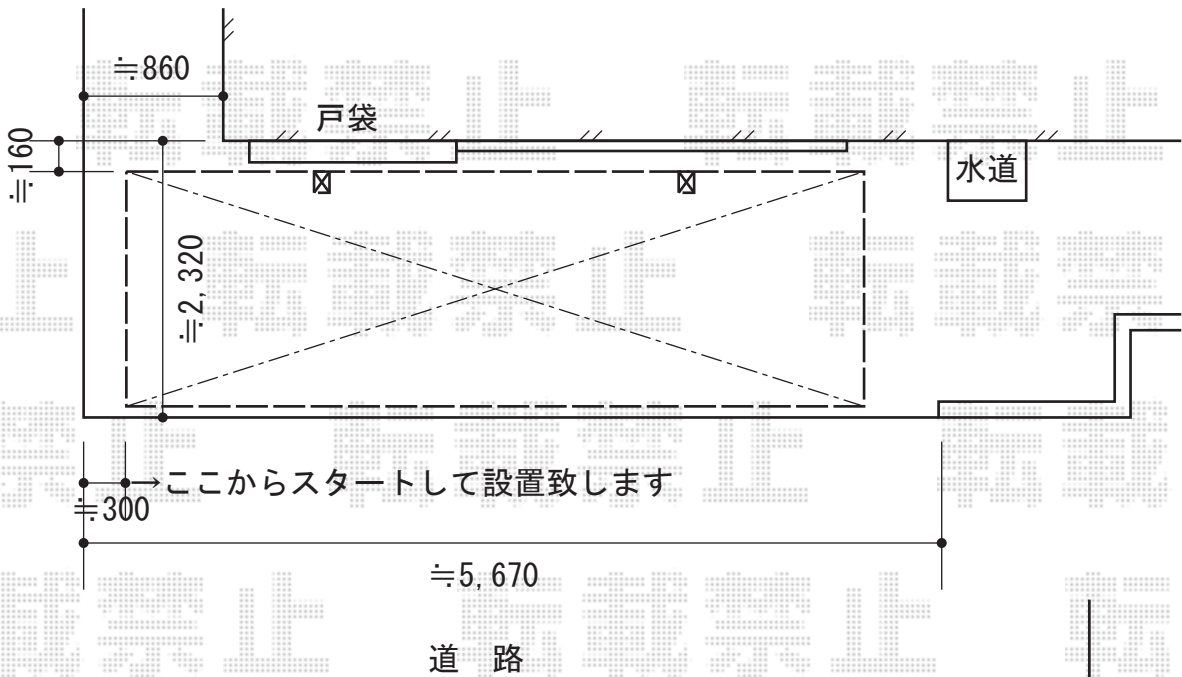

# カーブポートシグマIII ミニ 積雪~20cm対応

トステム カーブポートシグマIII ミニ 積雪~20cm対応  
 幅=2,101mm  
 奥行=4,980mm  
 色：オータムブラウン  
 屋根材：熱線吸収アクアポリカーボネート（ライトブルー）  
 柱仕様：ロング柱23仕様（有効高 約2,312mm）

トステム カーブポートシグマIII ミニ 積雪~20cm対応  
 幅=1,801mm  
 奥行=2,862mm  
 色：オータムブラウン  
 屋根材：熱線吸収アクアポリカーボネート（ライトブルー）  
 柱仕様：ロング柱23仕様（有効高 約2,312mm）