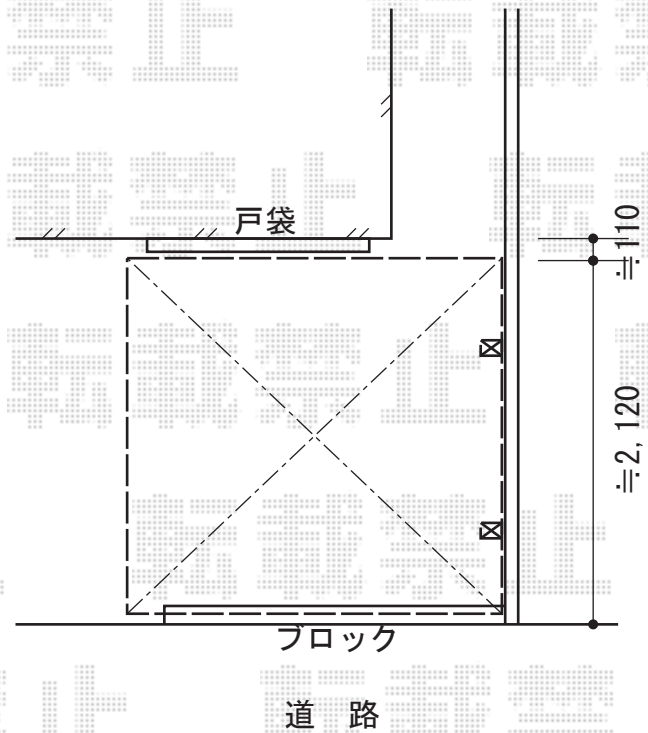

# カーブポートシグマIII ミニ 積雪~20cm対応

トステム カーブポートシグマIII ミニ 積雪~20cm対応  
 幅=2,101mm  
 奥行=4,980mm  
 色：オータムブラウン  
 屋根材：熱線吸収アクアポリカーボネート（ライトブルー）  
 柱仕様：ロング柱23仕様（有効高 約2,312mm）

トステム カーブポートシグマIII ミニ 積雪~20cm対応  
 幅=1,801mm  
 奥行=2,862mm  
 色：オータムブラウン  
 屋根材：熱線吸収アクアポリカーボネート（ライトブルー）  
 柱仕様：ロング柱23仕様（有効高 約2,312mm）