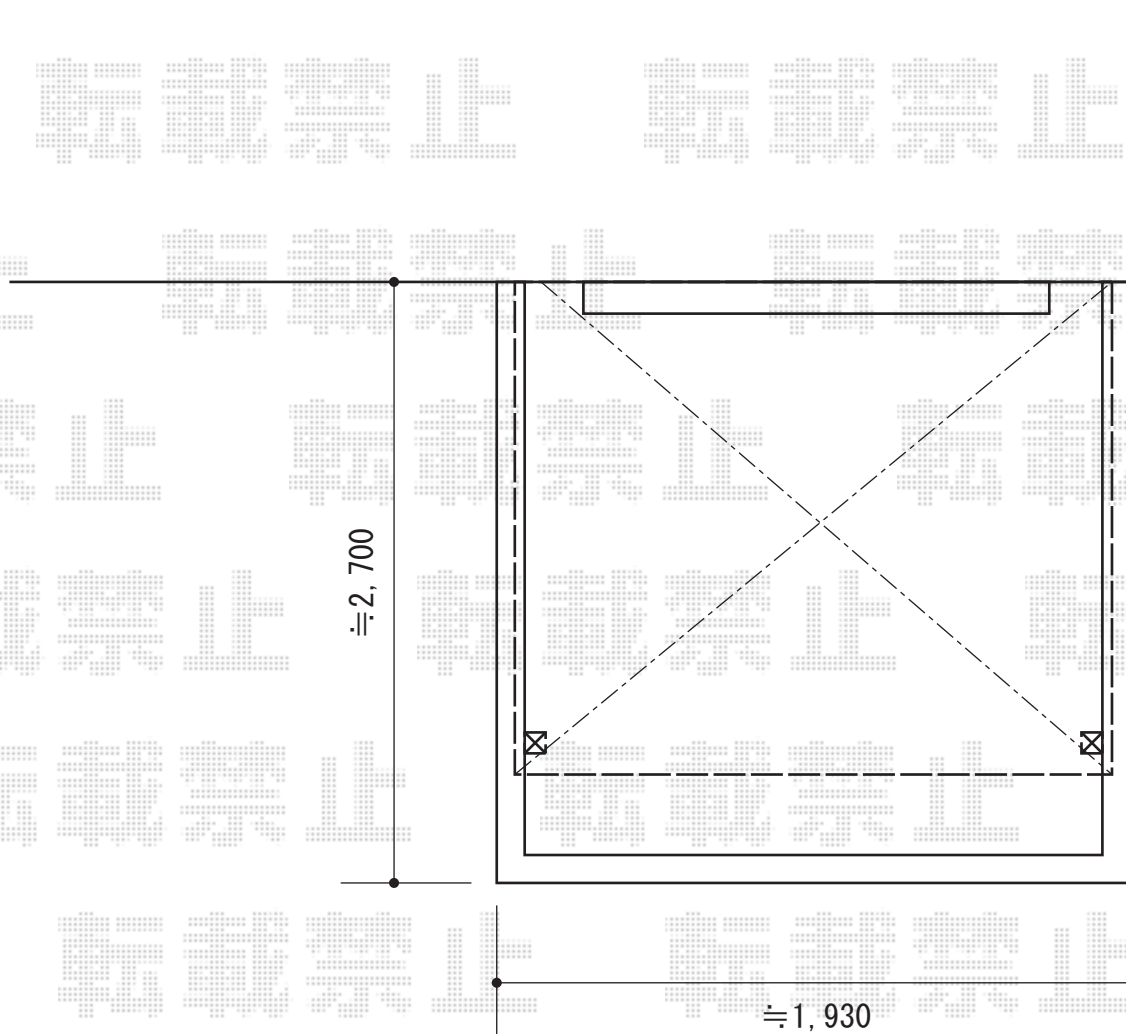

プレシオステラス R型 屋根タイプ 単体 積雪～20cm対応

Value Select プレシオステラス R型 屋根タイプ 単体 積雪～20cm対応
間口=関東間1.0間（柱芯々1,665mm 屋根幅1,850mm）
出幅=7尺（2,070mm）
色：グレースブラウン
屋根材：ポリカーボネート（ガラスマット）
柱仕様：柱奥行移動タイプ（柱2本）
施工方法：上止め仕様
躯体式バルコニー取付部品：中間用×2

Value Select 吊り下げ物干し 標準 2本入り
色：グレースブラウン
数量：1セット

現場状況や作図制限により概略図の内容と多少の違いが生じることがございます。
施工時は、現場優先とさせて頂きたく思いますので、お立会い頂き、
最終のご指示のほど、何卒、宜しくお願い致します。

EX-SHOP
HTTP://WWW.EX-SHOP.NET

担当：竹下