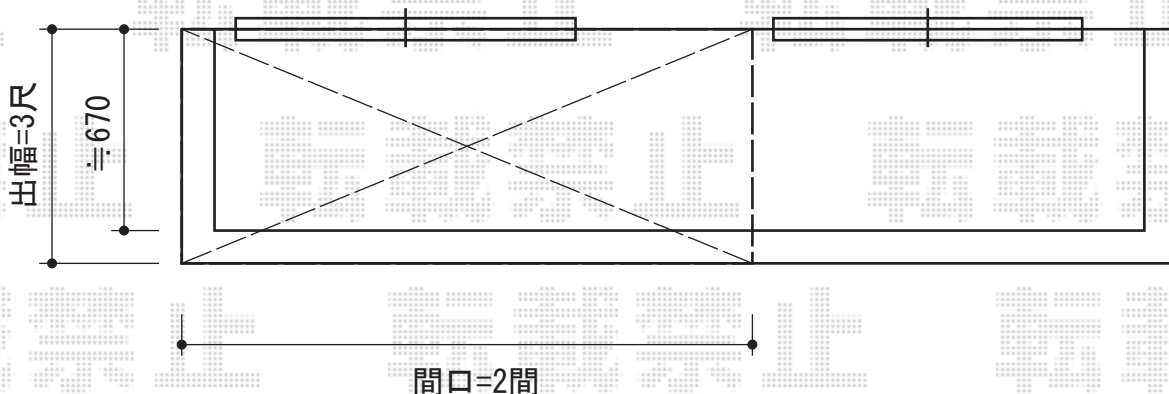

ライザーテラスII F型 ルーフタイプ 単体 積雪～20cm対応

建物

トステム ライザーテラスII F型 ルーフタイプ 単体 積雪～20cm対応
間口=関東間2.0間 (柱芯々3,640mm 屋根幅3,660mm)
出幅=3尺 (885mm)
色：シャイングレー
屋根材：ポリカーボネート (クリアマット・すりガラス調)
柱仕様：柱無しタイプ
施工方法：上止め仕様

現場状況や作図制限により概略図の内容と多少の違いが生じることがございます。
施工時は、現場優先とさせていただきますので、お立会い頂き、
最終のご指示のほど、何卒、宜しくお願い致します。