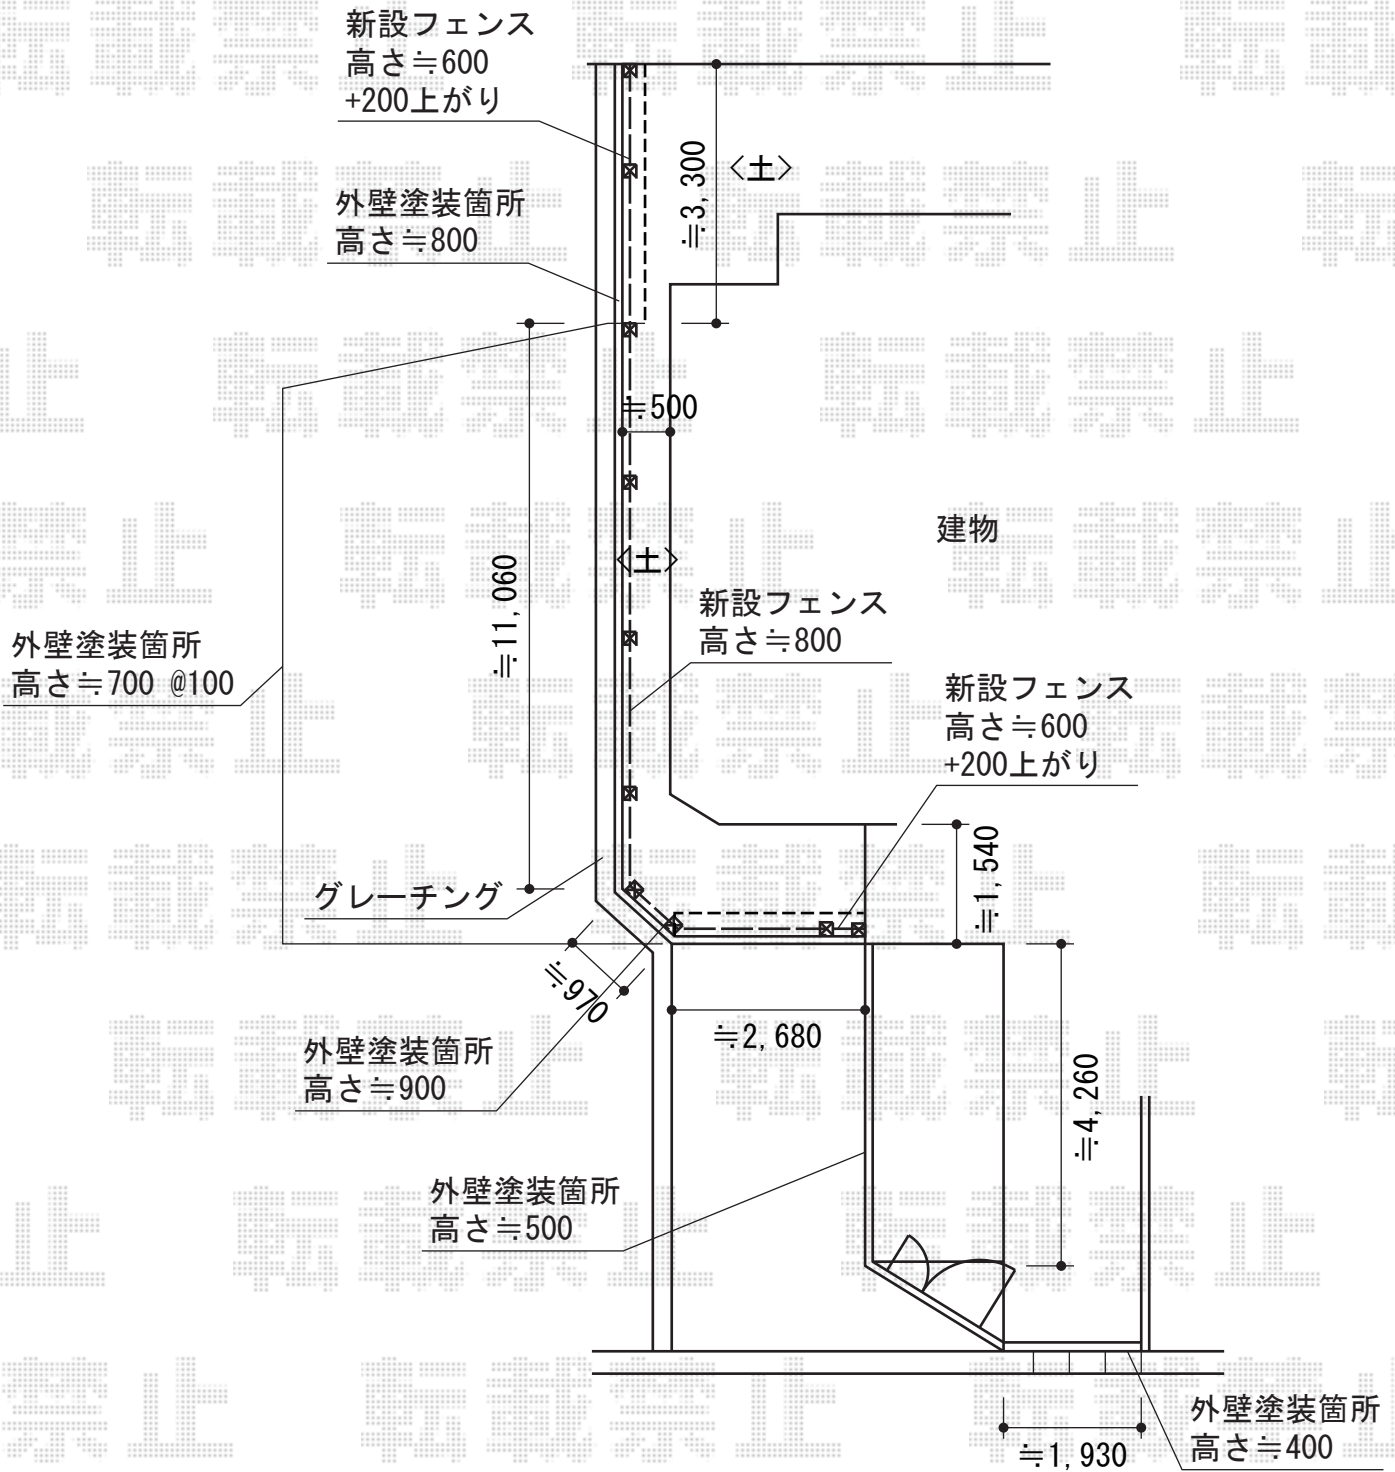

# シャレオR8型フェンス フリーポールタイプ

## TOEX シャレオR8型フェンス フリーポールタイプ

本体1枚 (W×H) = (1979.5×600mm) × 3枚 (1979.5×800mm) × 5枚

柱仕様：T-8×6本 T-10×7本

部品セット：C×13セット

端部カバー：側枠左右各1本/T-6×1セット 切詰用/T-8×2セット

コーナー継手：2セット

端部キャップ：2セット

色：アイボリーホワイト