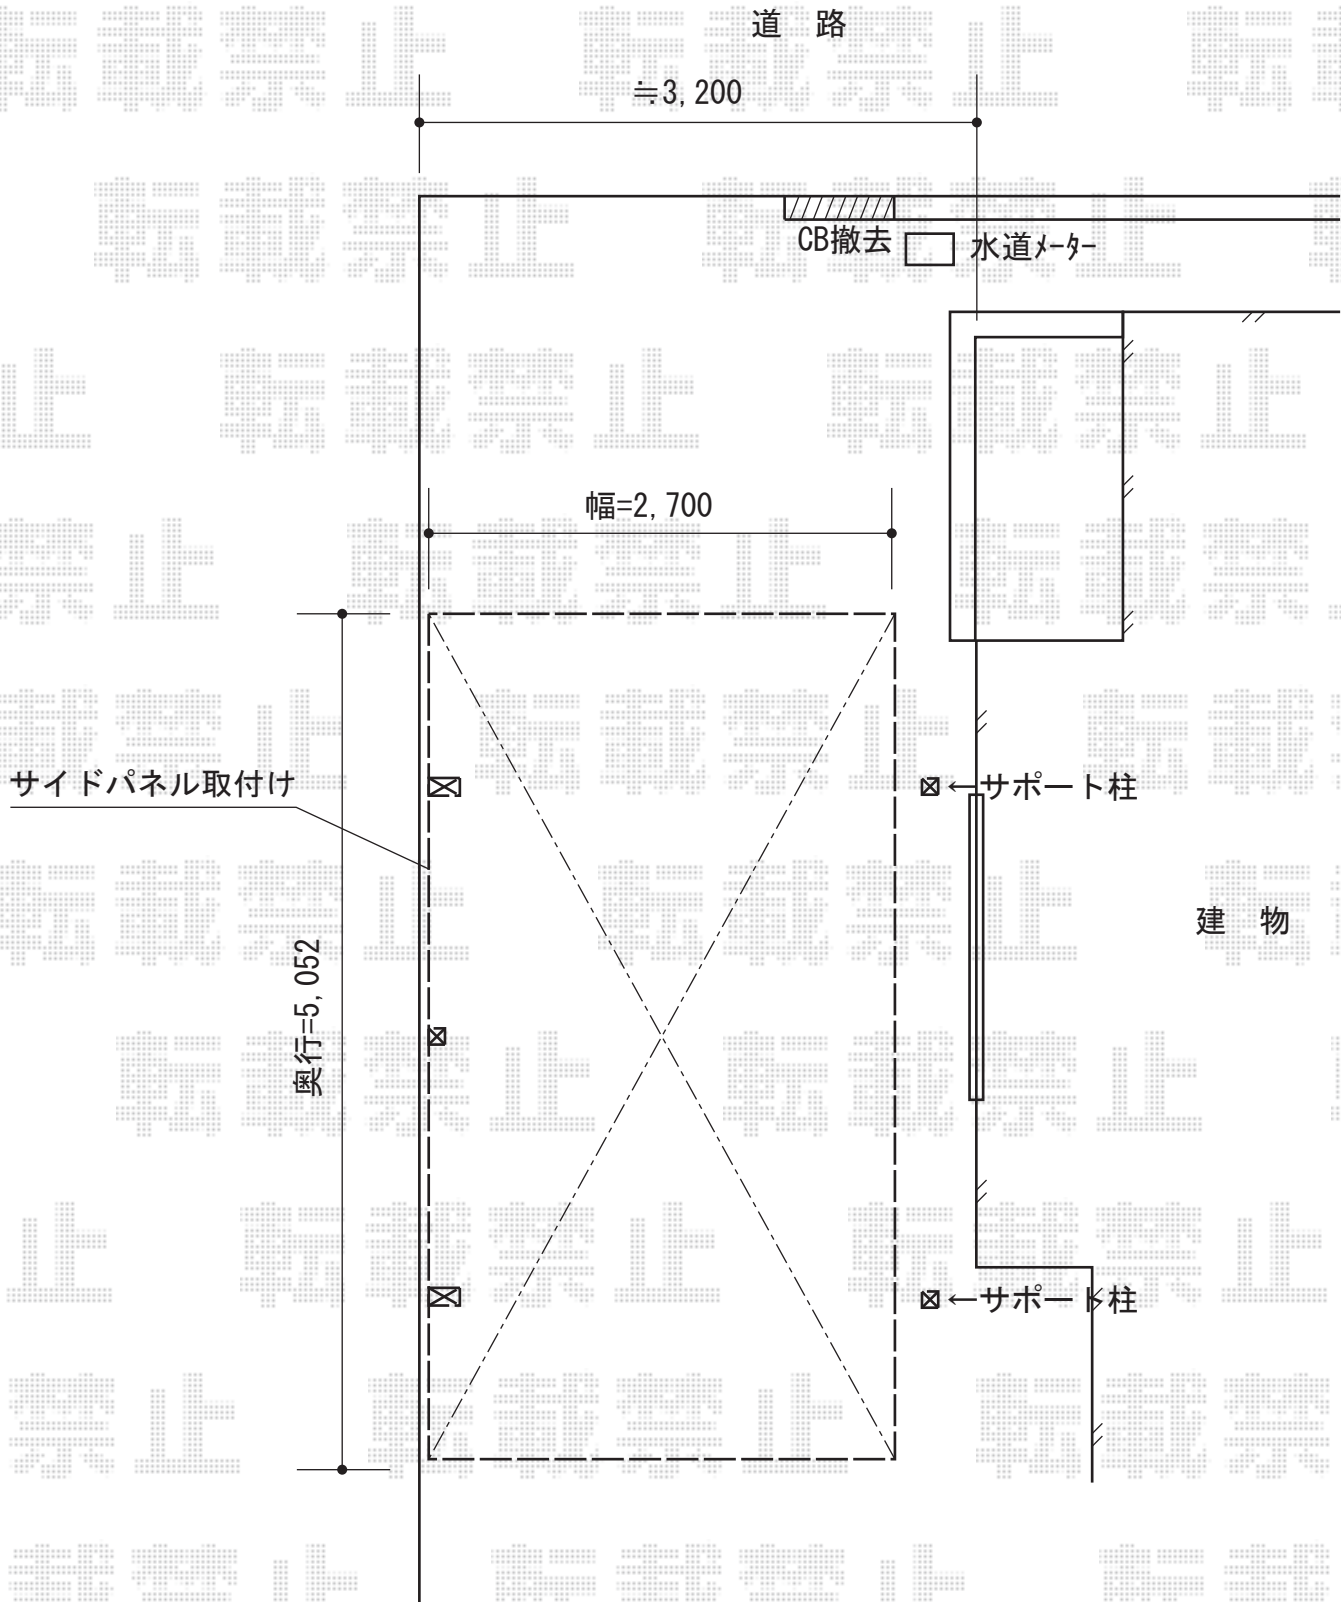

プレシオスポート 積雪～20cm対応

Value Select プレシオスポート 積雪～20cm対応
幅=2,700mm
奥行=5,052mm
色：ノーブルステン
屋根材：熱線遮断ポリカーボネート（スカイブルーマット調）
柱仕様：ハイルーフ柱仕様（有効高 約2,250mm）

現場状況や作図制限により概略図の内容と多少の違いが生じることがございます。
施工時は、現場優先とさせて頂きたく思いますので、お立会い頂き、
最終のご指示のほど、何卒、宜しくお願い致します。