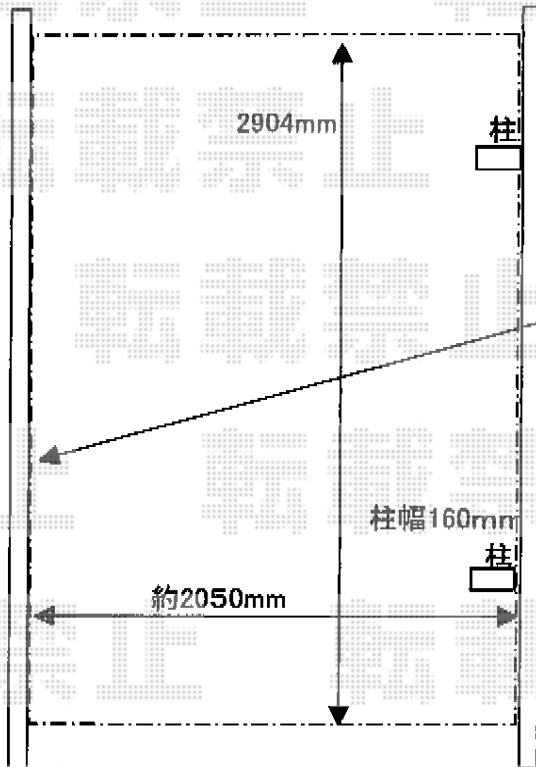

レイナポート ミニ 積雪~20cm対応

幅切り詰め加工が必要になります。

ブロック基礎ハツリ費が必要になります。

YKK AP レイナポート ミニ 積雪~20cm対応
幅=2,100mm
奥行=2,904mm
色：プラチナステン
屋根材：ポリカーボネート（アースブルー）
柱仕様：標準柱仕様（有効高 約1,814mm）

現場状況や作図制限により概略図の内容と多少の違いが生じることがございます。
施工時は、現場優先とさせて頂きたく思いますので、お立会い頂き、
最終のご指示のほど、何卒、宜しくお願い致します。