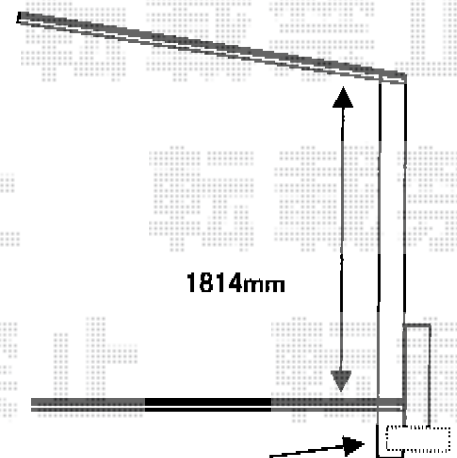

レイナポート ミニ 積雪~20cm対応

幅切り詰め加工が必要になります。

ブロック基礎ハツリ費が必要になります。

YKK AP レイナポート ミニ 積雪~20cm対応
幅=2,100mm
奥行=2,904mm
色：プラチナステン
屋根材：ポリカーボネート（アースブルー）
柱仕様：標準柱仕様（有効高 約1,814mm）

現場状況や作図制限により概略図の内容と多少の違いが生じることがございます。
施工時は、現場優先とさせて頂きたく思いますので、お立会い頂き、
最終のご指示のほど、何卒、宜しくお願い致します。