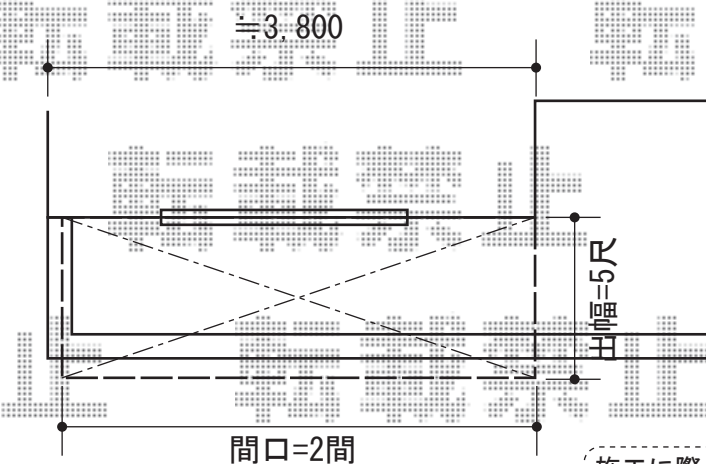

パワーアルファ F型 屋根タイプ 単体 積雪～30cm対応

施工に際して、
オプション：物干しの
取付け位置・高さの
ご確認を頂きますよう、
お願い致します。

トステム パワーアルファ F型 屋根タイプ 単体 積雪～30cm対応
 間口=関東間2.0間 (柱芯々3,650mm 屋根幅3,840mm)
 出幅=5尺 (1,485mm)
 色：シャイングレー
 屋根材：熱線吸収アクアポリカーボネート (ライトブルー)
 柱仕様：柱奥行移動タイプ (柱2本)
 施工方法：上止め仕様
 柱固定部品仕様：中間用×2
 オプション：吊り下げ物干し 標準 2本入

現場状況や作図制限により概略図の内容と多少の違いが生じることがございます。
 施工時は、現場優先とさせて頂きたく思いますので、お立会い頂き、
 最終のご指示のほど、何卒、宜しくお願い致します。

EX-SHOP
 HTTP://WWW.EX-SHOP.NET
 担当：都