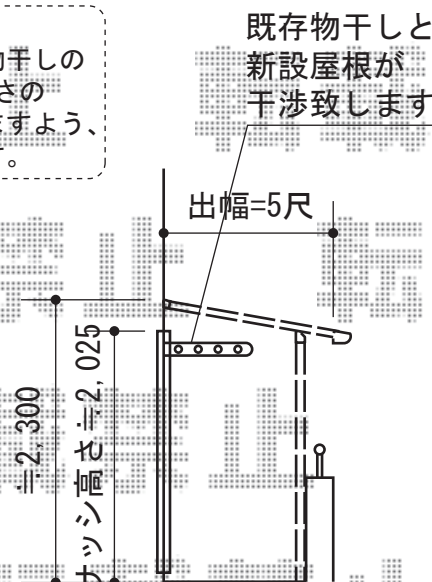

パワーアルファ F型 屋根タイプ 単体 積雪～30cm対応

施工に際して、
オプション：物干しの
取付け位置・高さの
ご確認を頂きますよう、
お願い致します。

トステム パワーアルファ F型 屋根タイプ 単体 積雪～30cm対応
 間口=関東間2.0間 (柱芯々3,650mm 屋根幅3,840mm)
 出幅=5尺 (1,485mm)
 色：シャイングレー
 屋根材：熱線吸収アクアポリカーボネート (ライトブルー)
 柱仕様：柱奥行移動タイプ (柱2本)
 施工方法：上止め仕様
 柱固定部品仕様：中間用×2
 オプション：吊り下げ物干し 標準 2本入

現場状況や作図制限により概略図の内容と多少の違いが生じることがございます。
 施工時は、現場優先とさせて頂きたく思いますので、お立会い頂き、
 最終のご指示のほど、何卒、宜しくお願い致します。

EX-SHOP
 HTTP://WWW.EX-SHOP.NET
 担当：都