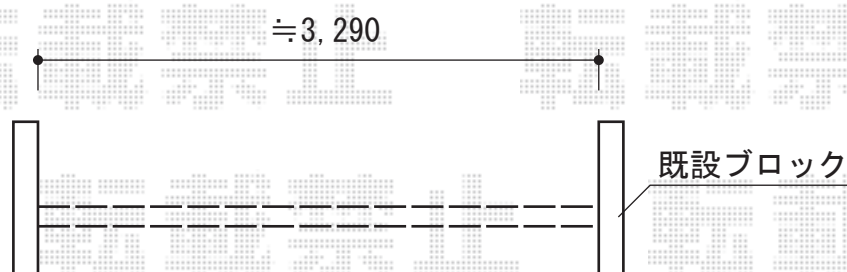

トリップゲート PB型 ノンレール 片開き32S

Value Select トリップゲート PB型 ノンレール 片開き32S
開口幅=3,189mm
全幅=3,289mm
たたみ幅=373.5mm
高さ=1,200mm
色：ステンカラー
キャスター数：2箇所
落棒数：2本

現場状況や作図制限により概略図の内容と多少の違いが生じることがございます。
施工時は、現場優先とさせて頂きたく思いますので、お立会い頂き、
最終のご指示のほど、何卒、宜しくお願い致します。