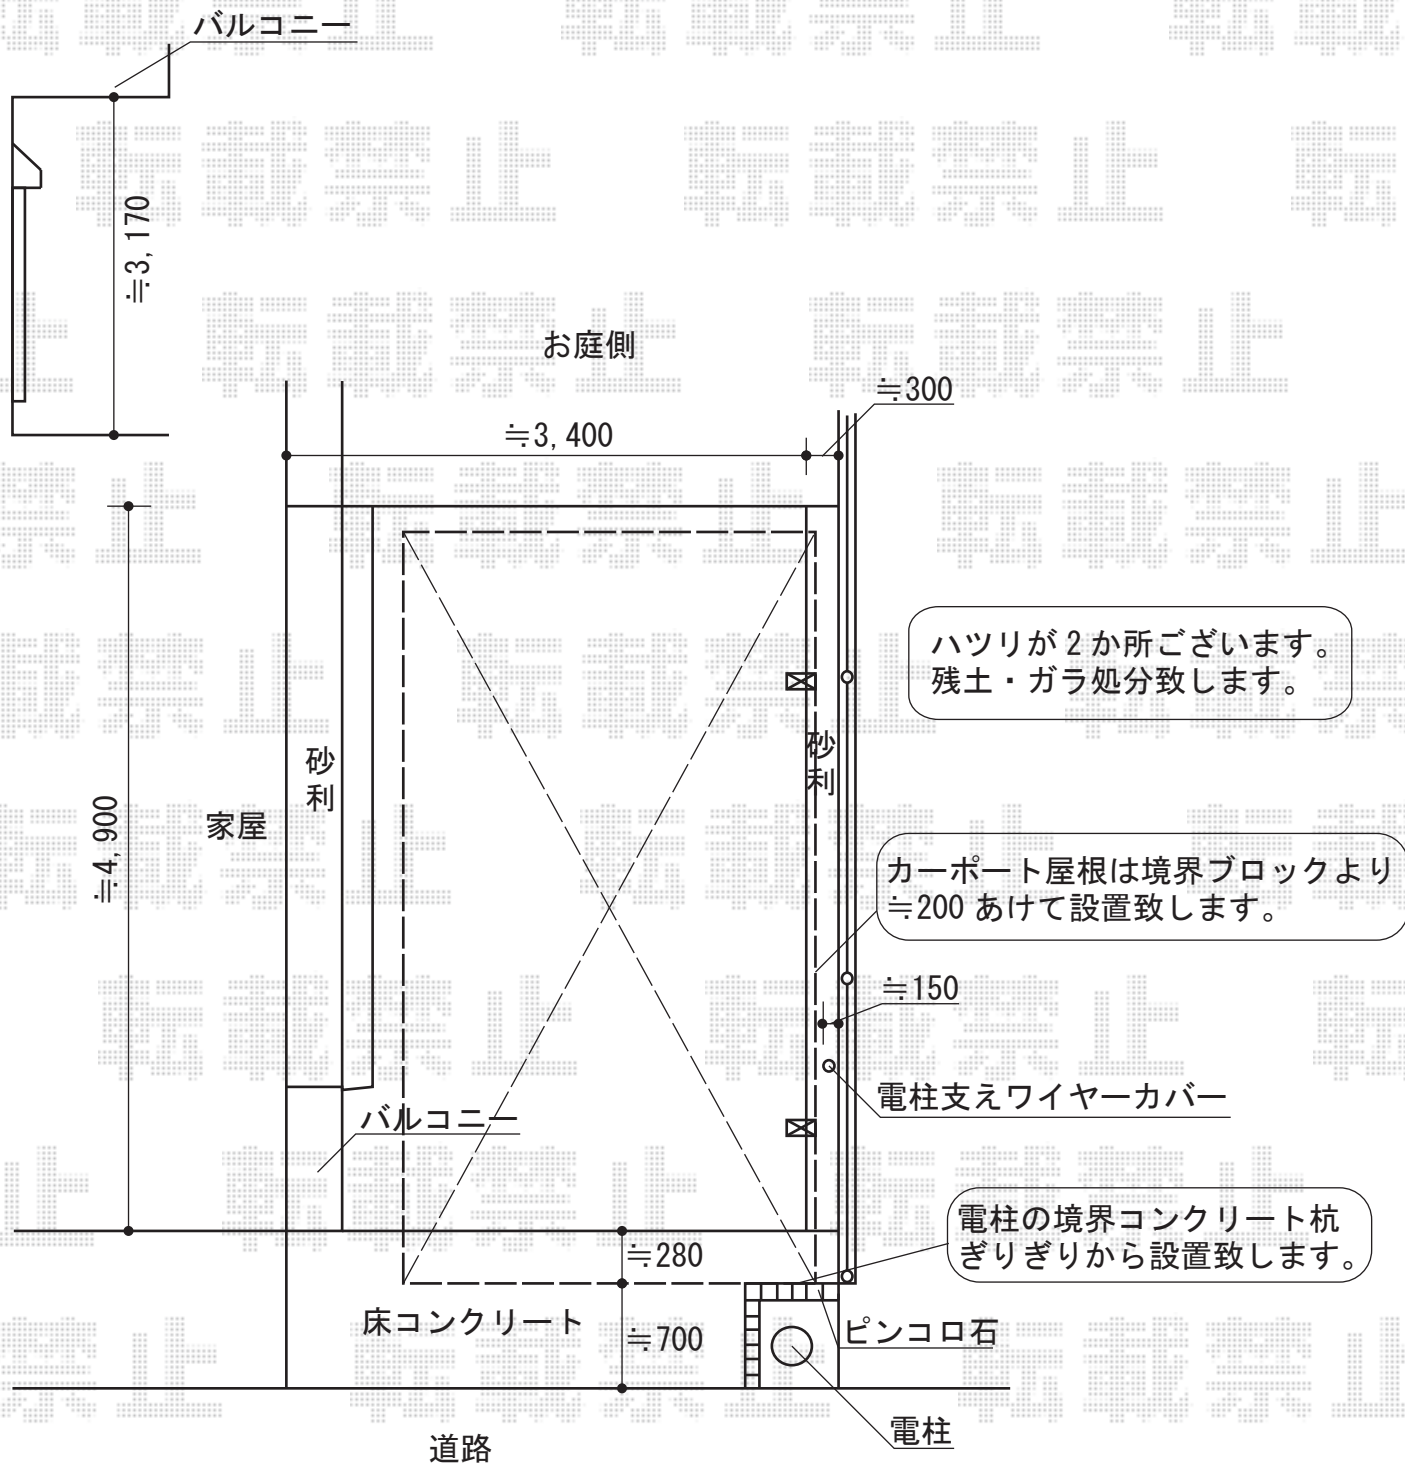

カーポートシグマIII 積雪～30cm対応

トステム カーポートシグマIII 積雪～30cm対応
 幅=2,701mm
 奥行=4,980mm
 色：シャイングレー
 屋根材：熱線吸収ポリカーボネート（ライトブルーマット調）
 柱仕様：ロング柱23仕様（有効高 約2,300mm）

現場状況や作図制限により概略図の内容と多少の違いが生じることがございます。
 施工時は、現場優先とさせて頂きたく思いますので、お立会い頂き、
 最終のご指示のほど、何卒、宜しくお願い致します。