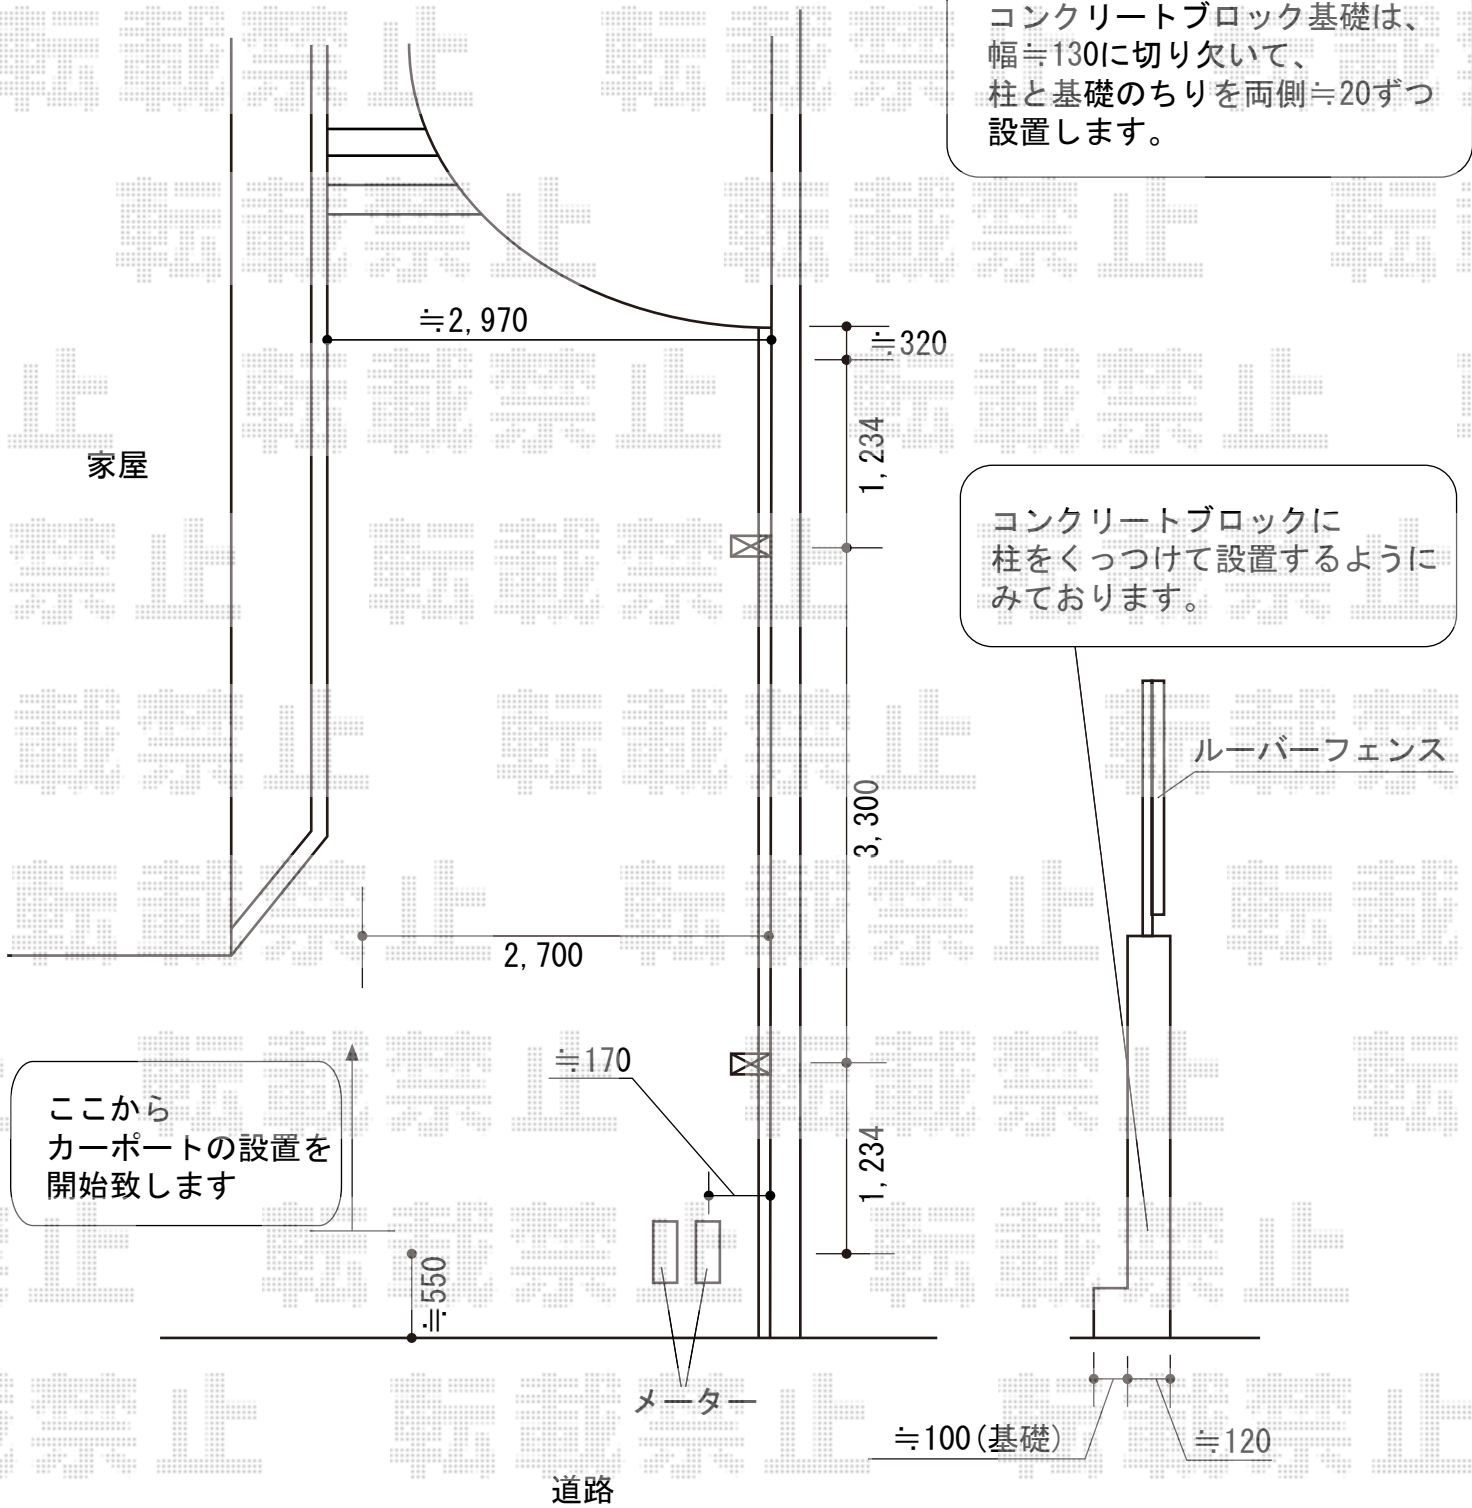

# レイナポート 積雪～20cm対応

埋設管が出た場合には、  
柱を切り欠き加工致します。  
ご確認を宜しくお願い致します。

YKK AP レイナポート 積雪～20cm対応  
幅=2,700mm  
奥行=5,768mm  
色：ブラウン  
屋根材：熱線遮断ポリカーボネート(トーメイマット)  
柱仕様：ハイルーフ柱仕様(有効高 約2,355mm)

現場状況や作図制限により概略図の内容と多少の違いが生じることがございます。  
施工時は、現場優先とさせて頂きたく思いますので、お立会い頂き、  
最終のご指示のほど、何卒、宜しくお願い致します。