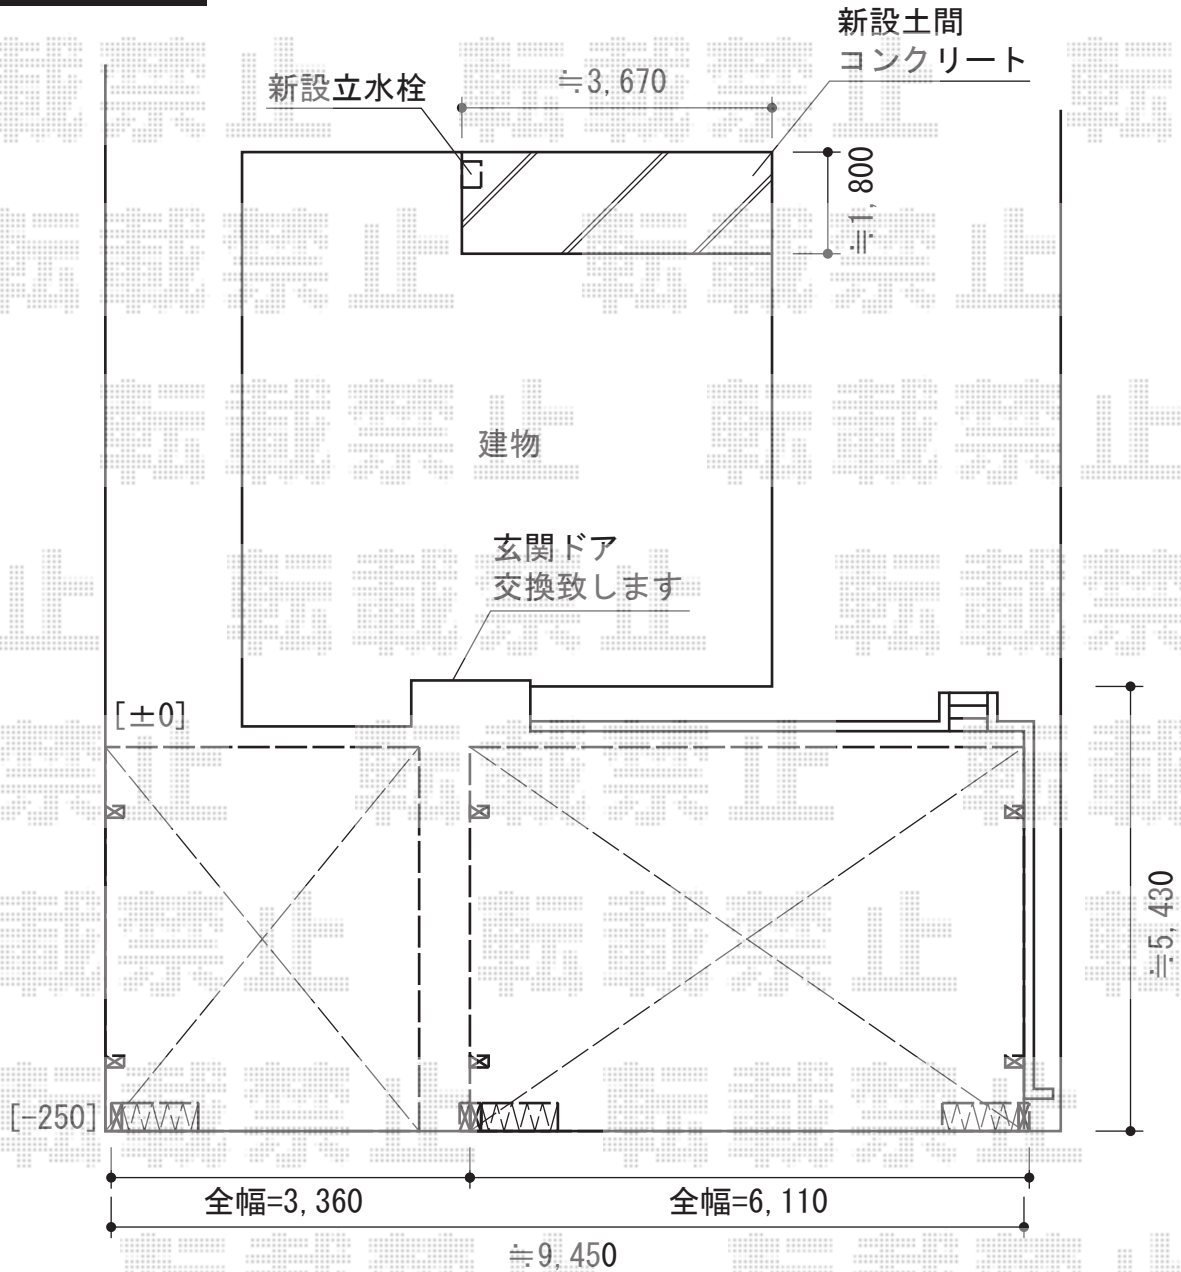

カーポート・カーゲート

トステム カーブポートシグマIII 積雪~30cm対応
幅=3,000mm 奥行=4,980mm
色：ブロンズ
屋根材：ポリカーボネート（ブラウン）
柱仕様：ロング柱23仕様（有効高 約2,300mm）×1本/
ロング柱28仕様（有効高 約2,800mm）×1本

トステム カーブポートシグマIII ワイド 積雪~30cm対応
幅=6,060mm 奥行=4,980mm
色：ブロンズ
屋根材：ポリカーボネート（ブラウン）
柱仕様：ロング柱23仕様（有効高 約2,300mm）

四国化成 リフティングアコーHG 片開き
アルミタイプ 延高仕様
開口幅=3,210mm 全幅=3,360mm
たたみ幅=590mm 高さ=H12延高タイプ(1,450mm)
色：ブロンズ 落棒数：3

四国化成 リフティングアコーHG 両開き
アルミタイプ 延高仕様
開口幅=5,910mm 全幅=6,110mm
たたみ幅=535mm×2 高さ=H12延高タイプ(1,450mm)
色：ブロンズ 落棒数：4