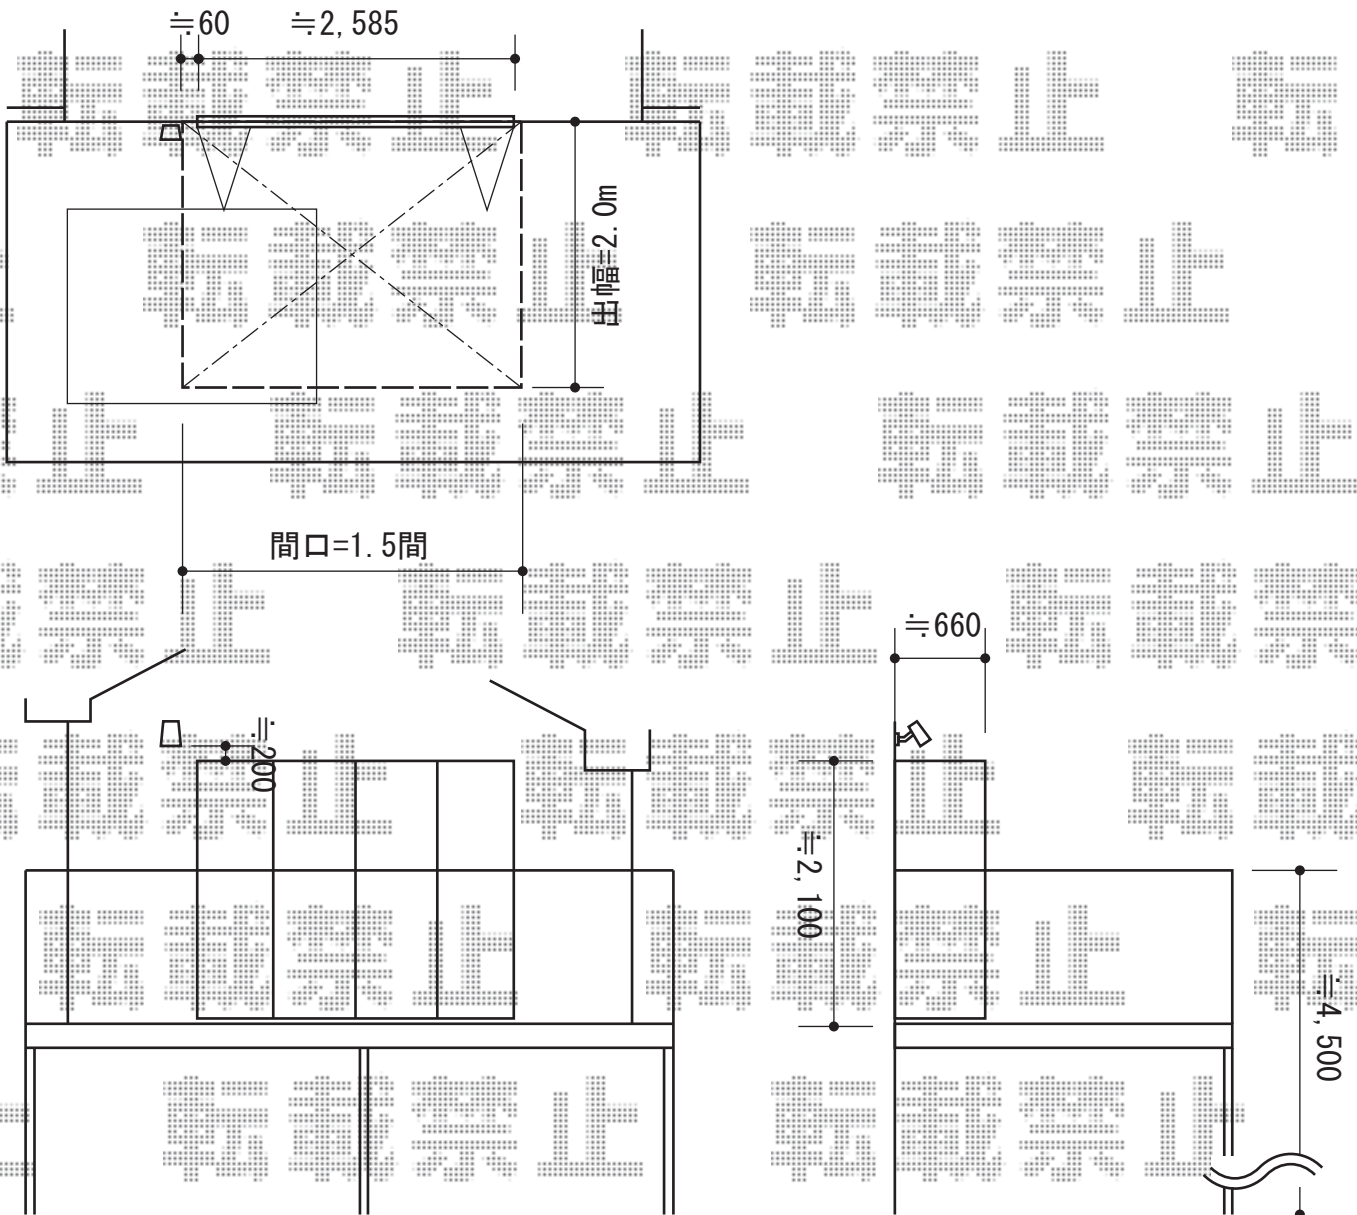

# 彩鳥C型 ボックスタイプ 手動式

トステム 彩鳥C型 ボックスタイプ 手動式

間口=関東間1.5間 (2,730mm)

出幅=2,000mm

本体色：オータムブラウン

キャンバス色：ポリエステル（アイボリーホワイト）

駆動：手動式/外観右駆動

クランクハンドル：長さ1,000mm

追加部材：ベースプレート一式

現場状況や作図制限により概略図の内容と多少の違いが生じることがございます。  
施工時は、現場優先とさせて頂きたく思いますので、お立会い頂き、  
最終のご指示のほど、何卒、宜しくお願い致します。

EX-SHOP  
HTTP://WWW.EX-SHOP.NET

担当：小林

全ての著作権は、エクスショップに帰属します。当社とのお取引目的外の使用・複製・転載禁止となっております。