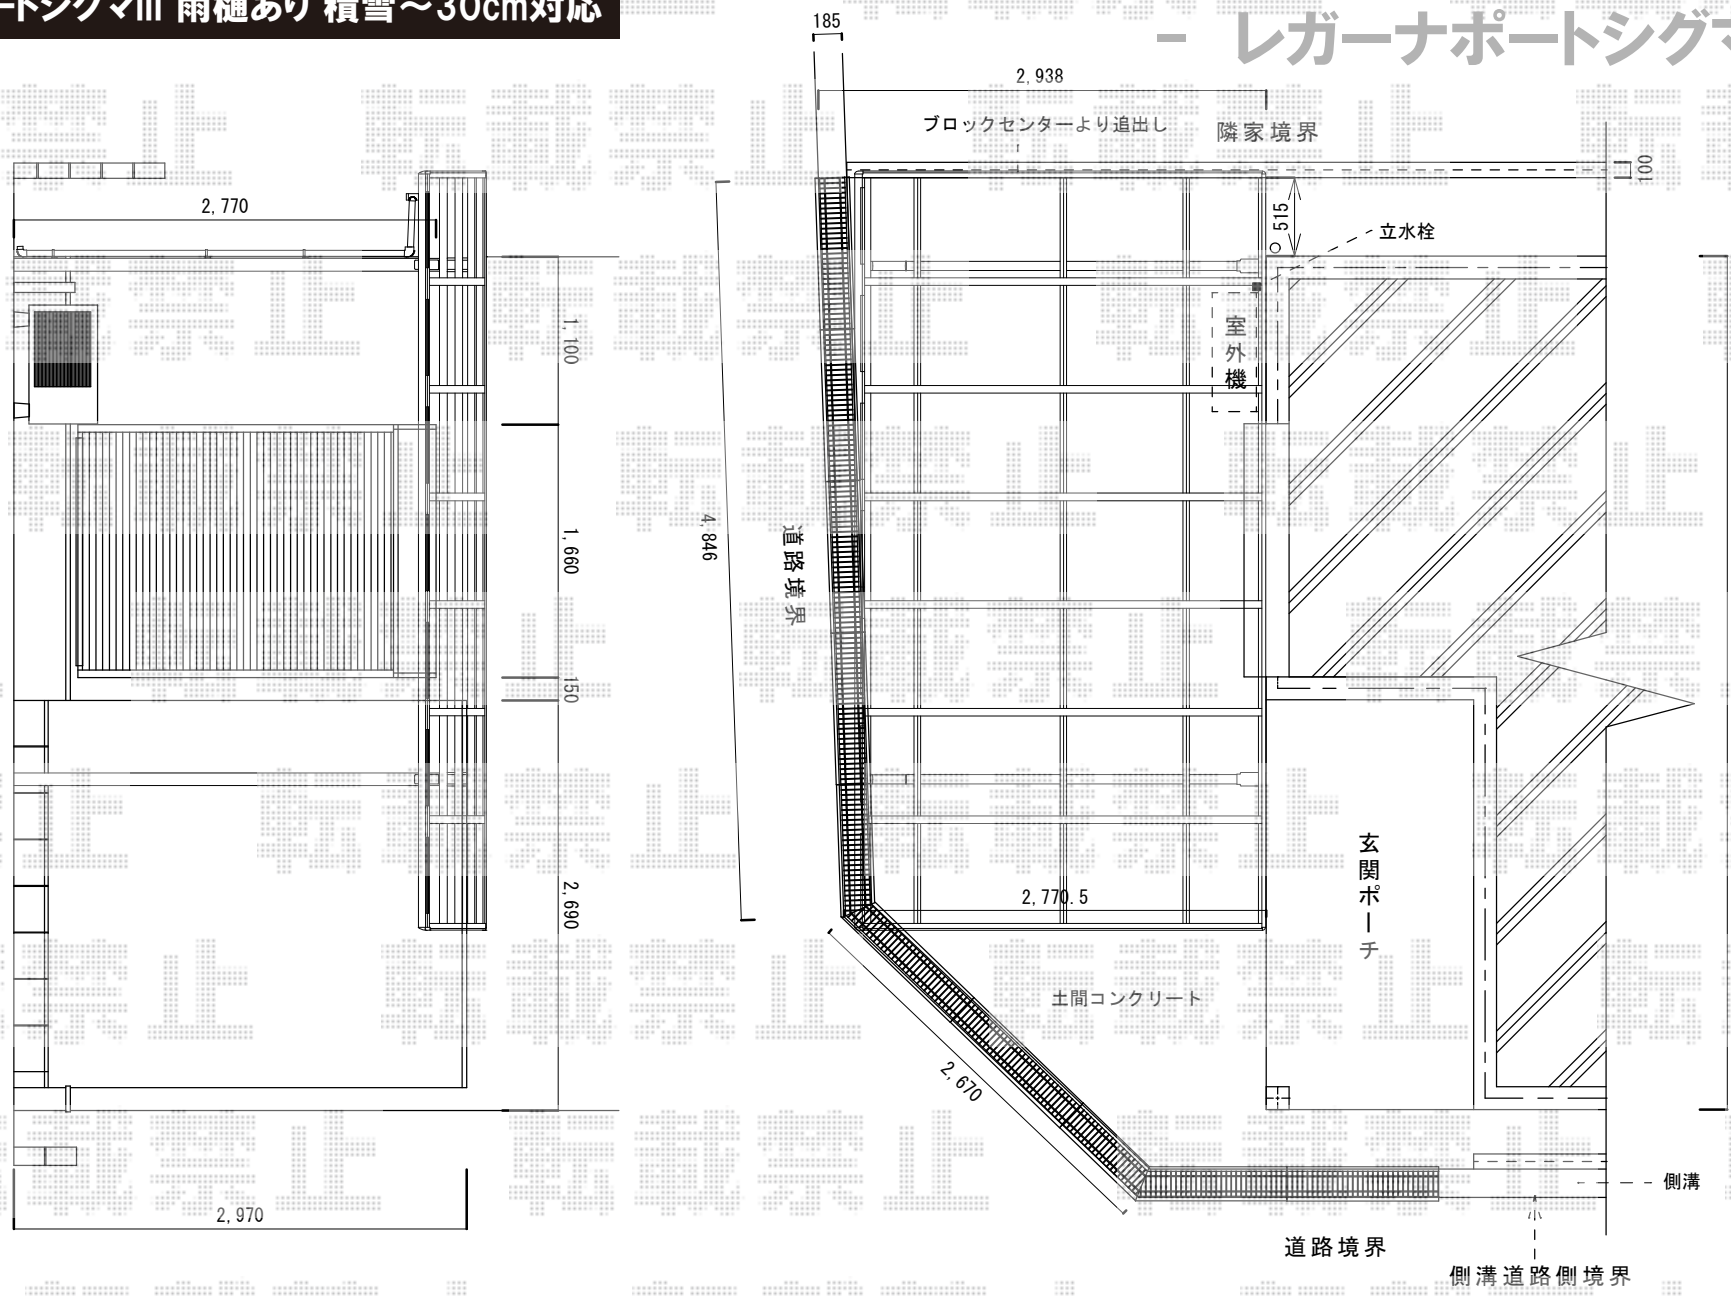

レガーナポートシグマⅢ 雨樋あり 積雪～30cm対応

- レガーナポートシグマⅢ -

現場状況や作図制限により概略図の内容と多少の違いが生じることがございます。
 施工時は、現場優先とさせて頂きたく思いますので、お立会い頂き、
 最終のご指示のほど、何卒、宜しくお願い致します。

EX-SHOP
 HTTP://WWW.EX-SHOP.NET
 担当：昌智