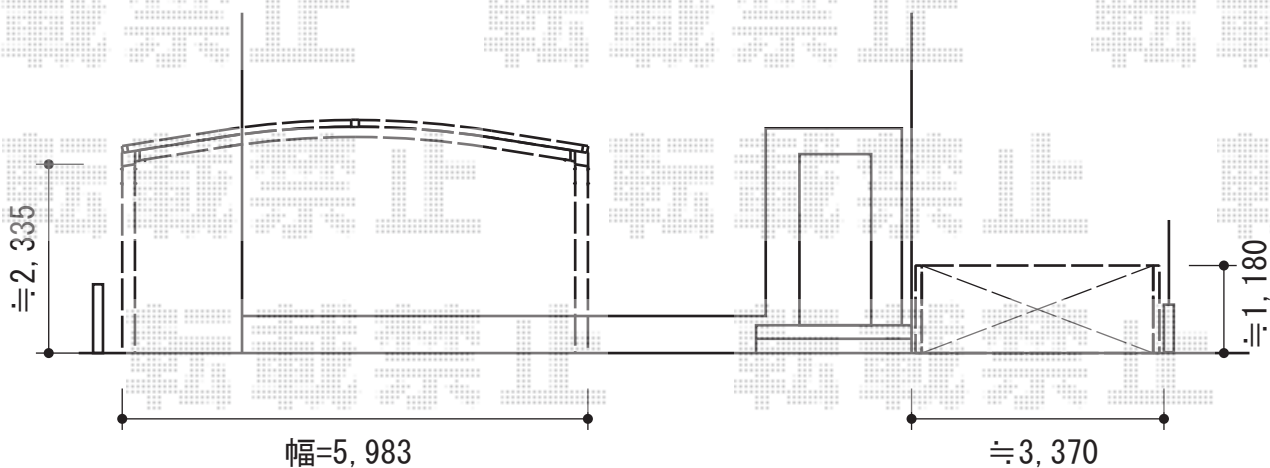

カーポート・カーゲート

YKK AP レイナツインポート
積雪～20cm対応
幅=5,983mm
奥行=5,052mm
色：プラチナステン
屋根材：ポリカーボネート（アースブルー）
柱仕様：ハイルーフ柱仕様（有効高 約2,355mm）

Value Select トリップゲート PA型
ノンレール 片開き 35S
開口幅=3,472mm
全幅=3,572mm
たたみ幅=371mm
高さ=1,182mm
色：ステンカラー
キャスター数：2箇所
落棒数：2本