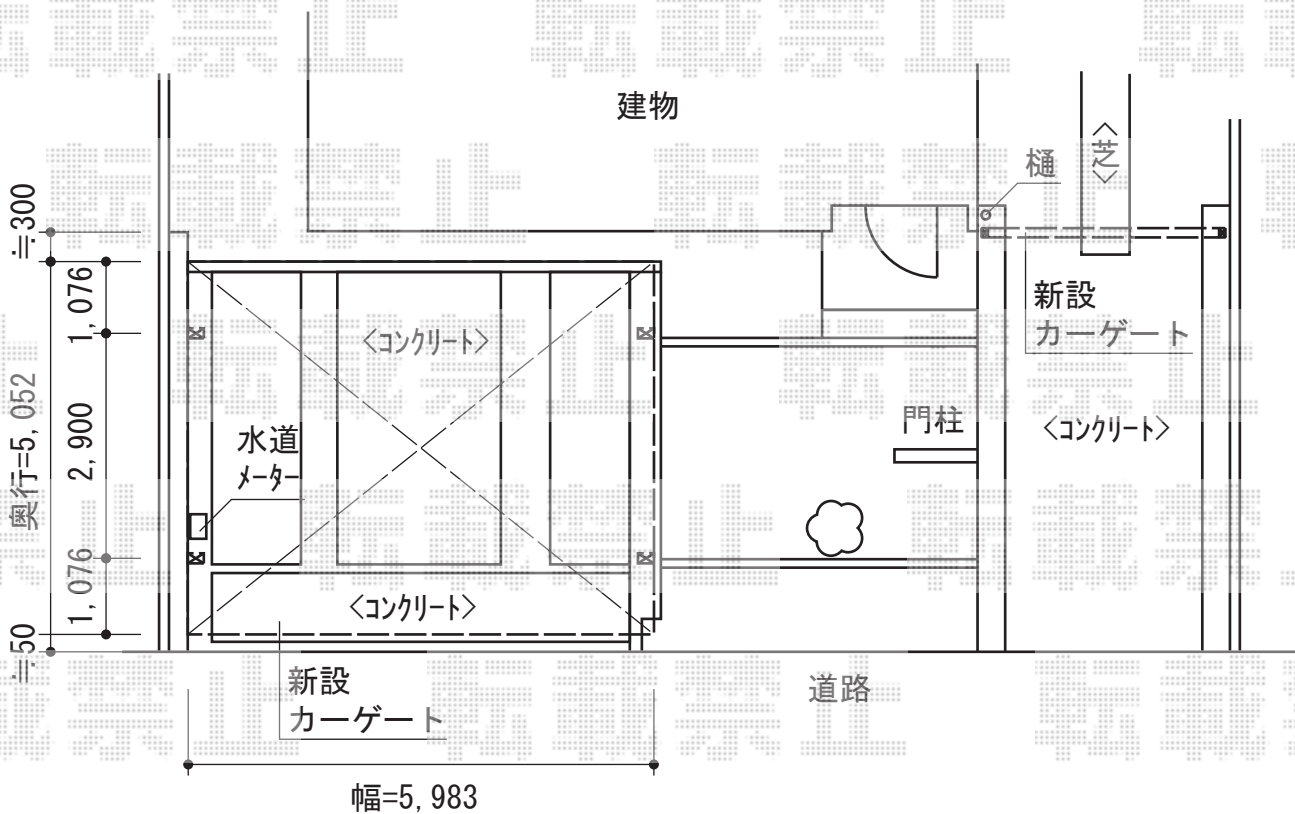

カーポート・カーゲート

YKK AP レイナツインポート
積雪～20cm対応
幅=5,983mm
奥行=5,052mm
色：プラチナステン
屋根材：ポリカーボネート（アースブルー）
柱仕様：ハイルーフ柱仕様（有効高 約2,355mm）

Value Select トリップゲート PA型
ノンレール 片開き 35S
開口幅=3,472mm
全幅=3,572mm
たたみ幅=371mm
高さ=1,182mm
色：ステンカラー
キャスター数：2箇所
落棒数：2本