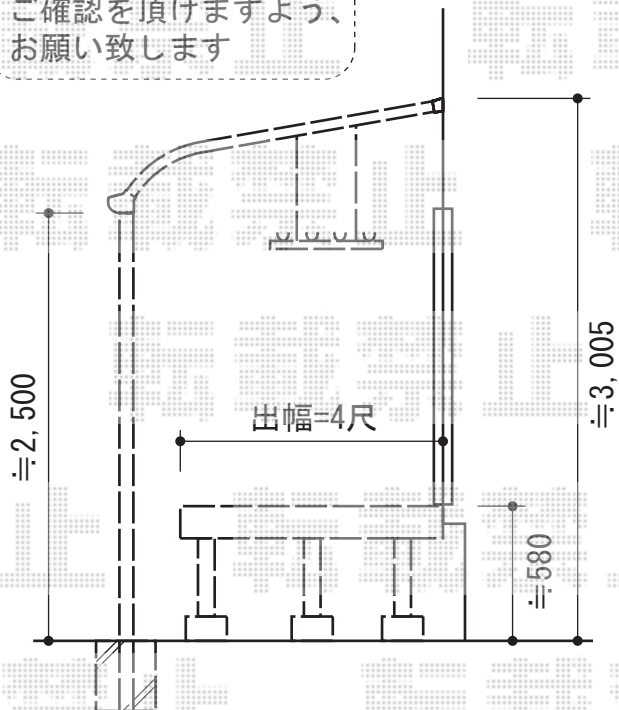

ウッドデッキ・テラス屋根

施工に際して、
オプション：物干しの
取付位置・高さの
ご確認を頂けますよう、
お願い致します

大引

雨樋

※雨樋があるため、
大引を手前に
移動致します

YKK AP リウッドデッキ 200 連棟
間口=3.0間 (5,451mm) 出幅=5尺 (1,520mm)
色：床板/ナチュラルブラウン
束柱/プラチナステン床板：縦貼り
束柱：Tタイプ (400~500mm)

YKK AP リウッドステップ5型 Tタイプ (2段用)
寸法 (W×M×H)=(650mm×506mm×641mm)
色：ナチュラルブラウン

YKK AP ヴェクターテラス R型 テラスタイプ 単体 積雪~20cm対応
間口=関東間1.5間 (柱芯々2,575mm 屋根幅2,760mm) 出幅=5尺 (1,470mm)
色：ホワイト 屋根材：熱線遮断ポリカーボネート (アースブルーマット調)
柱仕様：ロング柱/柱位置固定タイプ (柱2本) 施工方法：上止め仕様

YKK AP 吊り下げ物干し 標準 2本入
色：プラチナステン

現場状況や作図制限により概略図の内容と多少の違いが生じることがございます。
施工時は、現場優先とさせて頂きたく思いますので、お立会い頂き、
最終のご指示のほど、何卒、宜しくお願い致します。