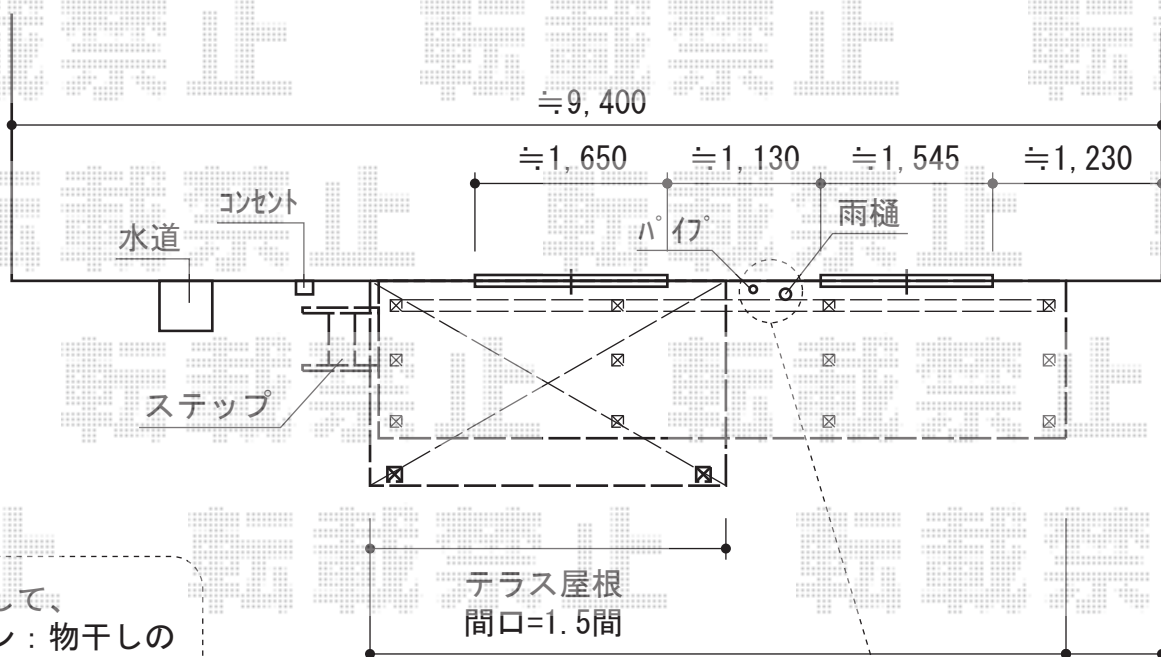

ウッドデッキ・テラス屋根

施工に際して、
オプション：物干しの
取付位置・高さの
ご確認を頂けますよう、
お願い致します

大引

雨樋

※雨樋があるため、
大引を手前に
移動致します

YKK AP リウッドデッキ 200 連棟
間口=3.0間 (5,451mm) 出幅=5尺 (1,520mm)
色：床板/ナチュラルブラウン
束柱/プラチナステン床板：縦貼り
束柱：Tタイプ (400~500mm)

YKK AP リウッドステップ5型 Tタイプ (2段用)
寸法 (W×M×H)=(650mm×506mm×641mm)
色：ナチュラルブラウン

YKK AP ヴェクターテラス R型 テラスタイプ 単体 積雪~20cm対応
間口=関東間1.5間 (柱芯々2,575mm 屋根幅2,760mm) 出幅=5尺 (1,470mm)
色：ホワイト 屋根材：熱線遮断ポリカーボネート (アースブルーマット調)
柱仕様：ロング柱/柱位置固定タイプ (柱2本) 施工方法：上止め仕様

YKK AP 吊り下げ物干し 標準 2本入
色：プラチナステン

現場状況や作図制限により概略図の内容と多少の違いが生じることがございます。
施工時は、現場優先とさせて頂きたく思いますので、お立会い頂き、
最終のご指示のほど、何卒、宜しくお願い致します。