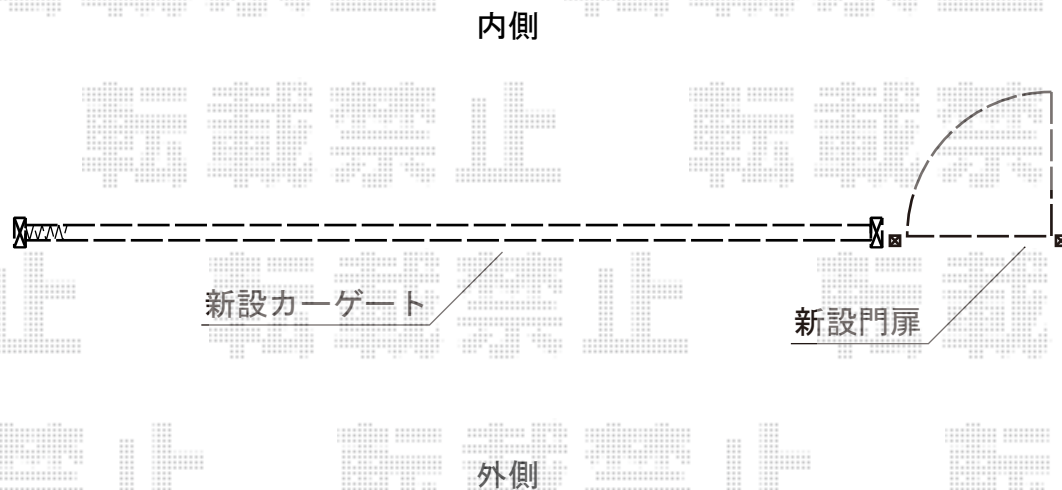

カーゲート・門扉

Value Select トリップゲートPB型 ノンレール 片開き
開口幅=4,317mm
全幅=4,417mm
たたみ幅=479.5mm
高さ=1,200mm
色：ステンカラー
キャスター数：3箇所
落棒数：2本

YKK AP エクスライン門扉3型 片開き 門柱使用
扉1枚 (W×H) = (W700mm×H1,200mm)
色：プラチナステン
錠：ハンドル錠E8型
開き：内開き

現場状況や作図制限により概略図の内容と多少の違いが生じることがございます。
施工時は、現場優先とさせて頂きたく思いますので、お立会い頂き、
最終のご指示のほど、何卒、宜しくお願い致します。