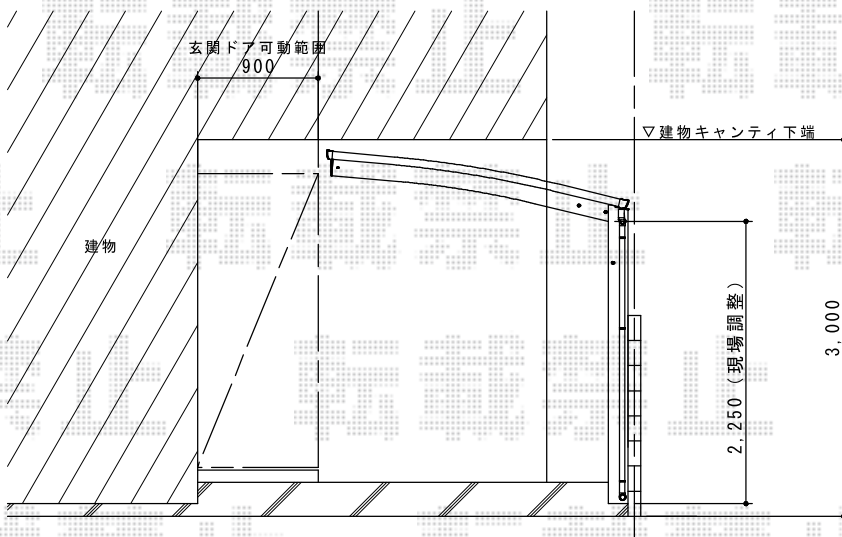

プレシオスポート 積雪~20cm対応

Value Select プレシオスポート 積雪~20cm対応

幅=2,400mm

奥行=5,052mm

色：チャコールブラック

屋根材：熱線遮断ポリカーボネート（スカイブルーマット調）

柱仕様：ハイルーフ柱仕様（有効高 約2,250mm）

現場状況や作図制限により概略図の内容と多少の違いが生じることがございます。
施工時は、現場優先とさせて頂きたく思いますので、お立会い頂き、
最終のご指示のほど、何卒、宜しくお願い致します。