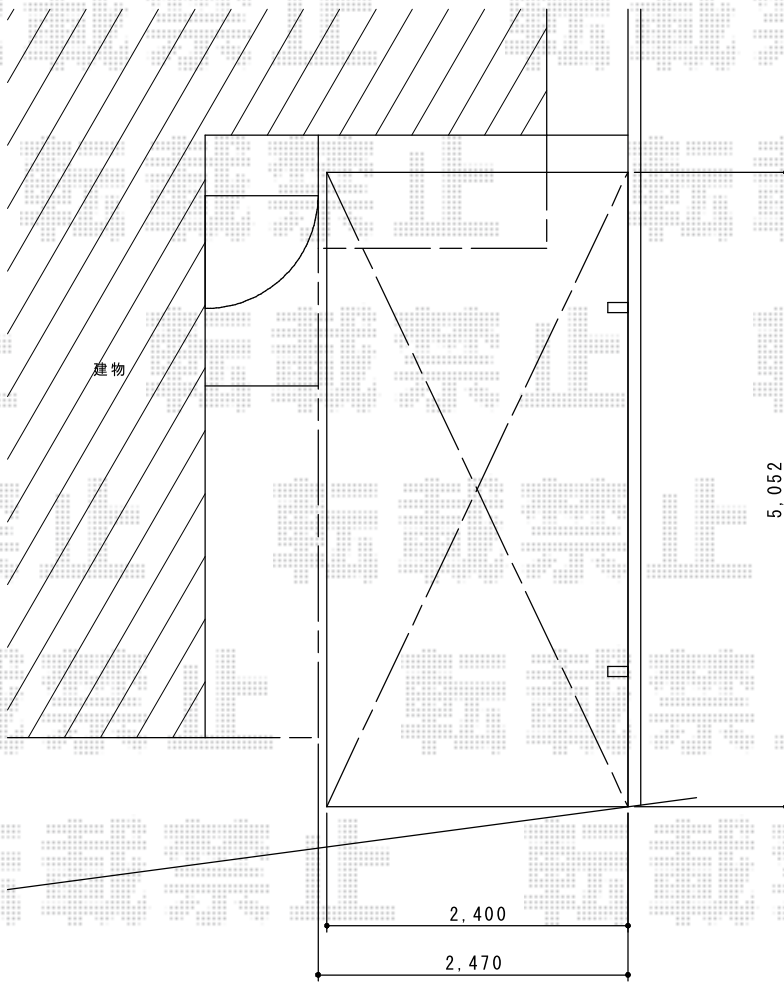

プレシオスポート 積雪~20cm対応

Value Select プレシオスポート 積雪~20cm対応

幅=2,400mm

奥行=5,052mm

色：チャコールブラック

屋根材：熱線遮断ポリカーボネート（スカイブルーマット調）

柱仕様：ハイルーフ柱仕様（有効高 約2,250mm）

現場状況や作図制限により概略図の内容と多少の違いが生じることがございます。
施工時は、現場優先とさせて頂きたく思いますので、お立会い頂き、
最終のご指示のほど、何卒、宜しくお願い致します。