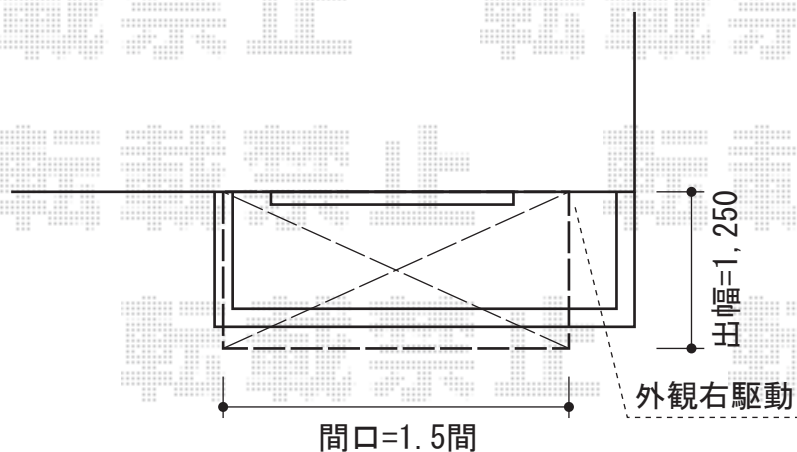

## 彩鳥S型 レギュラータイプ 手動式

施工日までに、  
植木の移動を  
お願い致します

トステム 彩鳥S型 レギュラータイプ 手動式  
間口=関東間1.5間 (2,730mm)  
出幅=1,250mm  
本体色：シャイングレー  
キャンバス色：アクリル (ネイビーブルー)  
駆動：手動式/外観右駆動  
クランクハンドル：長さ1,500mm  
追加部材：ベースプレート一式

現場状況や作図制限により概略図の内容と多少の違いが生じることがございます。  
施工時は、現場優先とさせて頂きたく思いますので、お立会い頂き、  
最終のご指示のほど、何卒、宜しくお願い致します。