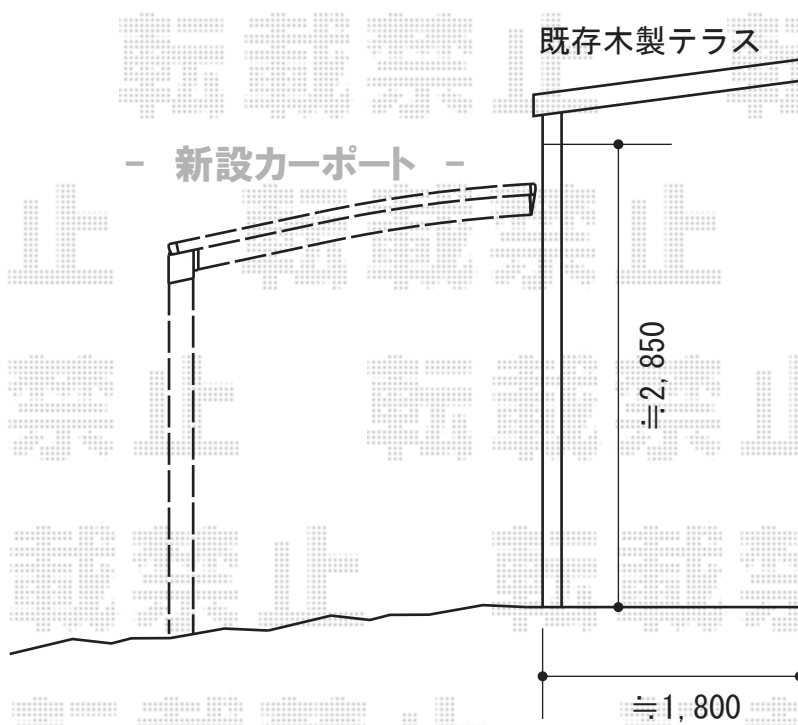

レイナポート 積雪～20cm対応

YKK AP レイナポート 積雪～20cm対応

幅=3,000mm

奥行=5,768mm

色：カームブラック

屋根材：ポリカーボネート（アースブルー）

柱仕様：ハイルーフ柱仕様（有効高 約2,355mm）

現場状況や作図制限により概略図の内容と多少の違いが生じることがございます。
施工時は、現場優先とさせて頂きたく思いますので、お立会い頂き、
最終のご指示のほど、何卒、宜しくお願い致します。