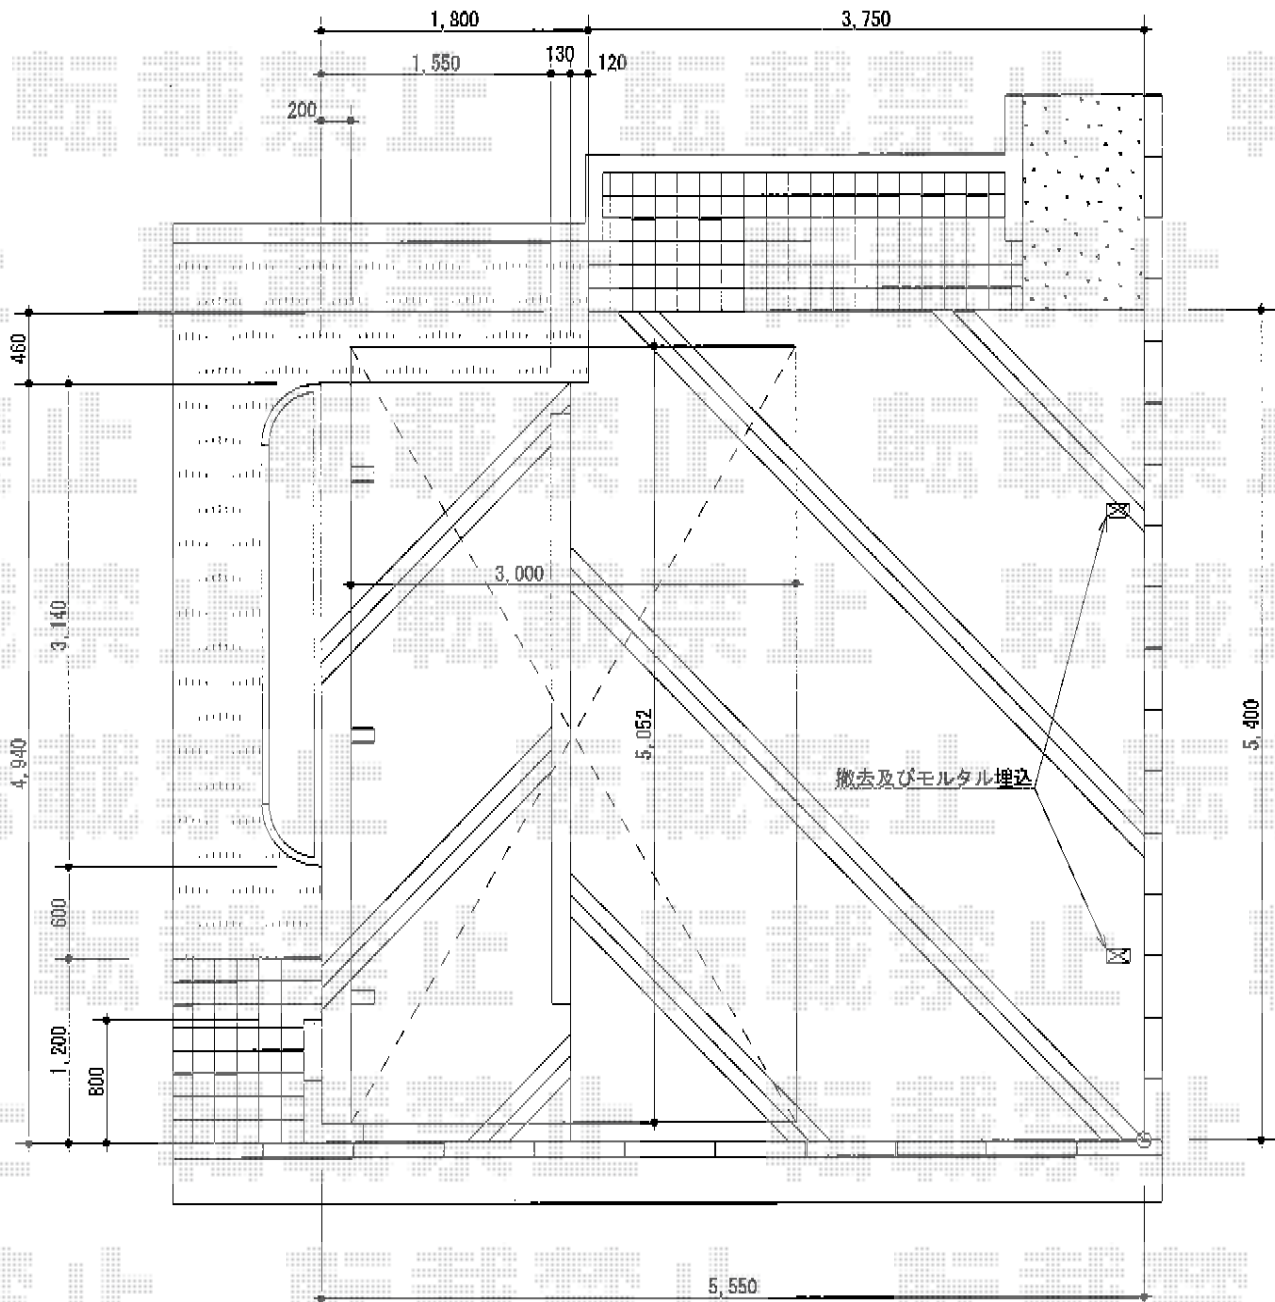

レイナポートZ 積雪～20cm対応+着脱式サポート 標準・ハイルーフ兼用 2本入り

YKK AP レイナポートZ 積雪～20cm対応

幅=3,000mm

奥行=5,052mm

色：プラチナステン

屋根材：熱線遮断ポリカーボネート（トーマイマット/すりガラス調）

柱仕様：3本/ハイルーフ柱仕様（有効高 約2,355mm）

メーカー希望小売価格：¥403,500.-