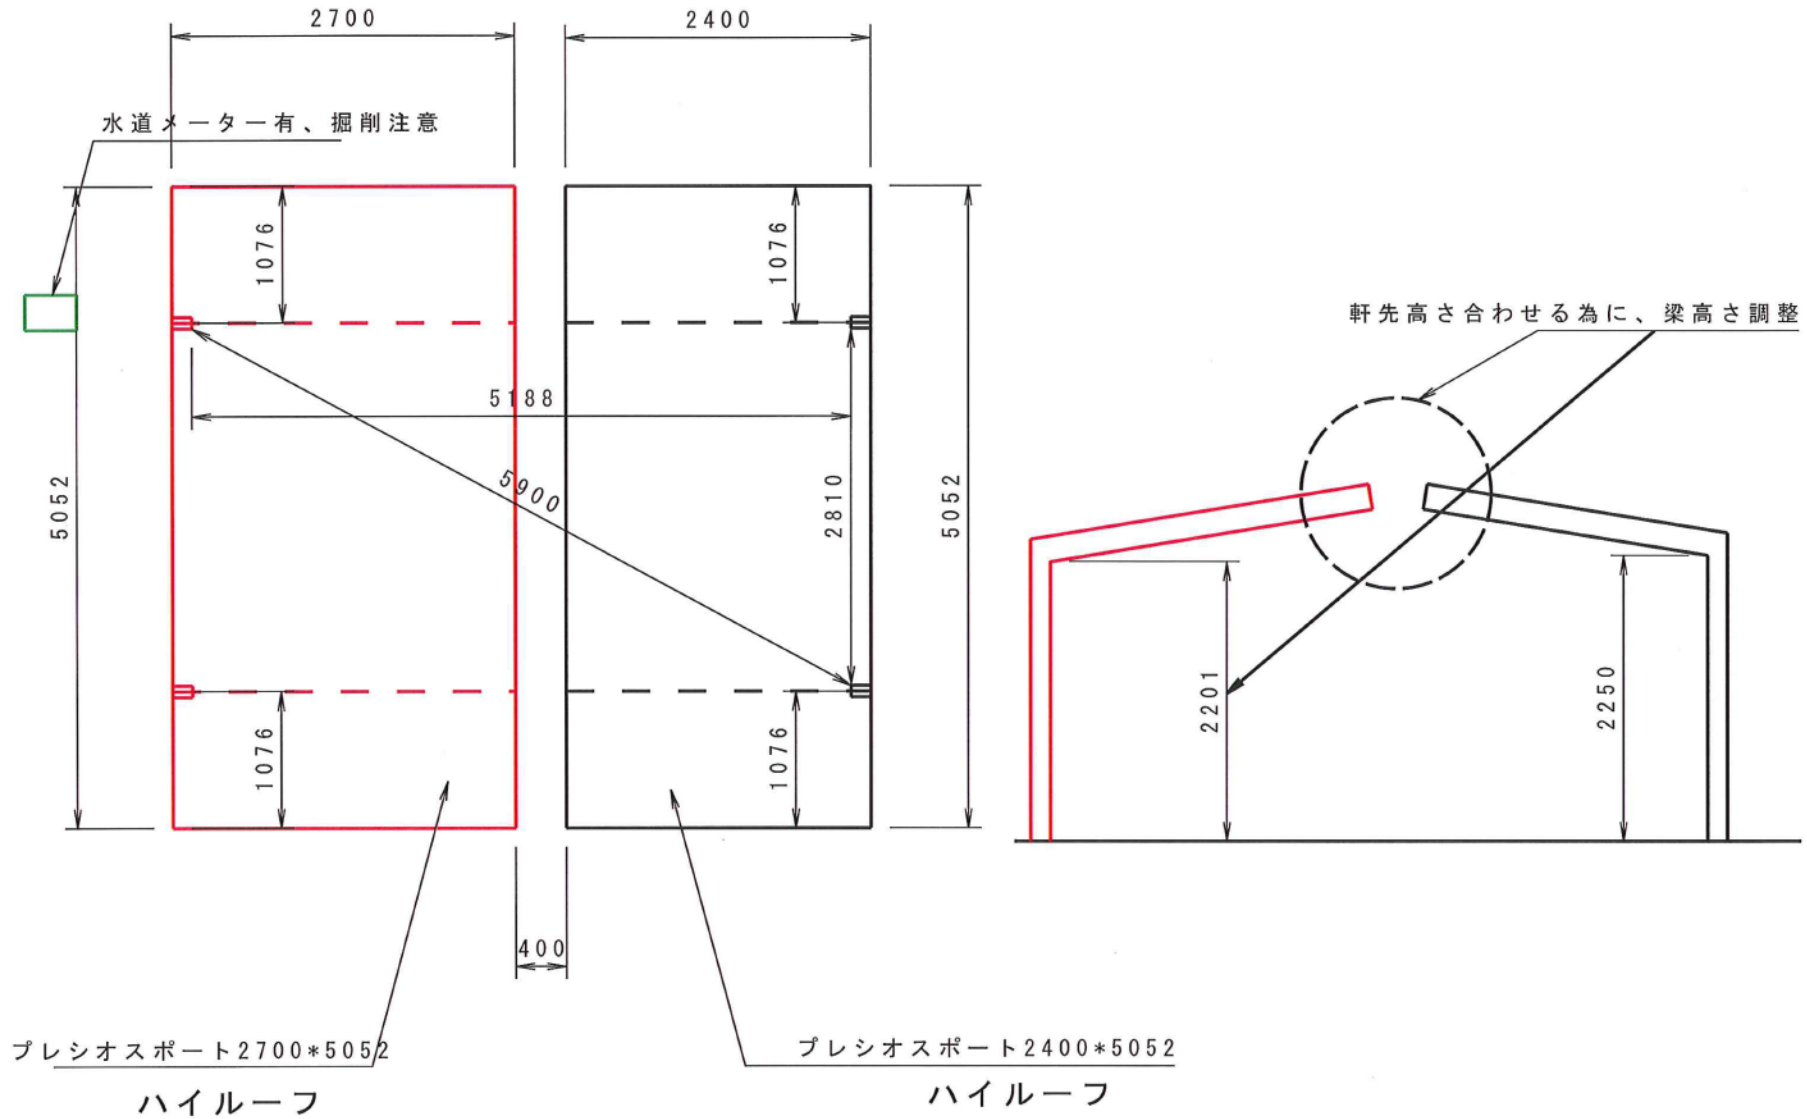

プレシオスポート 積雪~20cm対応

現場状況や作図制限により概略図の内容と多少の違いが生じることがございます。  
施工時は、現場優先とさせて頂きたく思いますので、お立会い頂き、  
最終のご指示のほど、何卒、宜しくお願い致します。

EX-SHOP

[HTTP://WWW.EX-SHOP.NET](http://www.ex-shop.net)

担当：本田