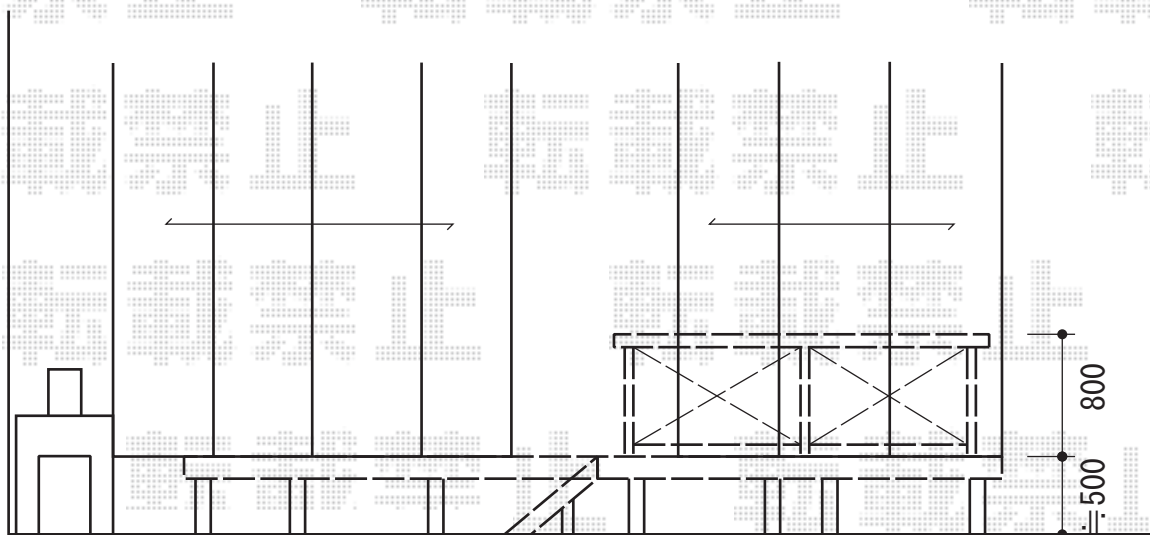

リコステージII 連棟+ステップ2段

トステム リコステージII 連棟

間口=3.0間 (5,420mm)
出幅=6尺 (1,813mm) /700mm
色：ソフトブラウン
床板：標準(溝なし)/縦貼り
幕板：幕板B (薄)
束柱：束柱A (550mm)

トステム ステップ2段

色：ソフトブラウン

トステム デッキフェンス

本体1枚 (W×H) = (1,200mm×800mm) × 2枚 ・ (750mm×800mm) × 2枚
主柱：T-8×5本
パネル仕様：横ビームパネル
柱・笠木色：【仮】枠 ソフトブラウン/ビーム シャイングレー
追加部材：笠木コーナーカバー

現場状況や作図制限により概略図の内容と多少の違いが生じることがございます。
施工時は、現場優先とさせて頂きたく思いますので、お立会い頂き、
最終のご指示のほど、何卒、宜しくお願い致します。

EX-SHOP
HTTP://WWW.EX-SHOP.NET

担当：西村