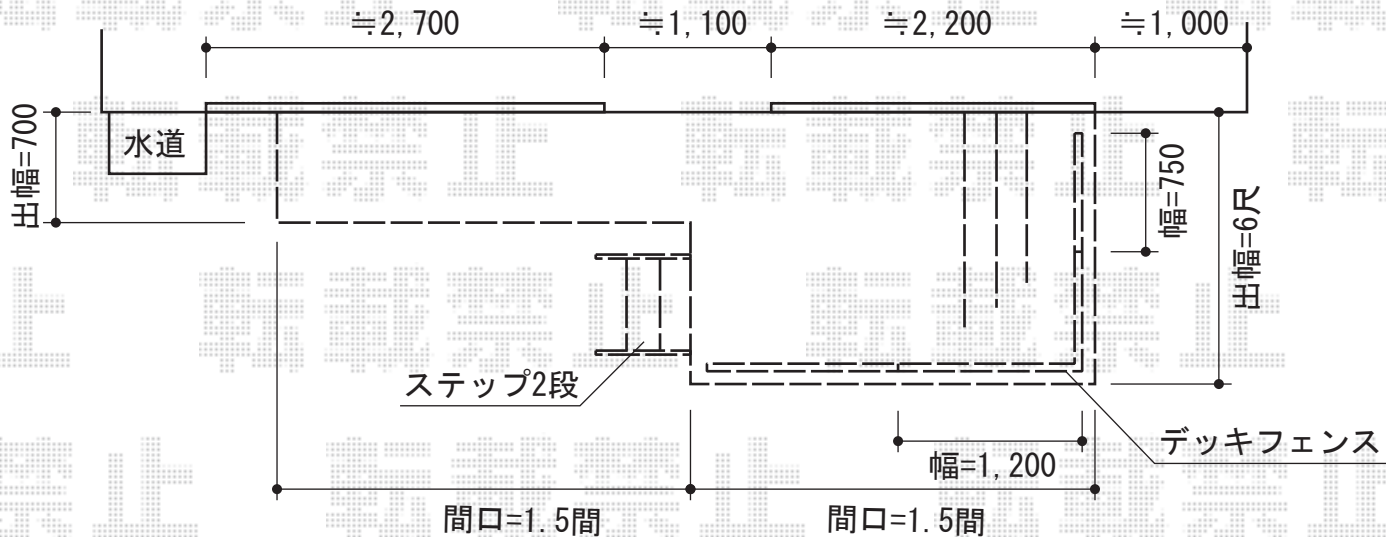

リコステージII 連棟+ステップ2段

トステム リコステージII 連棟

間口=3.0間 (5,420mm)
出幅=6尺 (1,813mm) /700mm
色：ソフトブラウン
床板：標準(溝なし)/縦貼り
幕板：幕板B (薄)
束柱：束柱A (550mm)

トステム ステップ2段

色：ソフトブラウン

トステム デッキフェンス

本体1枚 (W×H) = (1,200mm×800mm) × 2枚 ・ (750mm×800mm) × 2枚
主柱：T-8×5本
パネル仕様：横ビームパネル
柱・笠木色：【仮】枠 ソフトブラウン/ビーム シャイングレー
追加部材：笠木コーナーカバー

現場状況や作図制限により概略図の内容と多少の違いが生じることがございます。
施工時は、現場優先とさせて頂きたく思いますので、お立会い頂き、
最終のご指示のほど、何卒、宜しくお願い致します。

EX-SHOP
HTTP://WWW.EX-SHOP.NET

担当：西村