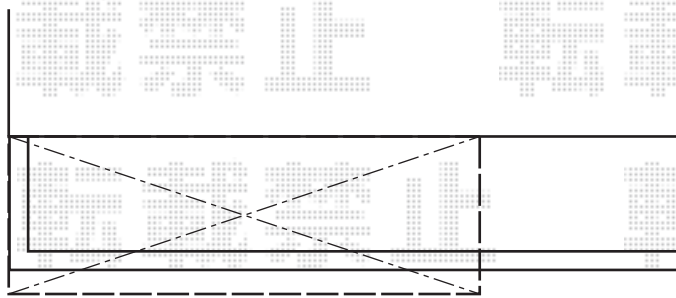

ライザーテラスII F型 ルーフタイプ 単体 積雪~20cm対応

トステム ライザーテラスII F型 ルーフタイプ 単体 積雪~20cm対応
間口=関東間1.5間 (柱芯々2,730mm 屋根幅2,750mm)
出幅=4尺 (1,185mm)
色: シヤイングレー
屋根材: ポリカーボネート (クリアマット/すりガラス調)
柱仕様: 柱無しタイプ
施工方法: 上止め仕様

現場状況や作図制限により概略図の内容と多少の違いが生じることがございます。
施工時は、現場優先とさせて頂きたく思いますので、お立会い頂き、
最終のご指示のほど、何卒、宜しくお願い致します。