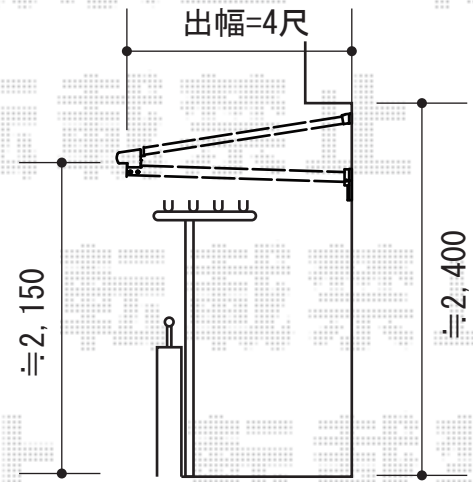

ライザーテラスII F型 ルーフタイプ 単体 積雪~20cm対応

トステム ライザーテラスII F型 ルーフタイプ 単体 積雪~20cm対応
間口=関東間1.5間 (柱芯々2,730mm 屋根幅2,750mm)
出幅=4尺 (1,185mm)
色: シヤイングレー
屋根材: ポリカーボネート (クリアマット/すりガラス調)
柱仕様: 柱無しタイプ
施工方法: 上止め仕様

現場状況や作図制限により概略図の内容と多少の違いが生じることがございます。
施工時は、現場優先とさせて頂きたく思いますので、お立会い頂き、
最終のご指示のほど、何卒、宜しくお願い致します。