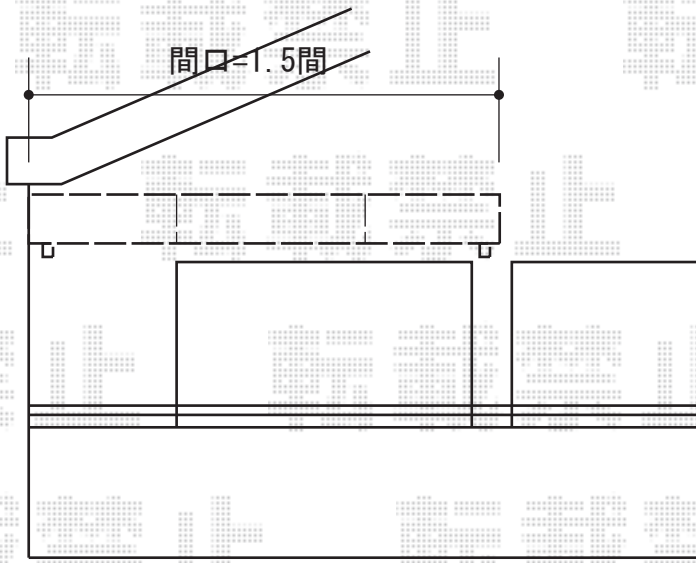

ライザーテラスII F型 ルーフタイプ 単体 積雪~20cm対応

トステム ライザーテラスII F型 ルーフタイプ 単体 積雪~20cm対応
間口=関東間1.5間 (柱芯々2,730mm 屋根幅2,750mm)
出幅=4尺 (1,185mm)
色: シヤイングレー
屋根材: ポリカーボネート (クリアマット/すりガラス調)
柱仕様: 柱無しタイプ
施工方法: 上止め仕様

現場状況や作図制限により概略図の内容と多少の違いが生じることがございます。
施工時は、現場優先とさせて頂きたく思いますので、お立会い頂き、
最終のご指示のほど、何卒、宜しくお願い致します。