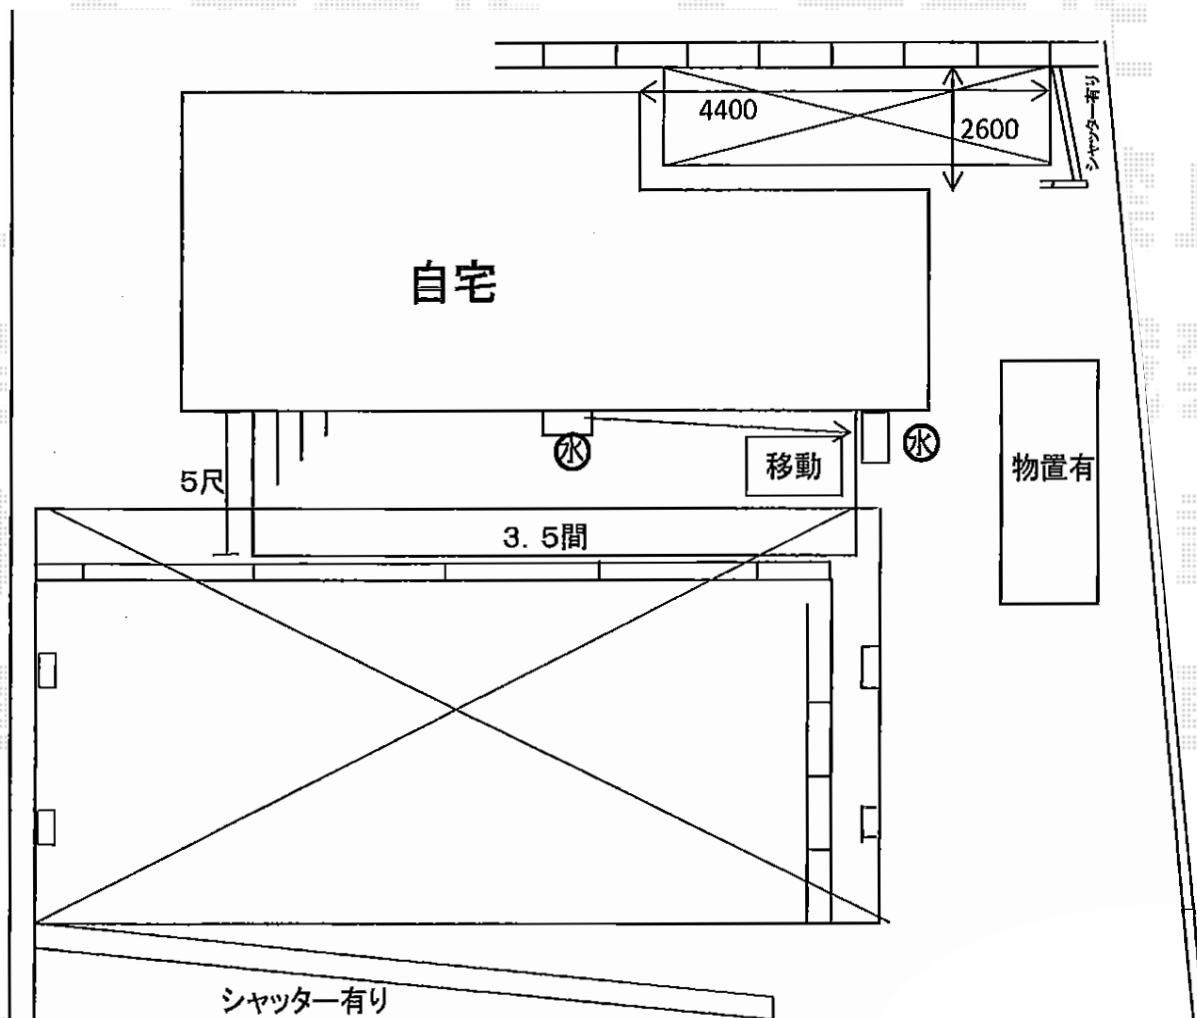

ウッドデッキ+カーポート2つ

YKK AP レイナポート
幅=2,400mm 奥行=5,052mm
色：プラチナステン
屋根材：熱線遮断ポリカーボネート
（アースブルーマット調）
柱仕様：標準柱仕様（有効高 約2,000mm）

YKK AP リウッドデッキ200 連棟
間口=3.5間 (6,251mm) 出幅=5尺 (1,520mm)
色：ウォームグレイ床板：縦貼り
束柱：Hタイプ (600~700mm)

YKK AP レイナツインポート
幅=5,982mm 奥行=5,400mm
色：プラチナステン
屋根材：熱線遮断ポリカーボネート
（アースブルーマット調）
柱仕様：ハイルーフ柱仕様
（有効高 約2,355mm）

現場状況や作図制限により概略図の内容と多少の違いが生じることがございます。
施工時は、現場優先とさせていただきますので、お立会い頂き、
最終のご指示のほど、何卒、宜しくお願い致します。

EX-SHOP
HTTP://WWW.EX-SHOP.NET