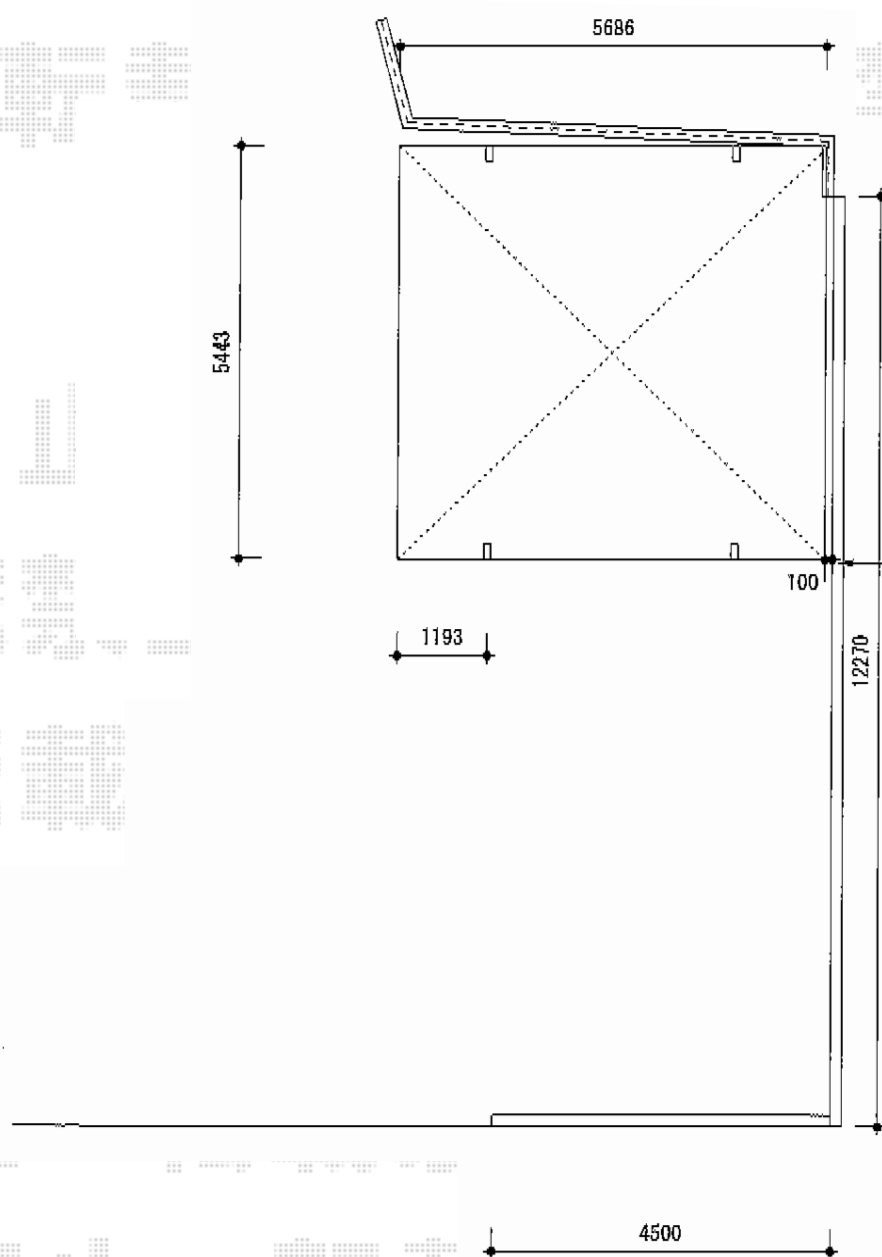

リベルポートシグマIII 3台用 積雪~30cm対応

トステム リベルポートシグマIII 3台用 積雪~30cm対応  
幅=7,208mm  
奥行=5,600mm  
色: シャイングレー  
屋根材: 熱線吸収ポリカーボネート (ライトブルーマット調)  
柱仕様: ロング柱28仕様 (有効高 約2,805mm)

現場状況や作図制限により概略図の内容と多少の違いが生じることがございます。  
施工時は、現場優先とさせて頂きたく思いますので、お立会い頂き、  
最終のご指示のほど、何卒、宜しくお願い致します。