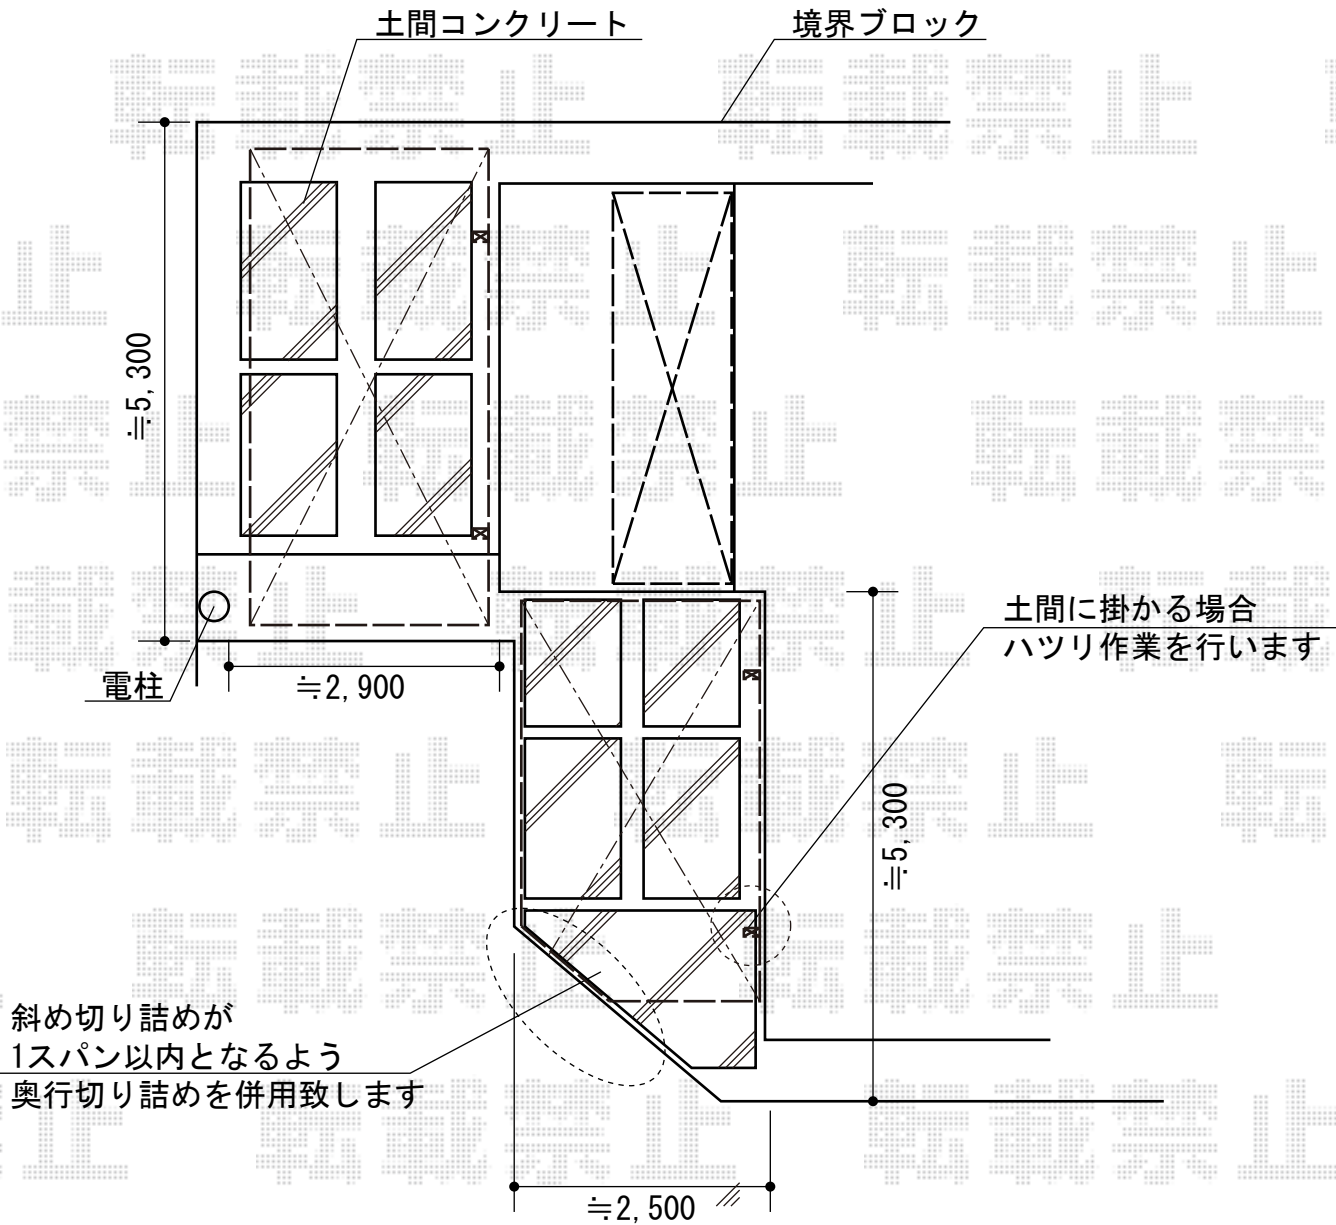

カーポート・バルコニー屋根

YKK AP ヴェクター R型 ルーフタイプ 単体 積雪～20cm対応
 間口=間東間2.0間 (柱芯々3,640mm 屋根幅3,715mm)
 出幅=4尺 (1,170mm)
 色：プラチナステン
 屋根材：ポリカーボネート (アースブルー)
 柱仕様：柱無しタイプ
 施工方法：下止め仕様

YKK AP エフルージュ 積雪～20cm対応
 幅=2,725mm
 奥行=5,052mm
 色：プラチナステン
 屋根材：熱線遮断ポリカーボネート (アースブルーマット調)
 柱仕様：標準柱仕様 (有効高 約2,000mm)

YKK AP エフルージュ 積雪～20cm対応
 幅=2,423mm
 奥行=5,052mm
 色：プラチナステン
 屋根材：熱線遮断ポリカーボネート (アースブルーマット調)
 柱仕様：ハイルーフ柱仕様 (有効高 約2,355mm)
 追加部材：部分斜め切詰用側枠×1 母屋補強材×1

現場状況や作図制限により概略図の内容と多少の違いが生じることがございます。
 施工時は、現場優先とさせて頂きたく思いますので、お立会い頂き、
 最終のご指示のほど、何卒、宜しくお願い致します。