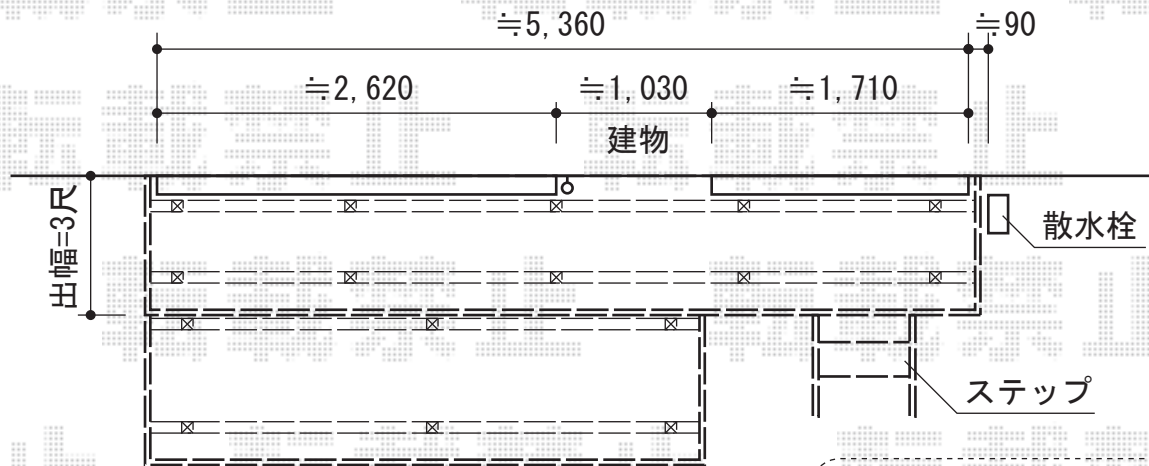

リコステージII

ステップ設置位置は
当日お打ち合わせ致します

トステム リコステージII 2段仕様 上側
間口=3.0間 (5,420mm)
出幅=3尺 (913mm)
色：ダークブラウン
床板：縦貼り
幕板：幕板A (厚)
束柱：束柱B (400~550mm)
オプション：ステップ2段

トステム リコステージII 2段仕様 下側
間口=2.0間 (3,620mm)
出幅=4尺 (1,213mm)
色：ダークブラウン
床板：縦貼り
幕板：幕板A (厚)
束柱：束柱B (400~550mm)